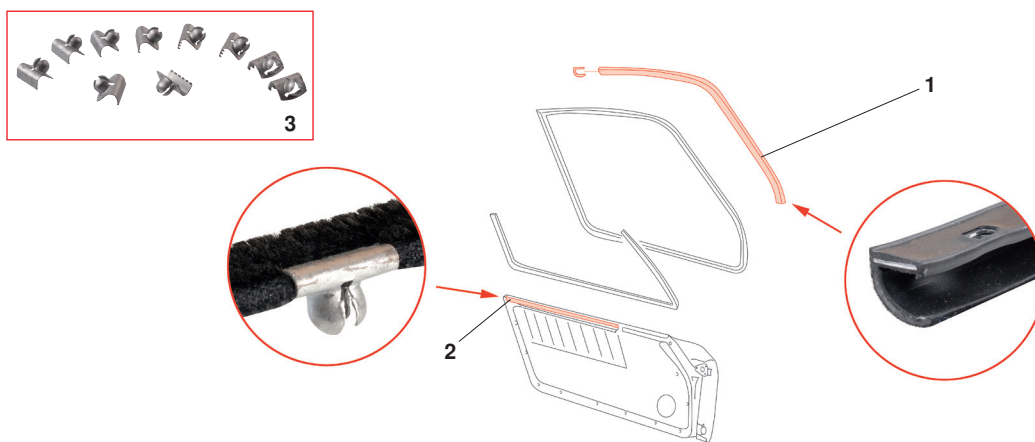

Türdichtungen, 911, 911 (964), 911 (993)

1	Bestell-Nr.: 515 - 0900-08	Türdichtung, Coupé, links oder rechts	<i>Porsche 911</i> <i>Porsche 911(964)</i>	.66 - .89 .89 - .94
2	Bestell-Nr.: 515 - 0960-10	Führungsprofil, Kurbelscheibe, Coupé links oder rechts, nur für Coupé	<i>Porsche 911</i> <i>Porsche 911(964)</i> <i>Porsche 911(993)</i> <i>(ohne Carrera RS)</i>	.69 - .89 .89 - .94 .94 - .98

Türdichtungen, 911 Coupé

1	Bestell-Nr.: 515 - 0904-11 Bestell-Nr.: 515 - 0904-12	Türdichtung, A-Säule, links Türdichtung, A-Säule, rechts	<i>Porsche 911 Coupé</i> <i>Porsche 911 Coupé</i>	.77 - .85 .77 - .85
	Bestell-Nr.: 515 - 0904-21	Türdichtung, A-Säule, links	<i>Porsche 911 Coupé</i> <i>Porsche 964 Coupé</i>	.86 - .89 .89 - .93
	Bestell-Nr.: 515 - 0904-22	Türdichtung, A-Säule, rechts	<i>Porsche 911 Coupé</i> <i>Porsche 964 Coupé</i>	.86 - .89 .89 - .93
2	Bestell-Nr.: 515 - 0944-01	Schachtdichtung, innen, links mit 5 Metallklammern	<i>Porsche 911</i> <i>Porsche 911 Coupé</i> <i>Porsche 912</i> <i>Porsche 964 Coupé</i>	.65 - .83 .84 - .89 .66 - .69 .89 - .94
	Bestell-Nr.: 515 - 0944-02	Schachtdichtung, innen, links mit 5 Metallklammern	<i>Porsche 911</i> <i>Porsche 911 Coupé</i> <i>Porsche 912</i> <i>Porsche 964 Coupé</i>	.65 - .83 .84 - .89 .66 - .69 .89 - .94
3	Bestell-Nr.: 515 - 0944-10	Clip, Fensterschachtdichtung, innen, 10 Stück pro Seite	<i>Porsche 911</i> <i>Porsche 912</i> <i>Porsche 964</i>	.65 - .89 .66 - .69 .89 - .94