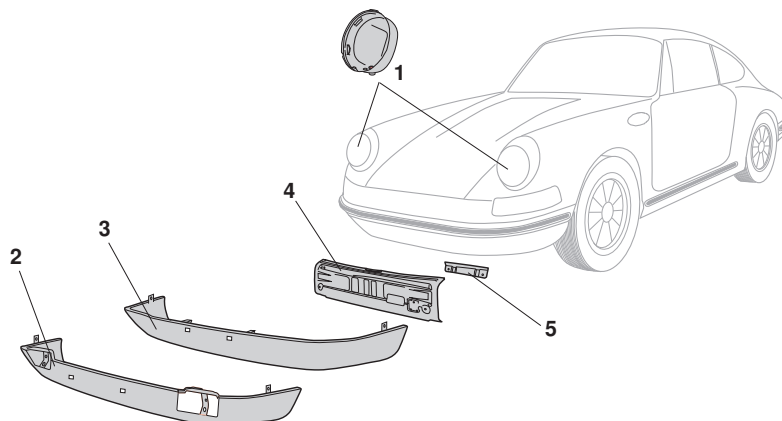

Reparaturbleche, vorne (Teil 4), Porsche 911, 912

1	Bestell-Nr.: 590-0010	<b>Lampentopf, links oder rechts</b>	<i>Porsche 911</i>	.65 - .73
			<i>Porsche 912</i>	.66 - .69
2	Bestell-Nr.: 510-9905	<b>Frontschürze, unten</b> ohne Aufnahme für Nebelscheinwerfer	<i>Porsche 911 (ohne Turbo)</i>	.74 - .83
	Bestell-Nr.: 510-9907	<b>Frontschürze, unten</b> mit Aufnahme für Nebelscheinwerfer	<i>Porsche 911</i>	3.2 .84 - .89
	Bestell-Nr.: 510-9908	<b>Frontschürze, unten</b> mit Aufnahme für Nebelscheinwerfer	<i>Porsche 911</i> <i>Turbo und Turbo Look</i>	3.2 .78 - .89
3	Bestell-Nr.: 510-9906	<b>Frontschürze, unten</b> ohne Aufnahme für Nebelscheinwerfer	<i>Porsche 911 Turbo</i>	.75 - .76
4	Bestell-Nr.: 590-0190-08	<b>Querwand, vorne, -.67</b>	<i>Porsche 911</i>	.65 - .67
			<i>Porsche 912</i>	.66 - .67
	Bestell-Nr.: 590-0190-10	<b>Querwand, vorne, .68-</b> mit Loch für Wasserbehälter und Winkelblech vorne	<i>Porsche 911</i>	.68 - .73
			<i>Porsche 912</i>	.68 - .69
	Bestell-Nr.: 590-0190-12	<b>Querwand, vorne, ohne Klimaanlage</b> für Fahrzeuge ohne Klimaanlage	<i>Porsche 911 (ohne Turbo)</i>	.74 - .89
	Bestell-Nr.: 590-0190-14	<b>Querwand, vorne, mit Klimaanlage</b> für Fahrzeuge mit Klimaanlage	<i>Porsche 911 (ohne Turbo)</i>	.78 - .83
			<i>Porsche 911 Carrera/Turbo</i>	.84 - .89
5	Bestell-Nr.: 590-0197-10	<b>Halter, Wischwasserbehälter</b> vorne in der Querwand für Scheibenwaschbehälter mit 2 Schraubenbefestigungen	<i>Porsche 911</i>	.65 - .67
			<i>Porsche 912</i>	.66 - .67

Vorderwagen, Porsche 911

1	Bestell-Nr.: 590-0068-10	<b>Vorderwagen*</b> ohne Gewindeinsätze für die Kotflügelbefestigung und ohne Batteriekästen	<i>Porsche 911</i>	.69 - .73
---	--------------------------	---	--------------------	-----------