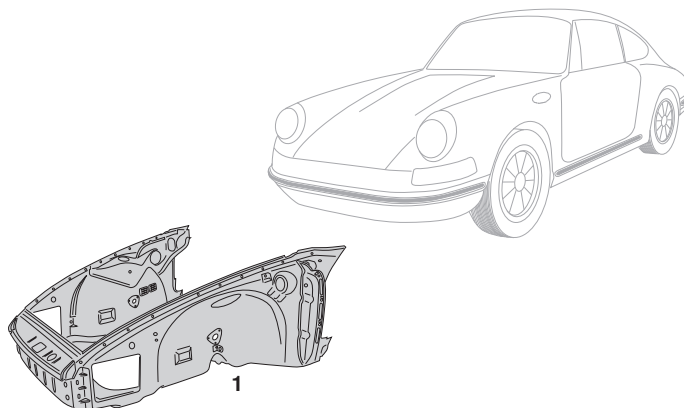

Reparaturbleche, vorne (Teil 4), Porsche 911, 912

1	Bestell-Nr.: 590-0010	<b>Lampentopf, links oder rechts</b>	<i>Porsche 911</i>	.65 - .73
			<i>Porsche 912</i>	.66 - .69
2	Bestell-Nr.: 510-9905	<b>Frontschürze, unten</b> ohne Aufnahme für Nebelscheinwerfer	<i>Porsche 911 (ohne Turbo)</i>	.74 - .83
	Bestell-Nr.: 510-9907	<b>Frontschürze, unten</b> mit Aufnahme für Nebelscheinwerfer	<i>Porsche 911</i>	3.2 .84 - .89
	Bestell-Nr.: 510-9908	<b>Frontschürze, unten</b> mit Aufnahme für Nebelscheinwerfer	<i>Porsche 911</i> <i>Turbo und Turbo Look</i>	3.2 .78 - .89
3	Bestell-Nr.: 510-9906	<b>Frontschürze, unten</b> ohne Aufnahme für Nebelscheinwerfer	<i>Porsche 911 Turbo</i>	.75 - .76
4	Bestell-Nr.: 590-0190-08	<b>Querwand, vorne, -.67</b>	<i>Porsche 911</i>	.65 - .67
			<i>Porsche 912</i>	.66 - .67
	Bestell-Nr.: 590-0190-10	<b>Querwand, vorne, .68-</b> mit Loch für Wasserbehälter und Winkelblech vorne	<i>Porsche 911</i>	.68 - .73
			<i>Porsche 912</i>	.68 - .69
	Bestell-Nr.: 590-0190-12	<b>Querwand, vorne, ohne Klimaanlage</b> für Fahrzeuge ohne Klimaanlage	<i>Porsche 911 (ohne Turbo)</i>	.74 - .89
	Bestell-Nr.: 590-0190-14	<b>Querwand, vorne, mit Klimaanlage</b> für Fahrzeuge mit Klimaanlage	<i>Porsche 911 (ohne Turbo)</i>	.78 - .83
			<i>Porsche 911 Carrera/Turbo</i>	.84 - .89
5	Bestell-Nr.: 590-0197-10	<b>Halter, Wischwasserbehälter</b> vorne in der Querwand für Scheibenwaschbehälter mit 2 Schraubenbefestigungen	<i>Porsche 911</i>	.65 - .67
			<i>Porsche 912</i>	.66 - .67

Vorderwagen, Porsche 911

1	Bestell-Nr.: 590-0068-10	<b>Vorderwagen*</b> ohne Gewindeinsätze für die Kotflügelbefestigung und ohne Batteriekästen	<i>Porsche 911</i>	.69 - .73
---	--------------------------	---	--------------------	-----------