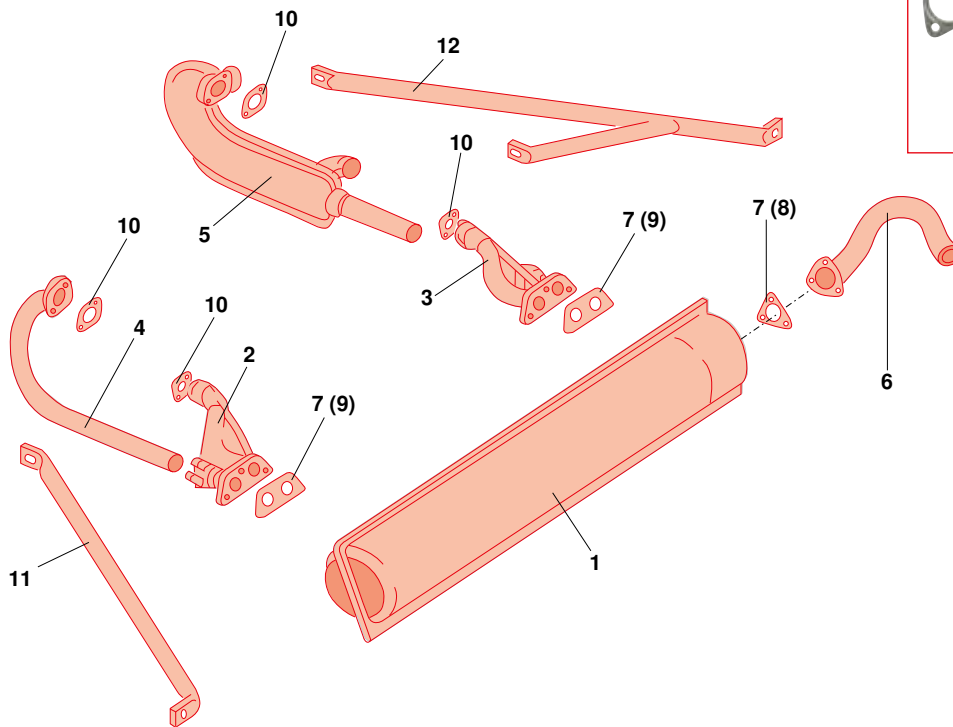

**Auspuff, 1.9 WBX**

DF: 44KW/60PS 1.9  
DG: 57KW/78PS 1.9

1	Bestell-Nr.: 090-2060	<b>Auspufftopf, Edelstahl</b> mit Prüfzeichen	Bus T3 (WBX)	1.9	8.82-7.85
	Bestell-Nr.: 090-2055	<b>Auspufftopf</b>	Bus T3 (WBX)	1.9	8.82-8.90
2	Bestell-Nr.: 320-3148-01	<b>Abgasrohr hinten, links</b> Abgasrohr zwischen Auspuff und J-Rohr	Bus T3 (WBX)	1.9	8.82-8.90
3	Bestell-Nr.: 320-3148-02	<b>Abgasrohr hinten, rechts</b> zwischen Auspuff und J-Rohr	Bus T3 (WBX)	1.9	8.82-8.90
4	Bestell-Nr.: 320-3095-01	<b>J-Rohr, links</b>	Bus T3 (WBX)	1.9	8.82-8.90
5	Bestell-Nr.: 320-3095-02	<b>Wärmetauscher, rechts</b>	Bus T3 (WBX)	1.9	8.82-8.90
6	Bestell-Nr.: 320-1235	<b>Endrohr</b>	Bus T3 (WBX)	1.9	8.82-8.90
	Bestell-Nr.: 320-1235-10	<b>Endrohr, Edelstahl</b>	Bus T3 (WBX)	1.9	8.82-8.90
7	Bestell-Nr.: 090-2350	<b>Anbausatz</b>	Bus T3 (WBX)	1.9	8.82-8.90
8	Bestell-Nr.: 090-2360	<b>Dichtung, Endrohr</b>	Bus T3 (WBX)	1.9	8.82-7.92
9	Bestell-Nr.: 090-2360-10	<b>Dichtung, Auspuff</b>	Bus T3 (WBX)	1.9	8.82-8.90
10	Bestell-Nr.: 320-3316	<b>Dichtung, Abgasleitung/Zylinderkopf, WBX</b> zwischen Abgasleitung und Zylinderkopf und zwischen J-Rohr und Zylinderkopf	Bus T3 (WBX)	1.9-2.1	8.82-7.92
11	Bestell-Nr.: 320-1996-18	<b>Strebe, Auspuff, links</b>	Bus T3 (WBX)	1.9	8.82-8.90
12	Bestell-Nr.: 320-1996-20	<b>Strebe, Auspuff, rechts</b>	Bus T3 (WBX)	1.9	8.82-8.90