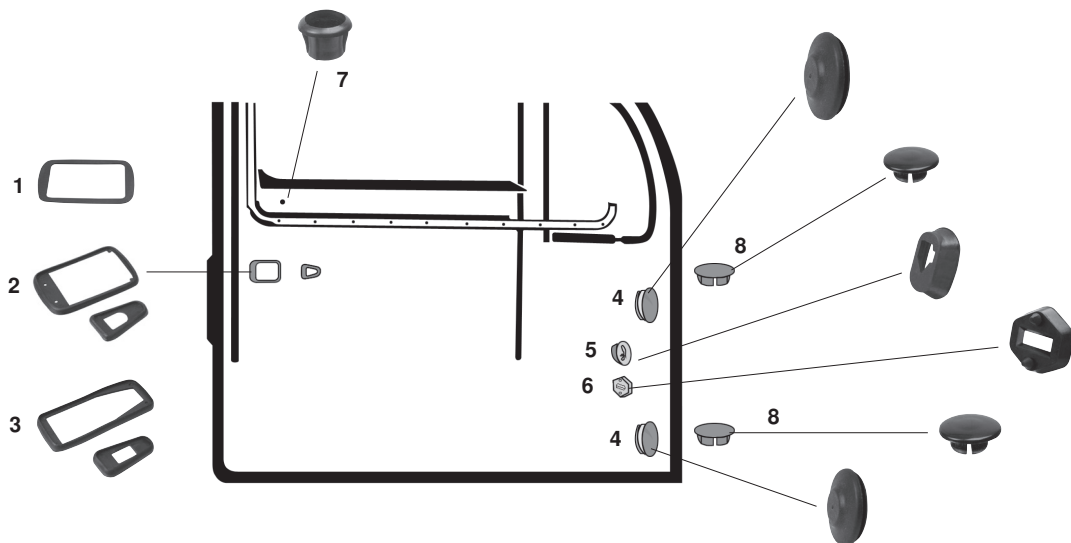

Dichtungen Türbereich Käfer Limousine und Cabrio

| | | | | |
|------------|------------------------------|--|-------|----------------------------------|
| 1 | Bestell-Nr.: 020 - 5261 - 05 | Türgriffunterlage (für 1 Klappgriff), Stück | Käfer | - 7.59 |
| 2 | Bestell-Nr.: 020 - 5261 | Türgriffunterlage (für 1 Türgriff), Satz nicht passend für original Edelstahl-Türgriffe | Käfer | 8.59 - 4.66 |
| 3 | Bestell-Nr.: 020 - 5260 | Türgriffunterlage (für 1 Türgriff), Satz | Käfer | 8.67 - |
| 4 | Bestell-Nr.: 020 - 5262 - 06 | Verschlussstopfen, A-Säule, schwarz | Käfer | - .60 (8 Stück pro Fahrzeug) |
| | Bestell-Nr.: 020 - 5262 | Verschlussstopfen, A-Säule, schwarz | Käfer | .60 - (8 Stück pro Fahrzeug) |
| | Bestell-Nr.: 020 - 5262 - 04 | Verschlussstopfen, A-Säule, klar | Käfer | .60 - (8 Stück pro Fahrzeug) |
| 5 | Bestell-Nr.: 020 - 5264 | Dichtung, Türkontaktschalter | Käfer | 8.60 - |
| 6 | Bestell-Nr.: 020 - 5266 | Dichtung, Türbegrenzer | Käfer | 8.55 - |
| 7 | Bestell-Nr.: 020 - 5268 | Rosette, Türsicherungsknopf | Käfer | 8.66 - |
| 8 | Bestell-Nr.: 020 - 5269 | Türscharnierstopfen, außen, schwarz, Stück | Käfer | 8.66 - (4 Stück pro Fahrzeug) |
| NEU | Bestell-Nr.: 020 - 5269 - 10 | Türscharnierstopfen, außen, schwarz, Satz 1 Satz = 4 Stück | Käfer | 8.66 - (1 Satz pro Fahrzeug) |
| | Bestell-Nr.: 020 - 5269 - 03 | Türscharnierstopfen, außen, weiß, Stück | Käfer | 8.66 - (4 Stück pro Fahrzeug) |
| NEU | Bestell-Nr.: 020 - 5269 - 13 | Türscharnierstopfen, außen, weiß, Satz 1 Satz = 4 Stück | Käfer | 8.66 - (1 Satz pro Fahrzeug) |