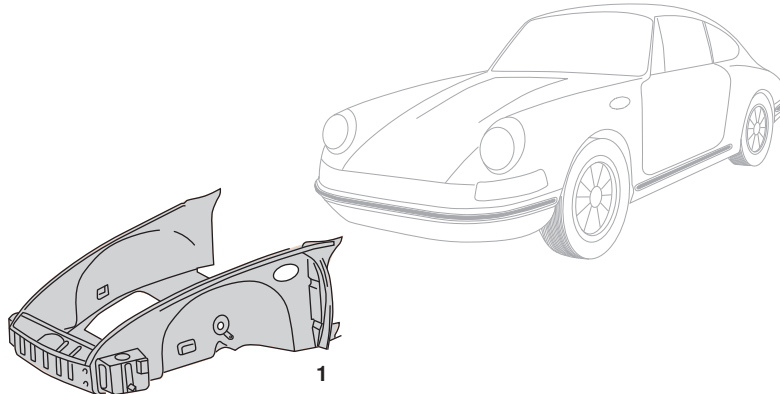

Vorderwagen, Porsche 911

1	Bestell-Nr.: 590 - 0068 - 10	Vorderwagen * ohne Gewindeinsätze für die Kotflügelbefestigung	Porsche 911	.69 - .73
---	------------------------------	--	-------------	-----------

* nur Selbstabholer oder Spedition

Reparaturbleche, vorne, Porsche 911, 912

1	Bestell-Nr.: 590 - 0010	Lampentopf, links oder rechts	Porsche 911 Porsche 912	.65 - .73 .66 - .69
2	Bestell-Nr.: 510 - 9907	Frontschürze, unten mit Aufnahme für Nebelscheinwerfer	Porsche 911	3.2 .84 - .89
	Bestell-Nr.: 510 - 9908	Frontschürze, unten mit Aufnahme für Nebelscheinwerfer	Porsche 911 Turbo und Turbo Look	3.2 .78 - .89
3	Bestell-Nr.: 510 - 9906	Frontschürze, unten ohne Aufnahme für Nebelscheinwerfer	Porsche 911 Turbo	.75 - .76
4	Bestell-Nr.: 590 - 0190 - 08	Querwand, vorne, -.67	Porsche 911 Porsche 912	.65 - .67 .66 - .67
	Bestell-Nr.: 590 - 0190 - 10	Querwand, vorne, .68-	Porsche 911 Porsche 912	.68 - .73 .68 - .69
	Bestell-Nr.: 590 - 0190 - 12	Querwand, vorne, ohne Klimaanlage für Fahrzeuge ohne Klimaanlage	Porsche 911 (ohne Turbo)	.74 - .89
	Bestell-Nr.: 590 - 0190 - 14	Querwand, vorne, mit Klimaanlage für Fahrzeuge mit Klimaanlage	Porsche 911 (ohne Turbo) Porsche 911 Carrera/Turbo	.78 - .83 .84 - .89
5	Bestell-Nr.: 590 - 0197 - 10	Halter, Wischwasserbehälter vorne in der Querwand für Scheibenwaschbehälter mit 2 Schraubenbefestigungen	Porsche 911 Porsche 912	.65 - .67 .66 - .67