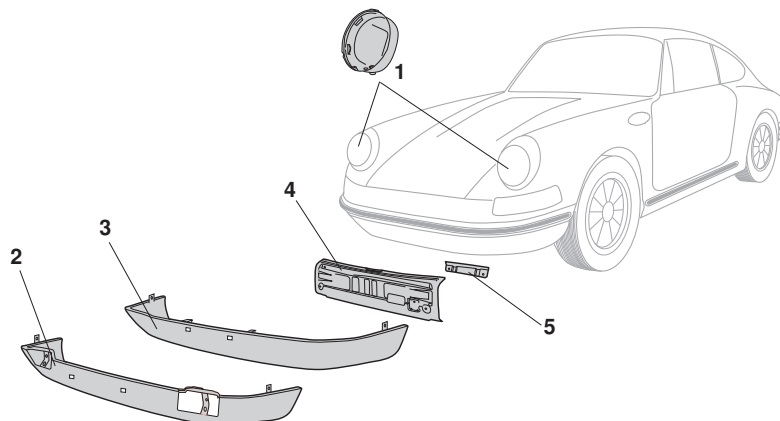

Vorderwagen, Porsche 911

1	Bestell-Nr.: 590 - 0068 - 10	Vorderwagen * ohne Gewindeinsätze für die Kotflügelbefestigung	Porsche 911	.69 - .73
---	------------------------------	--	-------------	-----------

* nur Selbstabholer oder Spedition

Reparaturbleche, vorne, Porsche 911, 912

1	Bestell-Nr.: 590 - 0010	Lampentopf, links oder rechts	Porsche 911 Porsche 912	.65 - .73 .66 - .69
2	Bestell-Nr.: 510 - 9907	Frontschürze, unten mit Aufnahme für Nebelscheinwerfer	Porsche 911	3.2 .84 - .89
	Bestell-Nr.: 510 - 9908	Frontschürze, unten mit Aufnahme für Nebelscheinwerfer	Porsche 911 Turbo und Turbo Look	3.2 .78 - .89
3	Bestell-Nr.: 510 - 9906	Frontschürze, unten ohne Aufnahme für Nebelscheinwerfer	Porsche 911 Turbo	.75 - .76
4	Bestell-Nr.: 590 - 0190 - 08	Querwand, vorne, -.67	Porsche 911 Porsche 912	.65 - .67 .66 - .67
	Bestell-Nr.: 590 - 0190 - 10	Querwand, vorne, .68-	Porsche 911 Porsche 912	.68 - .73 .68 - .69
	Bestell-Nr.: 590 - 0190 - 12	Querwand, vorne, ohne Klimaanlage für Fahrzeuge ohne Klimaanlage	Porsche 911 (ohne Turbo)	.74 - .89
	Bestell-Nr.: 590 - 0190 - 14	Querwand, vorne, mit Klimaanlage für Fahrzeuge mit Klimaanlage	Porsche 911 (ohne Turbo) Porsche 911 Carrera/Turbo	.78 - .83 .84 - .89
5	Bestell-Nr.: 590 - 0197 - 10	Halter, Wischwasserbehälter vorne in der Querwand für Scheibenwaschbehälter mit 2 Schraubenbefestigungen	Porsche 911 Porsche 912	.65 - .67 .66 - .67