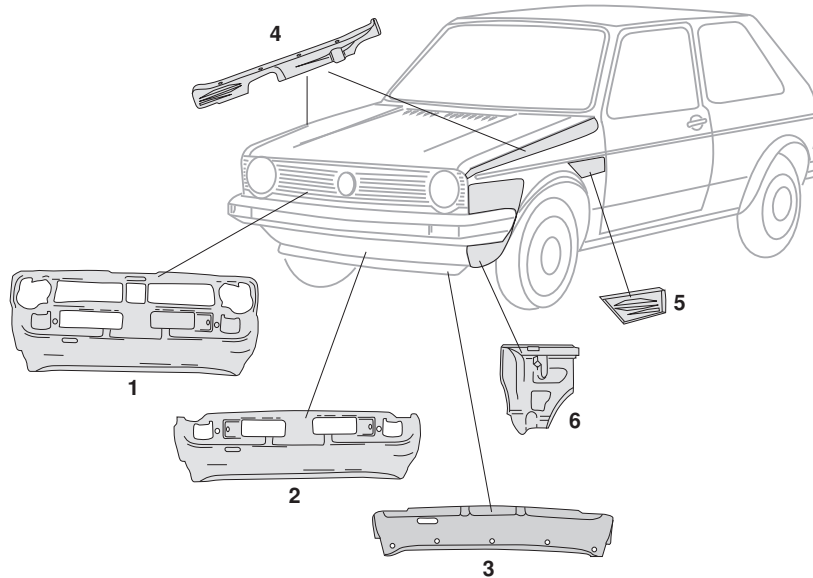

Reparaturbleche, vorne, (Teil 2), Golf 1

1	Bestell-Nr.: 185 - 2010	Frontmaske, komplett	<i>Golf 1</i>	8.78 - 8.83
			<i>Golf 1 Cabrio</i>	1.79 - 7.93
			<i>Golf Caddy</i>	10.82 - 7.92
2	Bestell-Nr.: 185 - 2005	Frontmaske, Unterteil ohne Querträger	<i>Golf 1</i>	4.74 - 8.83
			<i>Golf 1 Cabrio</i>	1.79 - 7.93
			<i>Golf Caddy</i>	10.82 - 7.92
3	Bestell-Nr.: 185 - 2000	Frontblech, unten	<i>Golf 1</i>	4.74 - 8.83
			<i>Golf 1 Cabrio</i>	1.79 - 7.93
			<i>Golf Caddy</i>	10.82 - 7.92
4	Bestell-Nr.: 185 - 2021	Kotflügelbefestigungskante, vorne, links	<i>Golf 1</i>	4.74 - 8.83
			<i>Golf 1 Cabrio</i>	1.79 - 7.93
			<i>Golf Caddy</i>	10.82 - 7.92
	Bestell-Nr.: 185 - 2022	Kotflügelbefestigungskante, vorne, rechts	<i>Golf 1</i>	4.74 - 8.83
			<i>Golf 1 Cabrio</i>	1.79 - 7.93
			<i>Golf Caddy</i>	10.82 - 7.92
5	Bestell-Nr.: 185 - 0202	Kotflüglecke, vorne, rechts, hinteres Teil	<i>Golf 1</i>	- .75
6	Bestell-Nr.: 185 - 0181	Stehblech, vorne, links	<i>Golf 1</i>	4.74 - 8.83
			<i>Golf 1 Cabrio</i>	1.79 - 7.93
			<i>Golf Caddy</i>	10.82 - 7.92
	Bestell-Nr.: 185 - 0182	Stehblech, vorne, rechts	<i>Golf 1</i>	4.74 - 8.83
			<i>Golf 1 Cabrio</i>	1.79 - 7.93
			<i>Golf Caddy</i>	10.82 - 7.92