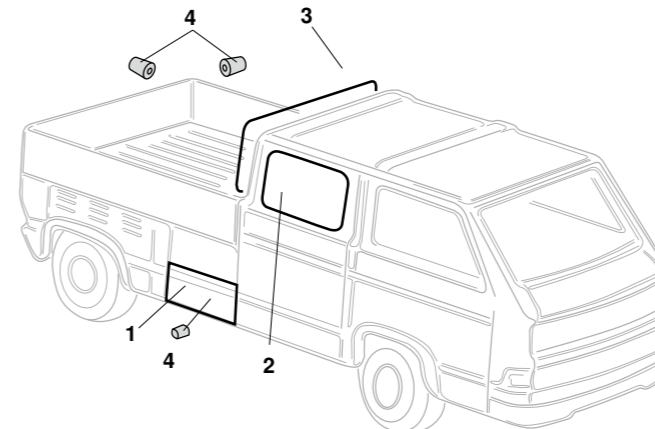

Dichtungen, Bus T3, Doka/Pritsche