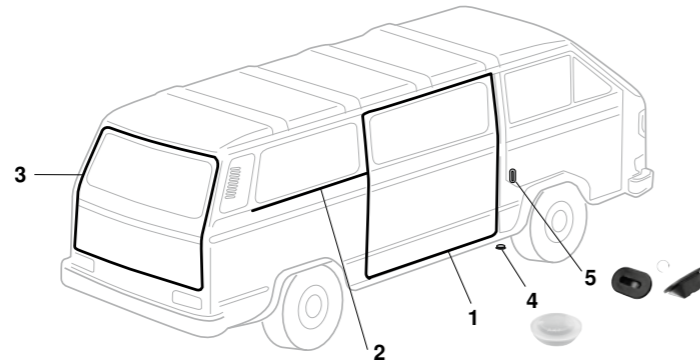

Dichtungen, Bus T3

1	Bestell-Nr.: 350 - 2705-01 Bestell-Nr.: 350 - 2705-02	Schiebetürdichtung, links * Schiebetürdichtung, rechts *	Bus T3 5.79 - 7.92 Bus T3 5.79 - 7.92
* Die Schiebetürdichtungen sind nicht für hohe Schiebetür.			
2	Bestell-Nr.: 090- 6200	Keder, Abdeckung Seitenteil, links oder rechts	Bus T3 5.79 - 7.92
3	Bestell-Nr.: 350- 2005	Heckklappendichtung	Bus T3 5.79 - 7.92
4	Bestell-Nr.: 090- 6290-42	Verschlussstopfen, B-Säule unten, 22mm es werden 2 Stück benötigt	Bus T3 5.79 - 7.92
5	Bestell-Nr.: 090- 6290-12	Dichtung, Radhaus vorne für Lochgröße: 12.5x26mm	EIGENPRODUKTION Bus T3 5.79 - 7.92 4 Stück