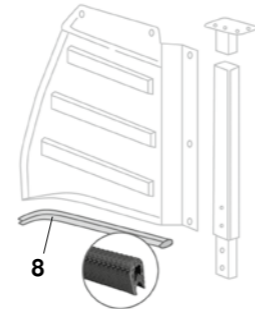

Dichtungen, Bus T3