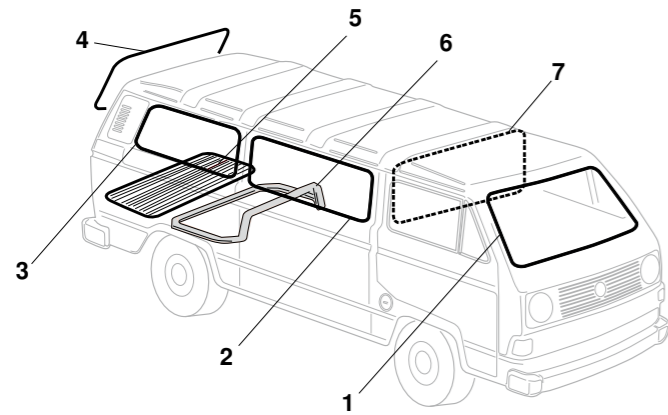

Dichtungen, Bus T3