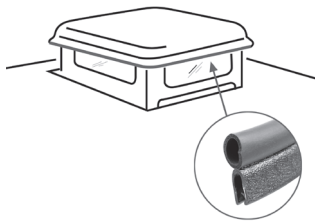

Dichtungen, großes und kleines Dach, Bus T2

1	Bestell-Nr.: 090-6078-10	<b>Dichtung, großes Dach, vorne</b>	Bus T2	8.67 - 7.73
2	Bestell-Nr.: 090-6078-11	<b>Dichtung, großes Dach, hinten</b>	Bus T2	8.67 - 7.73
	Bestell-Nr.: 090-6078-12	<b>Dichtung, großes Dach, hinten</b>	Bus T2	8.73 - 7.79
3	Bestell-Nr.: 090-6078-14	<b>Dichtung, kleines Dach, vorne</b>	Bus T2	8.73 - 7.79

**Dichtung, kleines Dach, Bus T1**

Bestell-Nr.: 089-1900 **Dichtung, kleines Dach**  
Dichtung für Westfalia am Pilzdach  
Bus T1 8.63 - 7.67

**Dichtung, Dachöffnung, WESTFALIA, Bus T1**

Bestell-Nr.: 089-1905 **Dichtung, Dachöffnung, WESTFALIA**  
Dichtung für Westfalia Pilzdach um die Dachöffnung  
Bus T1 Westfalia - 7.67