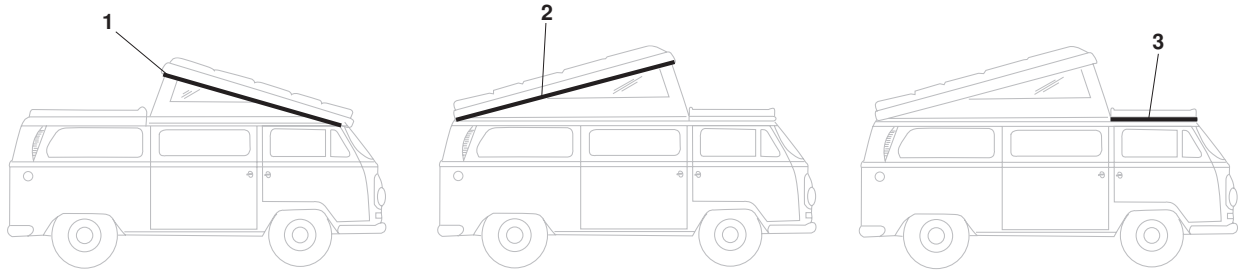

Dichtungen, großes und kleines Dach, Bus T2

1	Bestell-Nr.: 090-6078-10	<b>Dichtung, großes Dach, vorne</b>	Bus T2	8.67 - 7.73
2	Bestell-Nr.: 090-6078-11	<b>Dichtung, großes Dach, hinten</b>	Bus T2	8.67 - 7.73
	Bestell-Nr.: 090-6078-12	<b>Dichtung, großes Dach, hinten</b>	Bus T2	8.73 - 7.79
3	Bestell-Nr.: 090-6078-14	<b>Dichtung, kleines Dach, vorne</b>	Bus T2	8.73 - 7.79

**Dichtung, kleines Dach, Bus T1**

Bestell-Nr.: 089-1900 **Dichtung, kleines Dach**  
Dichtung für Westfalia am Pilzdach  
Bus T1 8.63 - 7.67

**Dichtung, Dachöffnung, WESTFALIA, Bus T1**

Bestell-Nr.: 089-1905 **Dichtung, Dachöffnung, WESTFALIA**  
Dichtung für Westfalia Pilzdach um die Dachöffnung  
Bus T1 Westfalia - 7.67