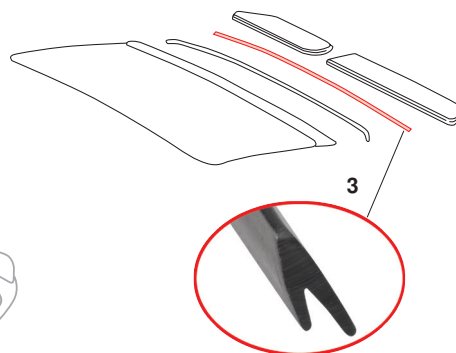

## Fronthaubendichtungen, Porsche 356 A/B/C

1 Bestell-Nr.: 510 - 6490

**Fronthaubendichtung**

<i>Porsche 356</i>	.50 - .55
<i>Porsche 356 A</i>	.56 - .59
<i>Porsche 356 B</i>	.60 - .63
<i>Porsche 356 C</i>	.64 - .65

## Motorklappendichtungen, Porsche 356 A/B/C

1 Bestell-Nr.: 510 - 6494-09

**Anschlaggummi, Motorklappe**  
es werden 4 Stück benötigt

<i>Porsche 356 A</i>	.56 - .59
<i>Porsche 356 B</i>	.60 - .63
<i>Porsche 356 C</i>	.64 - .65