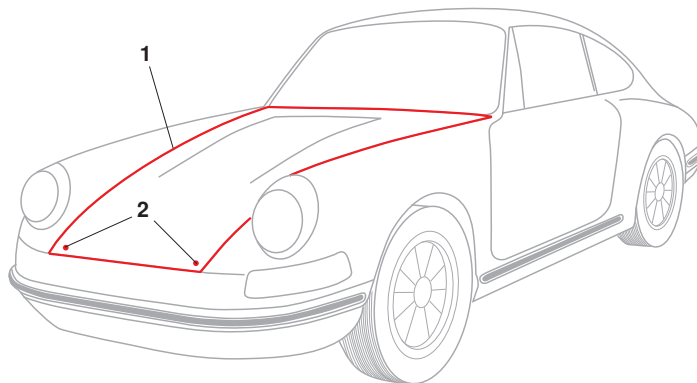

Fronthaubendichtungen, Porsche 911, 912, 911 (964)

1	Bestell-Nr.: 515 - 0880 - 03	Fronthaubendichtung, 911/912	<i>Porsche 911/912</i>	.65 - .73
	Bestell-Nr.: 515 - 0880 - 04	Fronthaubendichtung, 911	<i>Porsche 911</i>	.74 - .89
	Bestell-Nr.: 515 - 0880 - 05	Fronthaubendichtung, 911 (964)	<i>Porsche 911(964)</i>	.89 - .94
2	Bestell-Nr.: 515 - 0892	Anschlagpuffer, Front-/Motorhaube, 911/912	<i>Porsche 911</i> <i>Porsche 912</i>	.65 - .89 .66- .69

Motorklappendichtungen und Schiebedachdichtungen, 911, 911 (964), 911 (993)

1	Bestell-Nr.: 515 - 0035	Dichtung, Stahlschiebedach, vorne	<i>Porsche 911</i> <i>Porsche 911 (964)</i> <i>Porsche 911 (993)</i>	.66 - .89 .89 - .94 .94 - .98
2	Bestell-Nr.: 515 - 0040	Dichtung, Stahlschiebedach, hinten	<i>Porsche 911</i> <i>Porsche 911 (964)</i> <i>Porsche 911 (993)</i>	.74 - .89 .89 - .94 .94 - .98
3	Bestell-Nr.: 515 - 0890 - 10	Motorklappendichtung, unten	<i>Porsche 911</i>	.74 - .86
4	Bestell-Nr.: 515 - 0892	Anschlagpuffer, Front-/Motorhaube, 911/912	<i>Porsche 911</i> <i>Porsche 912</i>	.65 - .89 .66- .69