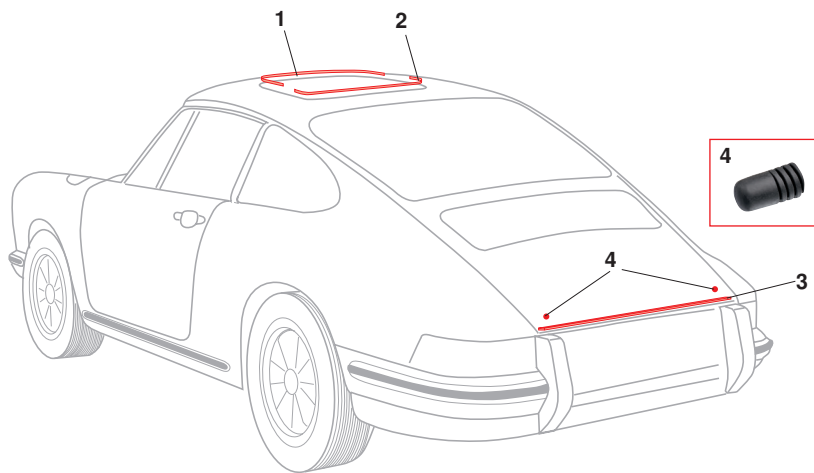

Fronthaubendichtungen, Porsche 911, 912, 911 (964)

1	Bestell-Nr.: 515 - 0880 - 03	Fronthaubendichtung, 911/912	<i>Porsche 911/912</i>	.65 - .73
	Bestell-Nr.: 515 - 0880 - 04	Fronthaubendichtung, 911	<i>Porsche 911</i>	.74 - .89
	Bestell-Nr.: 515 - 0880 - 05	Fronthaubendichtung, 911 (964)	<i>Porsche 911(964)</i>	.89 - .94
2	Bestell-Nr.: 515 - 0892	Anschlagpuffer, Front-/Motorhaube, 911/912	<i>Porsche 911</i> <i>Porsche 912</i>	.65 - .89 .66- .69

Motorklappendichtungen und Schiebedachdichtungen, 911, 911 (964), 911 (993)

1	Bestell-Nr.: 515 - 0035	Dichtung, Stahlschiebedach, vorne	<i>Porsche 911</i> <i>Porsche 911 (964)</i> <i>Porsche 911 (993)</i>	.66 - .89 .89 - .94 .94 - .98
2	Bestell-Nr.: 515 - 0040	Dichtung, Stahlschiebedach, hinten	<i>Porsche 911</i> <i>Porsche 911 (964)</i> <i>Porsche 911 (993)</i>	.74 - .89 .89 - .94 .94 - .98
3	Bestell-Nr.: 515 - 0890 - 10	Motorklappendichtung, unten	<i>Porsche 911</i>	.74 - .86
4	Bestell-Nr.: 515 - 0892	Anschlagpuffer, Front-/Motorhaube, 911/912	<i>Porsche 911</i> <i>Porsche 912</i>	.65 - .89 .66- .69