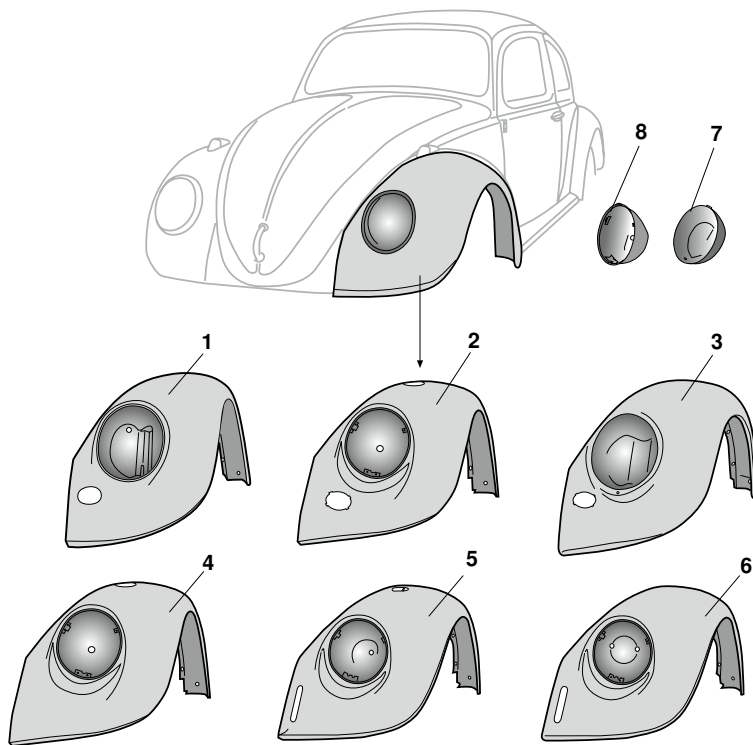

Kotflügel, vorne, Käfer (ohne 1302/03)

	1	Bestell-Nr.: 050 - 2991 Bestell-Nr.: 050 - 2992	Kotflügel, liegender Scheinwerfer, links Kotflügel, liegender Scheinwerfer, rechts	Käfer Käfer	- 7.67 - 7.67
NEU	2	Bestell-Nr.: 050 - 2981 Bestell-Nr.: 050 - 2982	Kotflügel, liegender Scheinwerfer, links, Top-Qualität mit Kabelführung aus Metall Kotflügel, liegender Scheinwerfer, rechts, Top-Qualität mit Kabelführung aus Metall	Käfer Käfer	10.52 - 7.59 10.52 - 7.59
NEU	3	Bestell-Nr.: 050 - 3001 Bestell-Nr.: 050 - 3002	Kotflügel, vorne, links runde Scheinwerfer, mit Hupen- und Blinkeuchtenloch, ohne Öffnung für Stoßstangenhalter. Kotflügel, vorne, rechts runde Scheinwerfer, mit Hupen- und Blinkeuchtenloch, ohne Öffnung für Stoßstangenhalter.	Sparkäfer Sparkäfer	8.67 - 7.73 8.67 - 7.73
	4	Bestell-Nr.: 050 - 3001 - 01 Bestell-Nr.: 050 - 3002 - 02	Kotflügel, vorne, ohne Hupenöffnung, links runde Scheinwerfer, mit Blinkeuchtenloch, ohne Öffnung für Hupe und Stoßstangenhalter. Kotflügel, vorne, ohne Hupenöffnung, rechts runde Scheinwerfer, mit Blinkeuchtenloch, ohne Öffnung für Hupe und Stoßstangenhalter.	Sparkäfer Sparkäfer	8.67 - 7.73 8.67 - 7.73
	5	Bestell-Nr.: 050 - 3011 Bestell-Nr.: 050 - 3012	Kotflügel, vorne, links mit Schlitz für Stoßstangenhalter und Blinkeuchtenloch. Kotflügel, vorne, rechts mit Schlitz für Stoßstangenhalter und Blinkeuchtenloch.	Käfer (ohne 1302/03) Käfer (ohne 1302/03)	8.67 - 7.74 8.67 - 7.74
	6	Bestell-Nr.: 050 - 3051 Bestell-Nr.: 050 - 3052	Kotflügel, vorne, links mit Schlitz für Stoßstangenhalter, ohne Blinkeuchtenloch. Kotflügel, vorne, rechts mit Schlitz für Stoßstangenhalter, ohne Blinkeuchtenloch.	Käfer (ohne 1302/03) Käfer (ohne 1302/03)	8.74 - 8.74 -
Achtung: Der Kotflügel hat eine Fertigungstoleranz am Schlitz für den Stoßstangenhalter von 5 mm zur Außenkante, Anpassung erforderlich.					
	7	Bestell-Nr.: 050 - 2131 Bestell-Nr.: 050 - 2132	Lampentopf, liegender Scheinwerfer, links Lampentopf, liegender Scheinwerfer, rechts	Käfer Käfer	- 7.67 - 7.67
	8	Bestell-Nr.: 050 - 2141 Bestell-Nr.: 050 - 2142	Lampentopf, gerader Scheinwerfer, links Lampentopf, gerader Scheinwerfer, rechts	Käfer Käfer	8.67 - 8.67 -
NEU		Bestell-Nr.: 050 - 2141 - 01	Lampentopf, gerader Scheinwerfer, links, Top-Qualität	Käfer	8.67 -
NEU		Bestell-Nr.: 050 - 2142 - 02	Lampentopf, gerader Scheinwerfer, rechts, Top-Qualität	Käfer	8.67 -