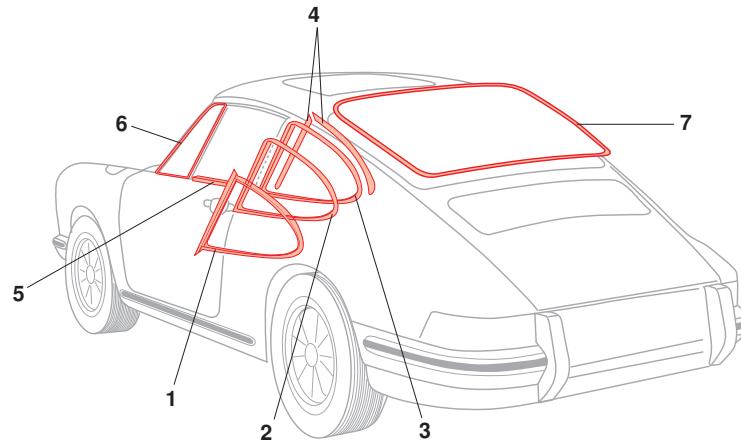

Scheibendichtungen, 911/912/964 Coupé

1	Bestell-Nr.: 515 - 0975 - 11	Dichtung, Seitenscheibe, links *		Porsche 911 Coupé	.78 - .89
	Bestell-Nr.: 515 - 0975 - 12	Dichtung, Seitenscheibe, rechts *		Porsche 911 Coupé	.78 - .89
	Bestell-Nr.: 515 - 0975 - 21	Dichtung, Seitenscheibe, rechts *		Porsche 911 Coupé	.89 - .89
				Porsche 964 Coupé	.89 - .94
2	Bestell-Nr.: 515 - 0980 - 20	Dichtung, Ausstellfenster (Scheibe)		Porsche 911 Coupé	.65 - .77
				Porsche 912 Coupé	.66 - .69
3	Bestell-Nr.: 515 - 0980 - 01	Dichtung, Ausstellfenster, außen, links		Porsche 911 Coupé	.65 - .77
				Porsche 912 Coupé	.66 - .69
	Bestell-Nr.: 515 - 0980 - 02	Dichtung, Ausstellfenster, außen, rechts		Porsche 911 Coupé	.65 - .77
				Porsche 912 Coupé	.66 - .69
4	Bestell-Nr.: 515 - 0980 - 60	Kantenschutzprofil, Ausstellfenster oben links oder rechts	EIGENPRODUKTION	Porsche 911	.65 - .77
				Porsche 912	.66 - .69
5	Bestell-Nr.: 515 - 0940 - 01	Dichtung, Türscheibe, 911 Coupé, links		Porsche 911 Coupé	.65 - .89
				Porsche 912 Coupé	.66 - .69
				Porsche 911(964)	.89 - .94
	Bestell-Nr.: 515 - 0940 - 02	Dichtung, Türscheibe, 911 Coupé, rechts		Porsche 911 Coupé	.65 - .89
				Porsche 912 Coupé	.66 - .69
				Porsche 911(964)	.89 - .94
6	Bestell-Nr.: 515 - 0950 - 01	Drehfensterdichtung, Coupé, links		Porsche 911 Coupé	.65 - .68
				Porsche 912 Coupé	.66 - .68
	Bestell-Nr.: 515 - 0950 - 02	Drehfensterdichtung, Coupé, rechts		Porsche 911 Coupé	.65 - .68
				Porsche 912 Coupé	.66 - .68
	Bestell-Nr.: 515 - 0946 - 01	Dreiecksfensterdichtung, Coupé, links		Porsche 911 Coupé	.76 - .89
				Porsche 964 Coupé	.89 - .94
	Bestell-Nr.: 515 - 0946 - 02	Dreiecksfensterdichtung, Coupé, rechts		Porsche 911 Coupé	.76 - .89
				Porsche 964 Coupé	.89 - .94
7	Bestell-Nr.: 515 - 0345	Heckscheibendichtung, Coupé, mit Nut		Porsche 911 Coupé	.66 - .89
				Porsche 912 Coupé	.66 - .69

* mit Nut für Zierleiste