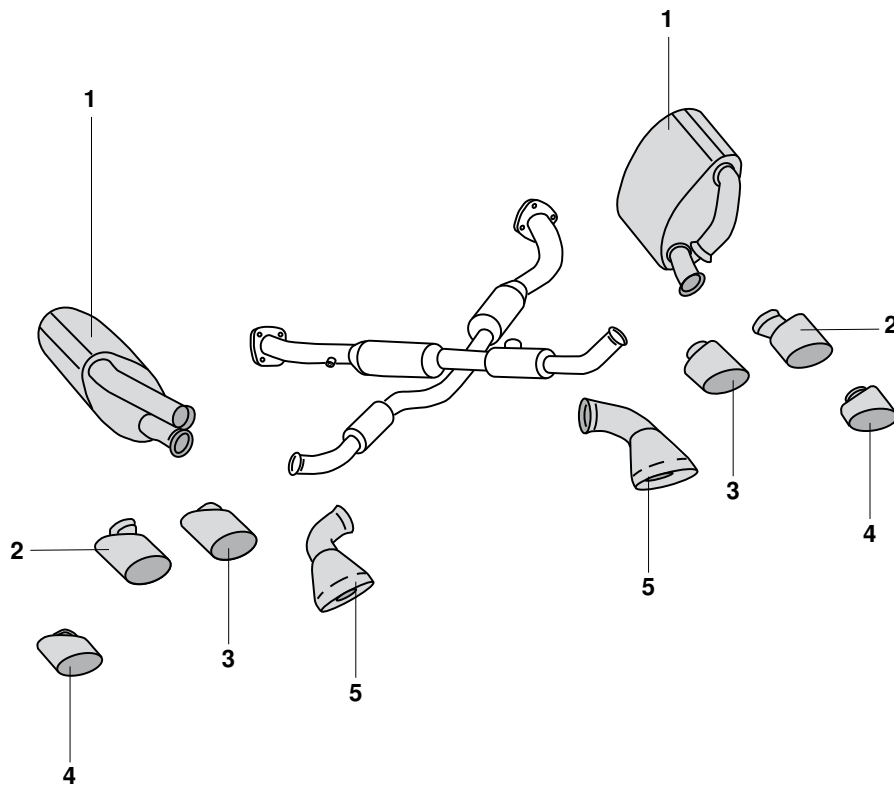

993/993-4S	3.6 - 3.8	.94 - .98	SPORT
993 Turbo	3.8	-95 - .98	SPORT

1	Bestell-Nr.: 520 - 3580	<b>Sportendtopfsatz, Edelstahl</b> mit 60 mm Ein- und Ausgangsrohren	911 (993) (ohne GT2 und Turbo)	.94 - .98
2	Bestell-Nr.: 520 - 4234	<b>Endrohrsatz, Edelstahl poliert</b> Eingang 60 mm	911 (993) 4S    3.6 - 3.8	.95 - .98
3	Bestell-Nr.: 520 - 4232	<b>Endrohrsatz, Edelstahl poliert</b> Eingang 60 mm	911 (993) (ohne C4 S und Turbo)	.94 - .98
4	Bestell-Nr.: 520 - 4236	<b>Endrohrsatz, Edelstahl poliert</b> Eingang 60 mm	911 (993) Turbo	.95 - .98
5	Bestell-Nr.: 520 - 4237	<b>Endrohrsatz, Super Sound</b> Edelstahl poliert, ersetzt die Endschalldämpfer, ohne TÜV	911 (993) Turbo	.95 - .98