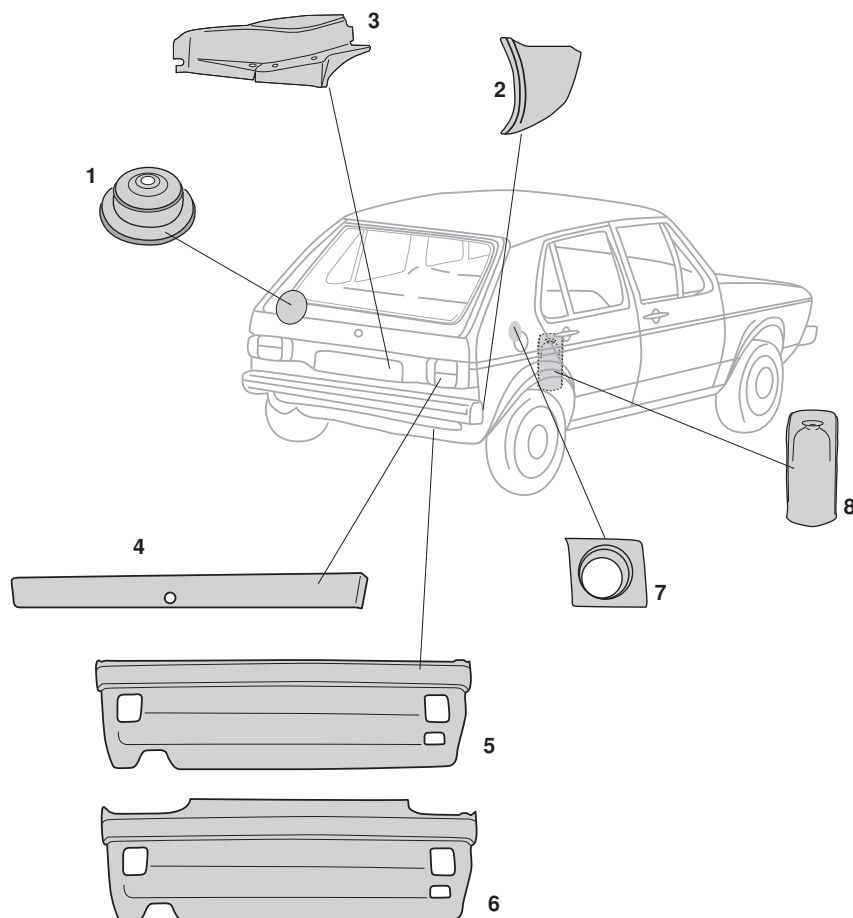

Reparaturbleche, Hinten, Golf 1

1	Bestell-Nr.: 185-0385	<b>Federbeinblech, hinten oben</b> links oder rechts	Golf 1	4.74 - 8.83
2	Bestell-Nr.: 185-0431	<b>Kotflügelendblech, hinten, links</b>	Golf 1	4.74 - 8.83
	Bestell-Nr.: 185-0432	<b>Kotflügelendblech, hinten, rechts</b>	Golf 1 Cabrio	1.79 - 7.93
			Golf 1	4.74 - 8.83
			Golf 1 Cabrio	1.79 - 7.93
3	Bestell-Nr.: 185-0301	<b>Chassisblech, hinten, links</b> Reparaturblech für die hintere Achsbefestigung	Golf 1	7.74 - 8.83
	Bestell-Nr.: 185-0302	<b>Chassisblech, hinten, rechts</b> Reparaturblech für die hintere Achsbefestigung	Golf 1	7.74 - 8.83
4	Bestell-Nr.: 185-2270	<b>Heckblech, außen</b>	Golf 1	4.74 - 8.83
	Bestell-Nr.: 185-2270-10	<b>Heckblech, außen, Top-Qualität</b> Original VW	Golf 1	4.74 - 8.83
5	Bestell-Nr.: 185-2280	<b>Heckklappenblech, unten (schmal)</b> mit Öffnungen für die Stoßstangenhalter	Golf 1	4.74 - 8.83
6	Bestell-Nr.: 185-2290	<b>Heckblech, groß, bis Heckleuchte</b>	Golf 1	4.74 - 7.80
7	Bestell-Nr.: 185-0360	<b>Tanklochblech, außen</b>	Golf 1	7.74 - 8.83
			Golf 1 Cabrio	1.79 - 7.93
8	Bestell-Nr.: 185-2680	<b>Aufnahme, Stoßdämpfer, hinten</b> links oder rechts	Golf 1	4.74 - 8.83
			Golf 1 Cabrio	1.79 - 7.93