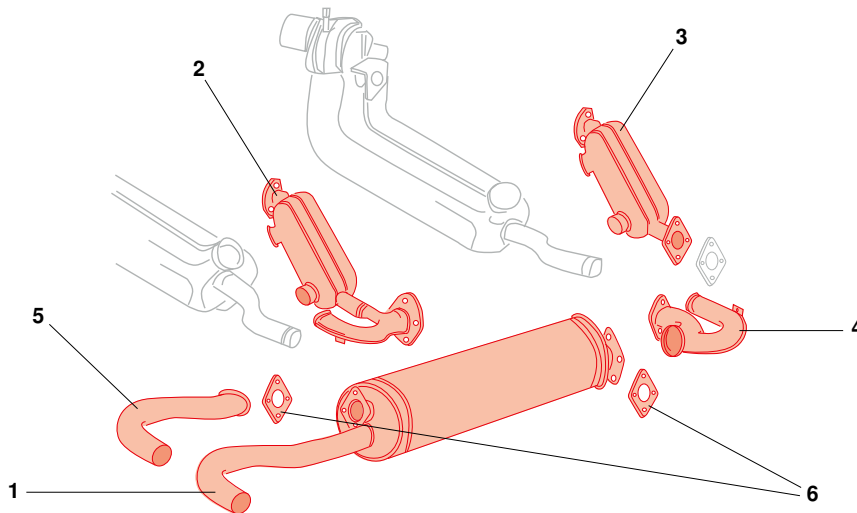

Auspufftopf, CT-Motor, schraubbar

1	Bestell-Nr.: 320- 1016	Auspufftopf, schraubbar	<i>Bus T3 (CT-Motor)</i>	1.6	7.80-12.82
2	Bestell-Nr.: 320- 3008-01	Abgasrohr, schraubbar, links	<i>Bus T3 (CT-Motor)</i>	1.6	7.80-12.82
3	Bestell-Nr.: 320- 3007-02	Abgasrohr, rechts	<i>Bus T3 (CT-Motor)</i>	1.6	5.79-12.82
4	Bestell-Nr.: 320- 3006-02	Abgassammler, schraubbar, rechts	<i>Bus T3 (CT-Motor)</i>	1.6	7.80-12.82
5	Bestell-Nr.: 320- 1230	Endrohr (nicht für Bestell-Nr. 320-1016)	<i>Bus T3 (CT-Motor)</i>	1.6	5.79-12.82
6	Bestell-Nr.: 320- 3318	Dichtung, Auspufftopf es werden zwei Stück benötigt	<i>Bus T3 (CT-Motor)</i>	1.6	7.80-12.82