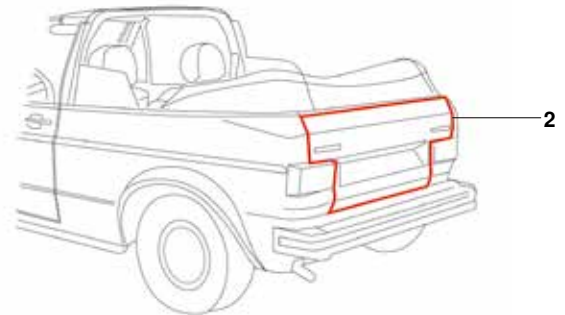

Türdichtungen/Heckklappendichtung, Golf 1 Cabrio

1	Bestell-Nr.: 350 - 2512	Türdichtung, vorne zur A-Säule links oder rechts	<i>Golf 1 Cabrio</i>	1.79 - 7.93
2	Bestell-Nr.: 180 - 7026	Heckklappendichtung	<i>Golf 1 Cabrio</i>	1.79 - 7.93

Türdichtungen, 2- und 4-Türer, Golf 2

1	Bestell-Nr.: 208 - 7100 - 01	Schachtdichtung, vorne, 2-türig, links Schachtdichtung außen 833 mm	<i>Golf 2</i>	8.83 - 7.92
	Bestell-Nr.: 208 - 7100 - 02	Schachtdichtung, vorne, 2-türig, rechts Schachtdichtung außen 833 mm	<i>Golf 2</i>	8.83 - 7.92
	Bestell-Nr.: 208 - 7110 - 01	Schachtdichtung, vorne, 4-türig, links Schachtdichtung außen 645 mm	<i>Golf 2</i>	8.83 - 7.87
	Bestell-Nr.: 208 - 7110 - 02	Schachtdichtung, vorne, 4-türig, rechts Schachtdichtung außen 645 mm	<i>Golf 2</i>	8.83 - 7.87
2	Bestell-Nr.: 208 - 7120 - 01	Schachtdichtung, hinten, 4-türig, links Schachtdichtung außen 481 mm	<i>Golf 2</i>	8.83 - 7.87
	Bestell-Nr.: 208 - 7120 - 02	Schachtdichtung, hinten, 4-türig, rechts Schachtdichtung außen 481 mm	<i>Golf 2</i>	8.83 - 7.87
3	Bestell-Nr.: 208 - 7020	Türdichtung, vorne oder hinten, 2/4-türig links oder rechts, vorne oder hinten	<i>Golf 2</i>	8.83 - 7.92
	Bestell-Nr.: 208 - 7022	Türdichtung, vorne oder hinten, 4-türig Länge: 3300mm, links oder rechts, vorne oder hinten	<i>Golf 2</i>	8.83 - 7.92