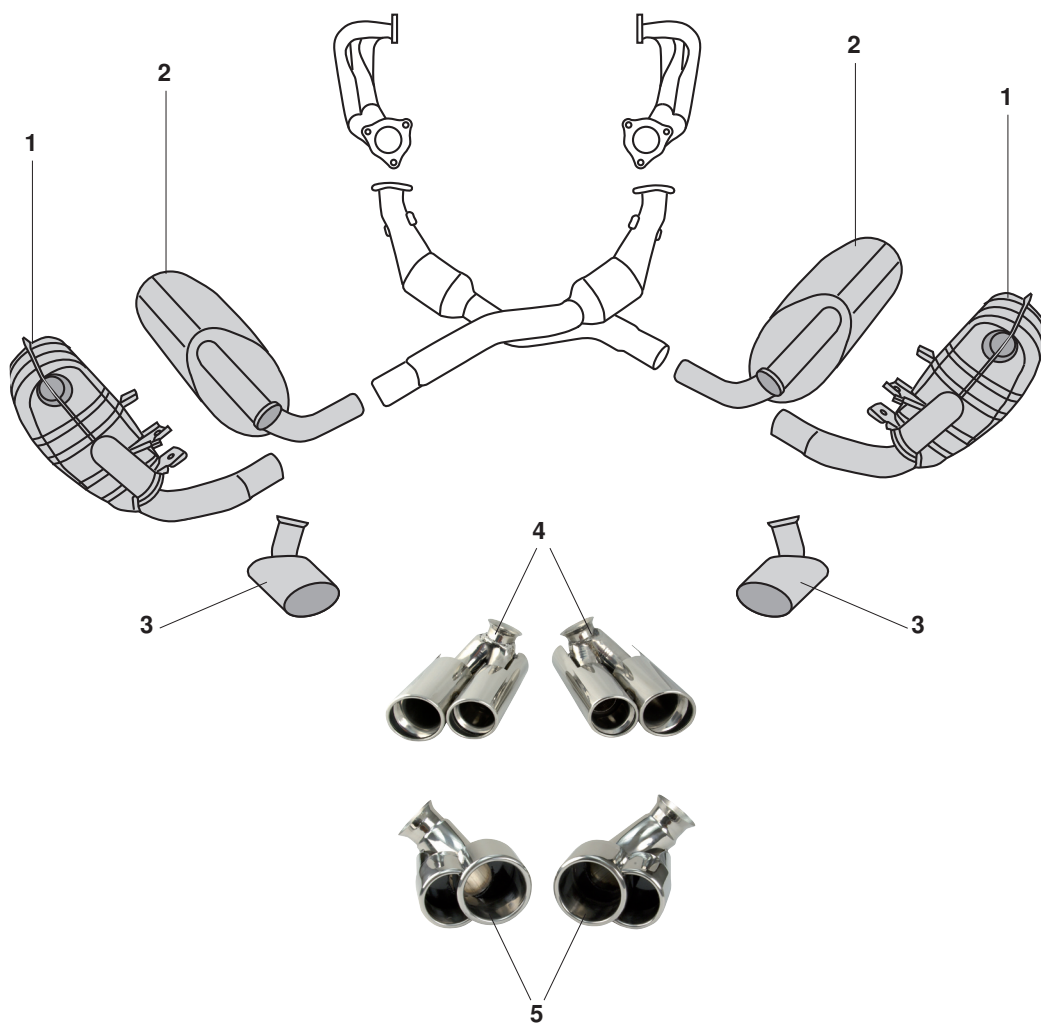

996 Turbo

.98 - .05

1	Bestell-Nr.: 520 - 3630	Sportendtopfsatz, Edelstahl	996	3.4 - 3.6 (ohne GT2, GT3 und Turbo)	.98 - .05
2	Bestell-Nr.: 520 - 3610	Sportendtopfsatz, Edelstahl poliert	996	3.4 - 3.6 (ohne GT2, GT3 und Turbo)	.98 - .05
3	Bestell-Nr.: 520 - 4240	Endrohrsatz, Edelstahl poliert	911 (996)		.98 - .02
4	Bestell-Nr.: 520 - 4260	Endrohrsatz, Edelstahl, „2x2“	911 (996)		.02 - .05
5	Bestell-Nr.: 520 - 4262	Endrohrsatz, Edelstahl poliert, „Turbo-Look“	911 (996)		.98 - .02