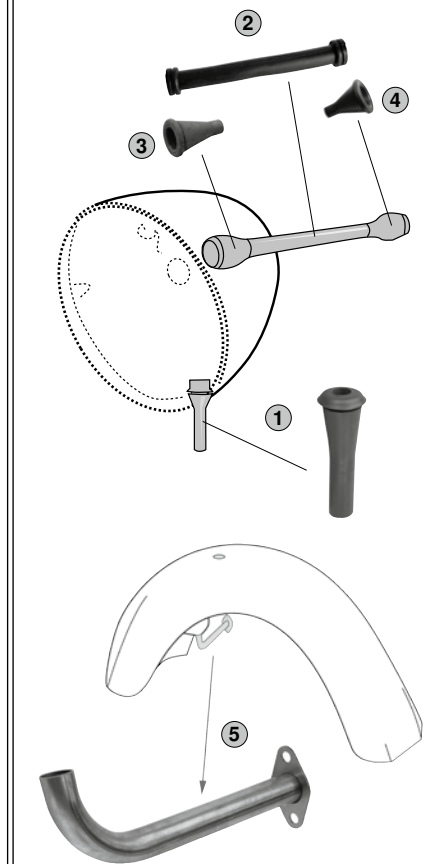

Dichtungen/Kabeldurchführungen, Lampentopf

Bestell-Nr.: 020 - 4985	① Wasserablauffülle, Lampentopf Käfer, Karmann Typ 181 (Kübel)	8.55 - 8.69 - 12.79
Bestell-Nr.: 020 - 4985 - 50	Wasserablauffülle, Lampentopf, Top-Qualität Käfer, Karmann Typ 181 (Kübel)	8.55 - 8.69 - 12.79
Bestell-Nr.: 020 - 4987 - 05	② Kabelschlauch, Lampentopf / Seitenwand Käfer	- 7.64
Bestell-Nr.: 020 - 4987 - 08	Kabelschlauch, Lampentopf / Seitenwand Käfer	8.64 - 7.67
Bestell-Nr.: 020 - 4989	Kabelschlauch, Lampentopf / Seitenwand Käfer Käfer 1303 Typ 181 (Kübel)	8.67 - 8.72 - 12.73 8.69 - 12.79
Bestell-Nr.: 020 - 4989 - 12	③ Tülle, Kabeldurchführung Lampentopf Durchmesser: 20 / 4 mm Kabeldurchführung Lampentopf Käfer 1303	1.74 -
	Gummidichtung, Anlasserkabel Käfer Mexiko 1200	1.78 -
Bestell-Nr.: 020 - 4989 - 14	④ Tülle, Kabeldurchführung Seitenteil Durchmesser: 24 mm Käfer 1303	1.74 -
Bestell-Nr.: 020 - 4987 - 04	⑤ Kabelführung, Lampentopf / Seitenwand links oder rechts Käfer	- 7.59

Dichtung, Scheinwerferglas / Reflektor

Bestell-Nr.: 020 - 4991	① Dichtung, Scheinwerferglas / Reflektor Käfer Bus T1	- 7.67 - 7.67
Bestell-Nr.: 020 - 4991 - 06	Dichtung, Scheinwerferglas / Reflektor Käfer	8.67 - 7.73

Dichtungen, Scheinwerfer / Lampentopf

Bestell-Nr.: 020 - 4990	① Dichtung, Scheinwerfer / Lampentopf Käfer Bus T1	- 7.67 - 7.67
Bestell-Nr.: 020 - 4992	Dichtung, Scheinwerfer / Lampentopf Käfer Typ 181 (Kübel)	8.67 - 8.69 - 12.79

EIGENPRODUKTION

Dichtungen, Scheinwerfer / Lampentopf, Karmann

Bestell-Nr.: 060 - 0058	① Dichtung, Scheinwerferglas / Reflektor Karmann	8.55 - 7.74
Bestell-Nr.: 060 - 0058 - 08	② Dichtung, Scheinwerfer / Lampentopf Karmann	8.55 - 7.74