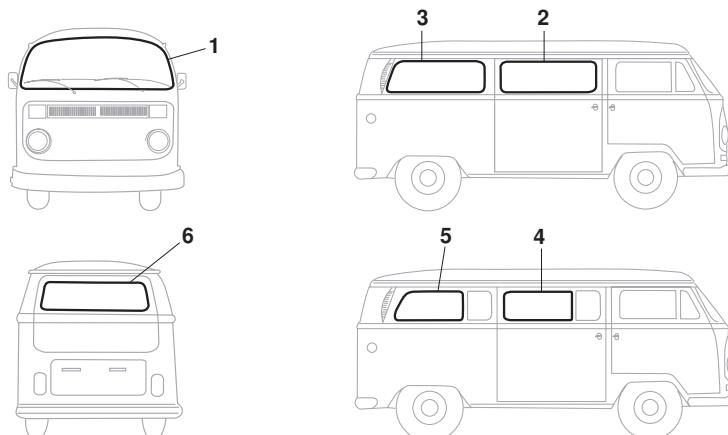

Zierrahmen Alu, Bus T1/T2

1	Bestell-Nr.: 097-1280-05	Zierrahmen Alu, Frontscheibe	Bus T2	8.67 - 7.79
2	Bestell-Nr.: 097-1280-10	Zierrahmen Alu, Seitenfenster, Mitte links oder rechts	Bus T2	8.67 - 7.79
3	Bestell-Nr.: 097-1280-11	Zierrahmen Alu, Seitenfenster, hinten, links	Bus T2	8.67 - 7.79
	Bestell-Nr.: 097-1280-12	Zierrahmen Alu, Seitenfenster, hinten, rechts	Bus T2	8.67 - 7.79
4	Bestell-Nr.: 097-1280-14	Zierrahmen Alu, Seitenfenster, Mitte, geteilt links oder rechts, mit 2 Muffen 90°	Bus T2	8.67 - 7.79
5	Bestell-Nr.: 097-1280-21	Zierrahmen Alu, Seitenfenster, hinten, geteilt links, mit 2 Muffen 90°	Bus T2	8.67 - 7.79
	Bestell-Nr.: 097-1280-22	Zierrahmen Alu, Seitenfenster, hinten, geteilt rechts, mit 2 Muffen 90°	Bus T2	8.67 - 7.79
6	Bestell-Nr.: 097-1280-30	Zierrahmen Alu, Heckscheibe	Bus T1 Bus T2	8.63 - 7.67 8.67 - 7.79

Muffe, gerade, Zierrahmen, Bus T2

Bestell-Nr.: 097-1280-40 **Muffe, gerade, Zierrahmen**
Ersatzmuffe, gerade, für die
seitlichen Alu-Fensterzierrahmen
Bus T2 8.67 - 7.79

NEU

Muffe, 90°, Zierrahmen, Bus T2