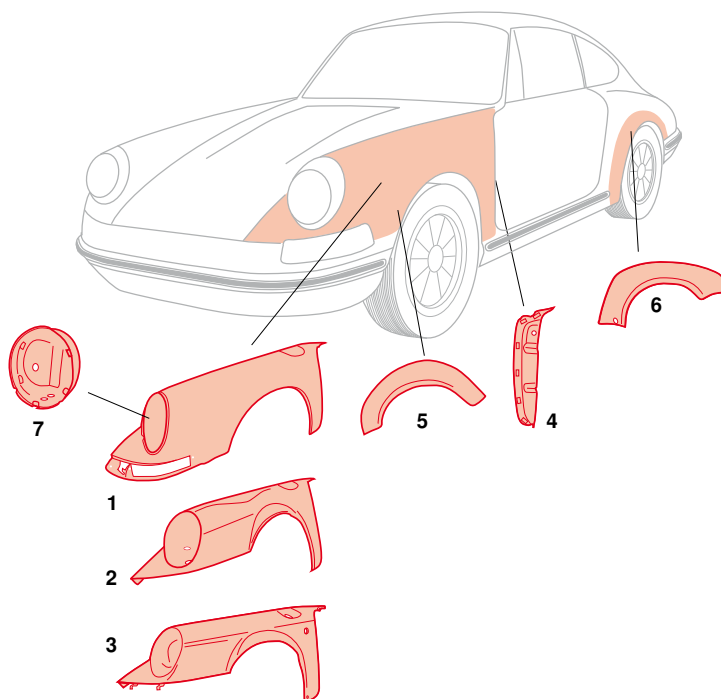

Reparaturbleche, Kotflügel, Porsche 911

1	Bestell-Nr.: 590 - 0511	Kotflügel, vorne links *	<i>Porsche 911 2.0 - 2.4 8.67 - 7.73</i>
	Bestell-Nr.: 590 - 0512	Kotflügel, vorne rechts *	<i>Porsche 911 2.0 - 2.4 8.67 - 7.73</i>
2	Bestell-Nr.: 590 - 0521	Kotflügel, vorne links *	<i>Porsche 911 2.7 - 3.3 8.73 - 7.89 (ohne Turbo)</i>
	Bestell-Nr.: 590 - 0522	Kotflügel, vorne rechts *	<i>Porsche 911 2.7 - 3.3 8.73 - 7.89 (ohne Turbo)</i>
3	Bestell-Nr.: 590 - 0531	Kotflügel, vorne links *	<i>Porsche 911(964) 8.89 - .94 Carrera 2/4 (ohne Turbo, Turbo-Look u. RS)</i>
	Bestell-Nr.: 590 - 0532	Kotflügel, vorne rechts *	<i>Porsche 911(964) 8.89 - .94 Carrera 2/4 (ohne Turbo, Turbo-Look und RS)</i>
4	Bestell-Nr.: 590 - 0021	Kotflügelanschlussblech, links	<i>Porsche 911 8.65 - 7.89</i>
	Bestell-Nr.: 590 - 0022	Kotflügelanschlussblech, rechts	<i>Porsche 911 8.65 - 7.89</i>
5	Bestell-Nr.: 590 - 0241	Kotflügelverbreiterung, „Turbo“, vorne links	<i>Porsche 911 Turbo 8.73 - 7.89</i>
	Bestell-Nr.: 590 - 0242	Kotflügelverbreiterung, „Turbo“, vorne rechts	<i>Porsche 911 Turbo 8.73 - 7.89</i>
6	Bestell-Nr.: 590 - 0251	Kotflügelverbreiterung, „Turbo“, hinten links	<i>Porsche 911 Turbo 8.69 - 7.87</i>
	Bestell-Nr.: 590 - 0252	Kotflügelverbreiterung, „Turbo“, hinten rechts	<i>Porsche 911 Turbo 8.69 - 7.87</i>
7	Bestell-Nr.: 590 - 0011	Lampentopf, links	<i>Porsche 911 8.73 - 7.86</i>
	Bestell-Nr.: 590 - 0012	Lampentopf, rechts	<i>Porsche 911 8.73 - 7.86</i>