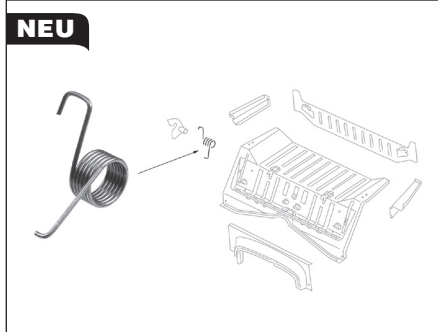

NEU

Feder, Haken, Rücksitzbank, Typ 181 (Kübel)

Bestell-Nr.: **080 - 5020 - 42**

Feder, Haken, Rücksitzbank
links oder rechts
Typ 181 (Kübel)

8.69 - 12.79