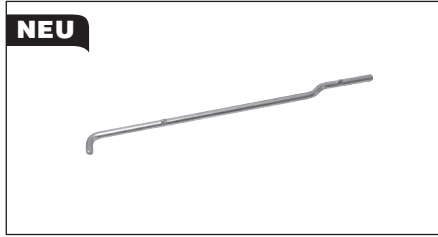

**Gummipuffer, Rücksitzlehne, Kübel**

Es werden 8 Stück benötigt.

Bestell-Nr.: **080 - 5098**

**Gummipuffer, Rücksitzlehne**  
Typ 181 (Kübel)

8.69 - 12.79

**Halteband, Rückbank, Kübel**

Für ein Fahrzeug wird 1 Paar benötigt.

Bestell-Nr.: **080 - 5086**

**Halteband, Rückbank, Paar**  
Typ 181 (Kübel)

8.69 - 12.79

**NEU**

**Stange, Rücksitzverriegelung, Typ 181 (Kübel)**

Bestell-Nr.: **080 - 5020 - 20**

**Stange, Rücksitzverriegelung**  
links oder rechts  
Typ 181 (Kübel)

8.69 - 12.79

**Zubehör Rücksitzlehne, Karmann**

Bestell-Nr.: **055 - 5005 - 08**

**1 Halter, Rückbankbefestigung**  
Karmann Cabrio  
Karmann Coupé

8.55 - 7.67  
8.55 - 7.74

Bestell-Nr.: **066 - 1250**

**2 Rückbankbefestigung, schwarz**  
Karmann Cabrio  
Karmann Coupé