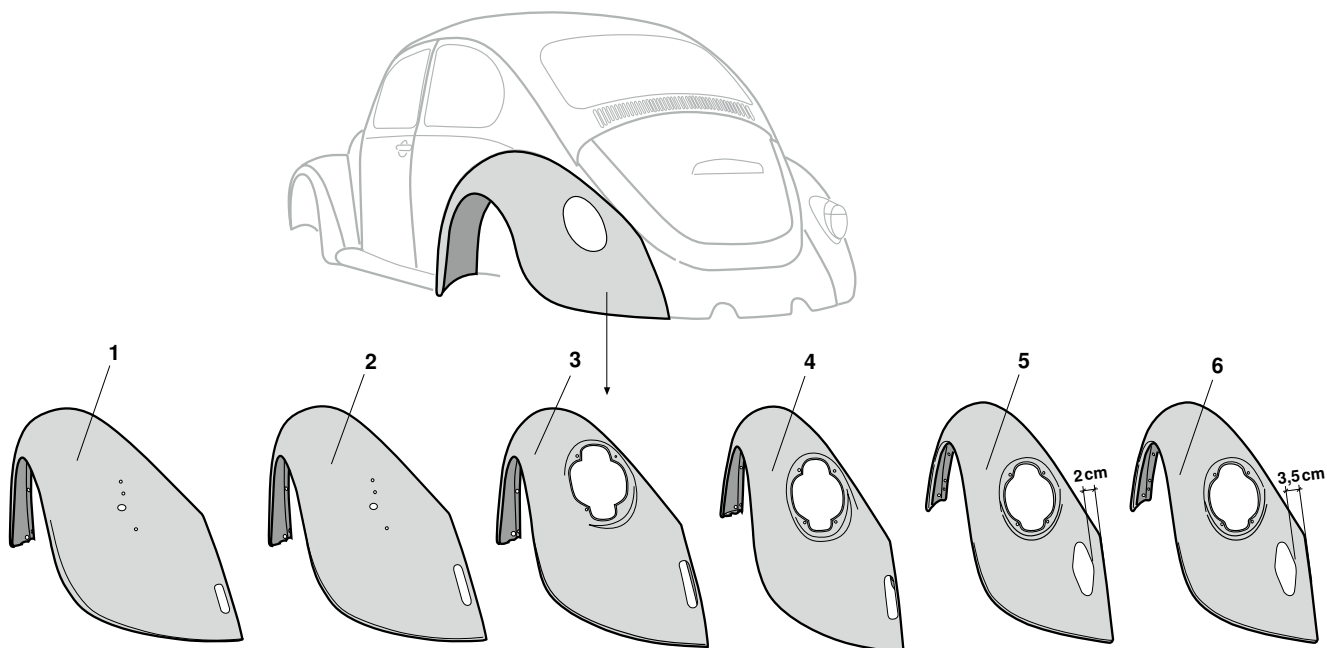

Kotflügel, Hinten, Käfer

1	Bestell-Nr.: 050 - 3071	Kotflügel, hinten, links mit kurzem Schlitz für Stoßstangenhalter und kleiner Rückleuchte (für Stoßstange Alt)	<i>Käfer</i> <i>Sparkäfer</i>	- 7.67 8.67 - 7.73
	Bestell-Nr.: 050 - 3072	Kotflügel, hinten, rechts mit kurzem Schlitz für Stoßstangenhalter und kleiner Rückleuchte (für Stoßstange Alt)	<i>Käfer</i> <i>Sparkäfer</i>	- 7.67 8.67 - 7.73
2	Bestell-Nr.: 050 - 3081	Kotflügel, hinten, links mit langem Schlitz für Stoßstangenhalter und kleiner Rückleuchte (für Stoßstange mit Kastenform)	<i>Käfer</i>	8.67 - 7.72
	Bestell-Nr.: 050 - 3082	Kotflügel, hinten, rechts mit langem Schlitz für Stoßstangenhalter und kleiner Rückleuchte (für Stoßstange mit Kastenform)	<i>Käfer</i>	8.67 - 7.72
3	Bestell-Nr.: 050 - 3091	Kotflügel, hinten, links mit 20 mm breitem Schlitz für Stoßstangenhalter und großer Rückleuchte	<i>Käfer</i>	8.72 - 7.74
	Bestell-Nr.: 050 - 3092	Kotflügel, hinten, rechts mit 20 mm breitem Schlitz für Stoßstangenhalter und großer Rückleuchte	<i>Käfer</i>	8.72 - 7.74
4	Bestell-Nr.: 050 - 4011	Kotflügel, hinten, links mit 25 mm breitem Schlitz für Stoßstangenhalter und großer Rückleuchte	<i>Käfer</i>	8.74 -
	Bestell-Nr.: 050 - 4012	Kotflügel, hinten, rechts mit 25 mm breitem Schlitz für Stoßstangenhalter und großer Rückleuchte	<i>Käfer</i>	8.74 -
NEU	5 Bestell-Nr.: 050 - 4001 - 01	Kotflügel, hinten, links, USA mit breitem Schlitz für Pralldämpfer USA und großer Rückleuchte	<i>Käfer USA</i>	8.73 - 7.74
	Bestell-Nr.: 050 - 4001 - 02	Kotflügel, hinten, rechts, USA mit breitem Schlitz für Pralldämpfer USA und großer Rückleuchte	<i>Käfer USA</i>	8.73 - 7.74
NEU	6 Bestell-Nr.: 050 - 4001 - 11	Kotflügel, hinten, links, USA mit breitem Schlitz für Pralldämpfer USA und großer Rückleuchte	<i>Käfer USA</i>	8.74 -
	Bestell-Nr.: 050 - 4001 - 12	Kotflügel, hinten, rechts, USA mit breitem Schlitz für Pralldämpfer USA und großer Rückleuchte	<i>Käfer USA</i>	8.74 -