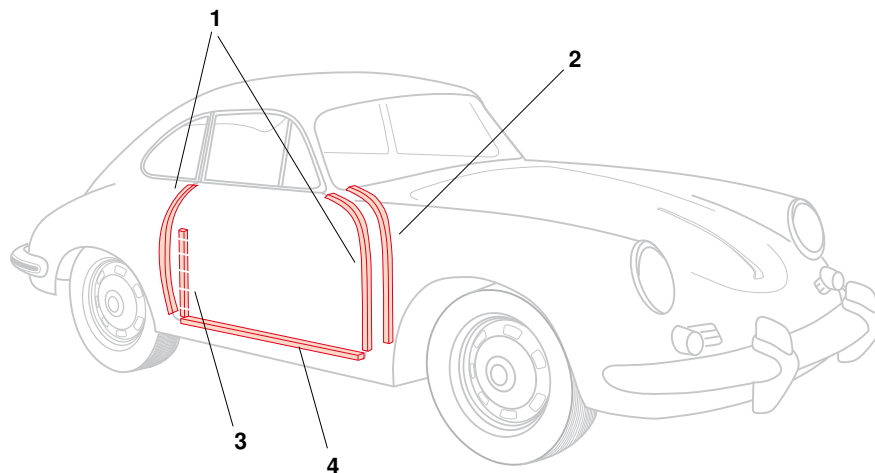

## Türdichtungen, Porsche 356 A/B/C

1	Bestell-Nr.: 510 - 6332-10	<b>Türdichtung, vorne/hinten</b>	<i>Porsche 356</i>	.50 - .55
			<i>Porsche 356 A</i>	.56 - .59
			<i>Porsche 356 B</i>	.60 - .63
			<i>Porsche 356 C</i>	.64 - .65
2	Bestell-Nr.: 510 - 6332-13	<b>Türdichtung, vorne</b> links oder rechts	<i>Porsche 356 A</i>	.56 - .59
			<i>Porsche 356 B</i>	.60 - .63
			<i>Porsche 356 C</i>	.64 - .65
3	Bestell-Nr.: 510 - 6332-14	<b>Türdichtung, hinten, innen</b> links oder rechts	<i>Porsche 356 A</i>	.56 - .59
			<i>Porsche 356 B</i>	.60 - .63
			<i>Porsche 356 C</i>	.64 - .65
4	Bestell-Nr.: 510 - 6332-18	<b>Türdichtung, unten, Porsche B/C Coupé</b> links oder rechts	<i>Porsche 356 B</i>	.60 - .63
			<i>Porsche 356 C</i>	.64 - .65

## Tür- und Verdeckdichtungen, Cabrio, Porsche 356 A/B/C, Convertible/Roadster

1	Bestell-Nr.: 510 - 6230	<b>Dichtung, Türfenster oben, links/rechts</b> für alle Convertible und Roadster die Dichtung wird in 3 Stücke geteilt	<i>Porsche 356</i>	.50 - .55
			<i>Porsche 356 A</i>	.56 - .59
			<i>Porsche 356 B</i>	.60 - .63
			<i>Porsche 356 C</i>	.64 - .65
2	Bestell-Nr.: 510 - 6208	<b>Frontscheibendichtung, oben</b> für alle Convertible und Roadster	<i>Porsche 356</i>	.50 - .55
			<i>Porsche 356 A</i>	.56 - .59
			<i>Porsche 356 B</i>	.60 - .63
			<i>Porsche 356 C</i>	.64 - .65