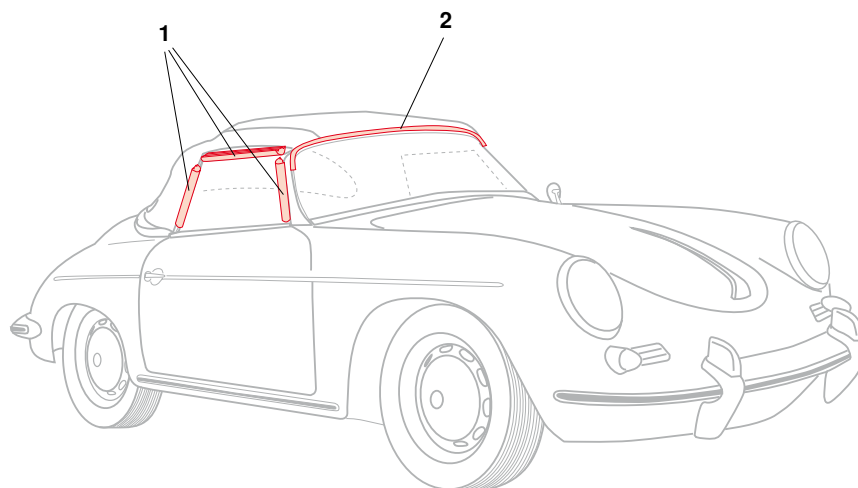

## Türdichtungen, Porsche 356 A/B/C

1	Bestell-Nr.: 510 - 6332-10	<b>Türdichtung, vorne/hinten</b>	<i>Porsche 356</i>	.50 - .55
			<i>Porsche 356 A</i>	.56 - .59
			<i>Porsche 356 B</i>	.60 - .63
			<i>Porsche 356 C</i>	.64 - .65
2	Bestell-Nr.: 510 - 6332-13	<b>Türdichtung, vorne</b> links oder rechts	<i>Porsche 356 A</i>	.56 - .59
			<i>Porsche 356 B</i>	.60 - .63
			<i>Porsche 356 C</i>	.64 - .65
3	Bestell-Nr.: 510 - 6332-14	<b>Türdichtung, hinten, innen</b> links oder rechts	<i>Porsche 356 A</i>	.56 - .59
			<i>Porsche 356 B</i>	.60 - .63
			<i>Porsche 356 C</i>	.64 - .65
4	Bestell-Nr.: 510 - 6332-18	<b>Türdichtung, unten, Porsche B/C Coupé</b> links oder rechts	<i>Porsche 356 B</i>	.60 - .63
			<i>Porsche 356 C</i>	.64 - .65

## Tür- und Verdeckdichtungen, Cabrio, Porsche 356 A/B/C, Convertible/Roadster

1	Bestell-Nr.: 510 - 6230	<b>Dichtung, Türfenster oben, links/rechts</b> für alle Convertible und Roadster die Dichtung wird in 3 Stücke geteilt	<i>Porsche 356</i>	.50 - .55
			<i>Porsche 356 A</i>	.56 - .59
			<i>Porsche 356 B</i>	.60 - .63
			<i>Porsche 356 C</i>	.64 - .65
2	Bestell-Nr.: 510 - 6208	<b>Frontscheibendichtung, oben</b> für alle Convertible und Roadster	<i>Porsche 356</i>	.50 - .55
			<i>Porsche 356 A</i>	.56 - .59
			<i>Porsche 356 B</i>	.60 - .63
			<i>Porsche 356 C</i>	.64 - .65