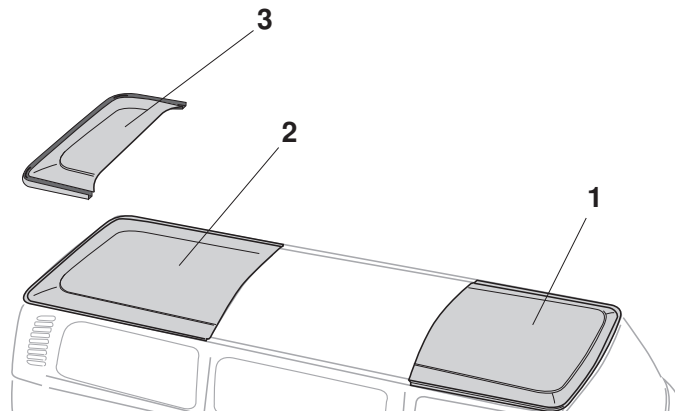

Reparaturbleche, Dach, (Teil 2), Bus T2

NEU	1	Bestell-Nr.: 096 - 0694 - 10	Reparaturblech, Dach, 1/3 vorne, Top-Qualität * Abschnitt (Außenhaut), vorne, 1450 mm mit Regenrinne, Materialstärke: 0.8-1 mm	Bus T2	8.67 - 7.79
NEU	2	Bestell-Nr.: 096 - 0694 - 20	Reparaturblech, Dach, 1/3 hinten, Top-Qualität * Abschnitt (Außenhaut), hinten, 1400 mm mit Regenrinne, Materialstärke: 0.8-1 mm	Bus T2	8.67 - 7.79
NEU	3	Bestell-Nr.: 096 - 0694 - 24	Reparaturblech, Dach, 400 mm, hinten, Top-Qualität Abschnitt (Außenhaut), hinten, 400 mm mit Regenrinne, Materialstärke: 0.8-1 mm	Bus T2	8.67 - 7.79