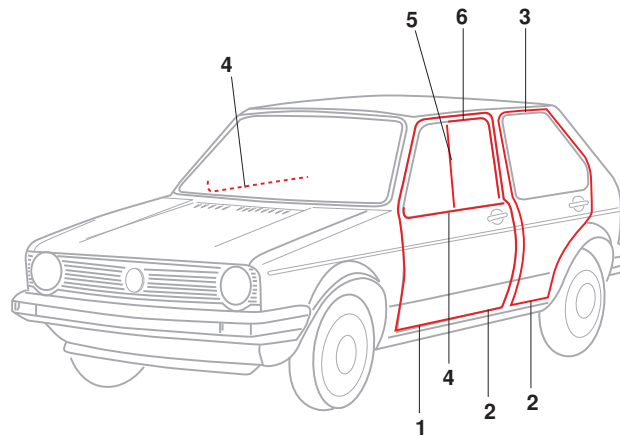

## Türdichtungen, Golf 1, 2- und 4-Türer

1	Bestell-Nr.: 180 - 7020	<b>Türdichtung, 2-Türer, links/rechts</b>		Golf 1	4.74 - 8.83
2	Bestell-Nr.: 180 - 7021	<b>Türdichtung, 4-Türer, links/rechts</b> für vorne oder hinten	<b>NEU</b>	Golf 1 Golf Caddy	4.74 - 8.83 10.82 - 7.92
3	Bestell-Nr.: 180 - 7023-01	<b>Türdichtung, 4-Türer, hinten, links</b> Top-Qualität	<b>NEU</b>	Golf 1	4.74 - 8.83
	Bestell-Nr.: 180 - 7023-02	<b>Türdichtung, 4-Türer, hinten, rechts</b> Top-Qualität	<b>NEU</b>	Golf 1	4.74 - 8.83
4	Bestell-Nr.: 350 - 3520-01	<b>Schachtdichtung, links außen/rechts innen*</b> für Fahrzeuge ohne Zierleiste		Golf 1	4.74 - 8.83
	Bestell-Nr.: 350 - 3520-02	<b>Schachtdichtung, rechts außen/links innen*</b> für Fahrzeuge ohne Zierleiste		Golf 1	4.74 - 8.83
	Bestell-Nr.: 350 - 3530-01	<b>Schachtdichtung, links außen/rechts innen*</b> für Fahrzeuge mit Zierleiste		Golf 1	4.74 - 8.83
	Bestell-Nr.: 350 - 3530-02	<b>Schachtdichtung, rechts außen/links innen*</b> für Fahrzeuge mit Zierleiste		Golf 1	4.74 - 8.83
5	Bestell-Nr.: 350 - 3005	<b>Führungsprofil am Drehfenster, links/rechts</b>		Golf 1 Golf 1 Cabrio Golf Caddy	4.74 - 8.83 1.79 - 7.93 10.82 - 7.92
6	Bestell-Nr.: 180 - 7014	<b>Führungsprofil, Kurbelscheibe, ohne Nut</b> für Tür, vorne oder hinten		Golf 1 Golf 1 Cabrio Golf Caddy	4.74 - 8.83 1.79 - 12.83 10.82 - 7.92

\*Die Schachtdichtung muss angepasst werden.