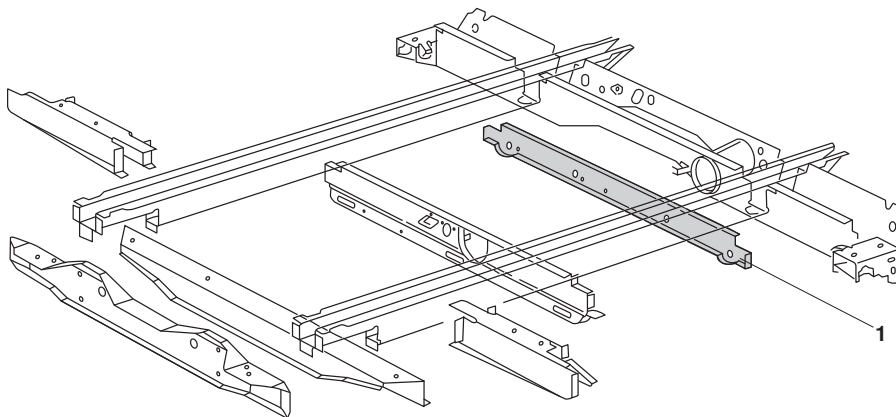

Reparaturbleche, Boden, Bus T3, Teil 1

- | | | | |
|------------|----------------------------------|--|--|
| NEU | 1 Bestell-Nr.: 390 - 0520 | Bodenblech, Laderaum, Mitte
original VW Bodenblech
nur Selbstabholer oder Spedition | <i>Bus T3</i> 5.79 - 7.92
<i>(ohne Pritsche und Doka)</i> |
| NEU | 2 Bestell-Nr.: 390 - 0500 | Bodenblech, Laderaum, universal
38 cm x 150 cm | <i>Bus T3</i> 5.79 - 7.92 |

9

Reparaturbleche, Boden, Bus T3, Teil 2

- | | | | |
|------------|----------------------------------|----------------------------------|---------------------------|
| NEU | 1 Bestell-Nr.: 390 - 0660 | Querträger, Bus T3, Mitte | <i>Bus T3</i> 5.79 - 7.92 |
|------------|----------------------------------|----------------------------------|---------------------------|