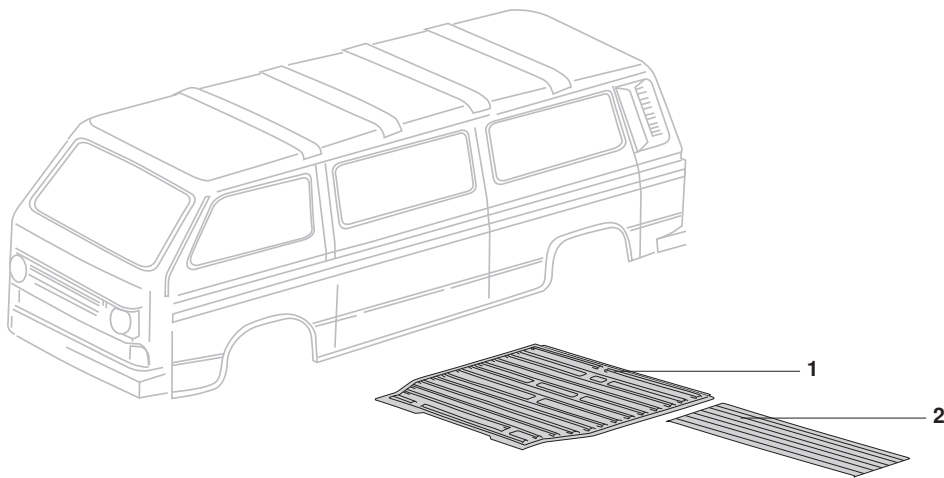

Reparaturbleche, Boden, Bus T3, Teil 1

- | | | | |
|------------|----------------------------------|--|--|
| NEU | 1 Bestell-Nr.: 390 - 0520 | Bodenblech, Laderaum, Mitte
original VW Bodenblech
nur Selbstabholer oder Spedition | <i>Bus T3</i> 5.79 - 7.92
<i>(ohne Pritsche und Doka)</i> |
| NEU | 2 Bestell-Nr.: 390 - 0500 | Bodenblech, Laderaum, universal
38 cm x 150 cm | <i>Bus T3</i> 5.79 - 7.92 |

9

Reparaturbleche, Boden, Bus T3, Teil 2

- | | | | |
|------------|----------------------------------|----------------------------------|---------------------------|
| NEU | 1 Bestell-Nr.: 390 - 0660 | Querträger, Bus T3, Mitte | <i>Bus T3</i> 5.79 - 7.92 |
|------------|----------------------------------|----------------------------------|---------------------------|