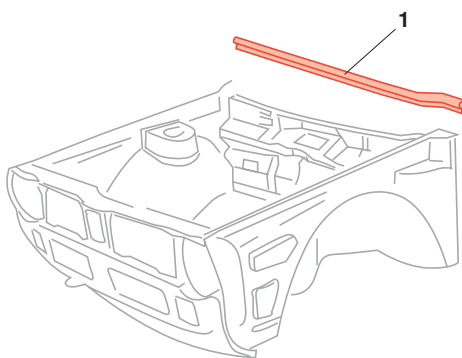

Fronthaubendichtung, Golf 1

1	Bestell-Nr.: 180 - 7395	Dichtung, Stegblech/Wasserabweiser, vorne	<i>Golf 1</i> <i>Golf 1 Cabrio</i> <i>Golf Caddy</i>	4.74 - 8.83 1.79 - 7.93 10.82 - 7.92
---	-------------------------	--	--	--

Fronthaubendichtung, Golf 2

1	Bestell-Nr.: 208 - 7050	Dichtung, Fronthaube, vorne Lieferung mit 10 Befestigungsclips	NEU	<i>Golf 2</i>	8.83 - 7.92
---	-------------------------	--	------------	---------------	-------------

Heckklappendichtungen, Golf 1 / Golf 2

1	Bestell-Nr.: 180 - 7024-10	Heckklappendichtung, Golf 1	<i>Golf 1</i> (3520 mm)	1.74 - 8.83
	Bestell-Nr.: 208 - 7024	Heckklappendichtung, Golf 2	<i>Golf 2</i> (3500 mm)	8.83 - 7.92
	Bestell-Nr.: 180 - 7024	Heckklappendichtung, Golf 1/2 muss für einzelne Fahrzeuge gekürzt werden.	NEU <i>Golf 1</i> (3600 mm) <i>Golf 2</i>	7.74 - 7.83 8.83 - 7.92