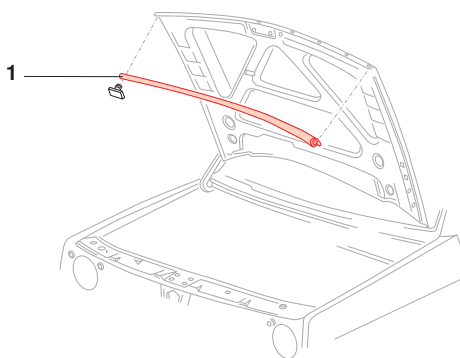

Fronthaubendichtung, Golf 2

1	Bestell-Nr.: 208 - 7050	Dichtung, Fronthaube, vorne Lieferung mit 10 Befestigungsclips	NEU	<i>Golf 2</i>	8.83 - 7.92