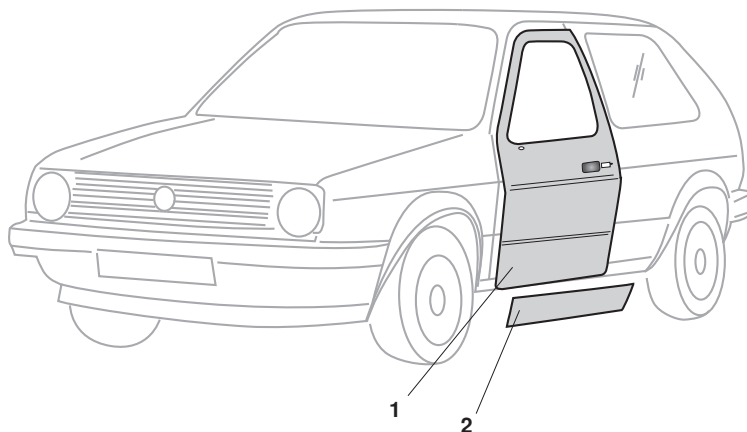

Reparaturbleche, Türen, 2-Türer, Golf 2

1	Bestell-Nr.: 186-0201-10	<b>Türaußenhaut, komplett, 2-Türer, links*</b> für Fahrzeuge mit Dreieckfenster in der Türe (altes Modell), Original: VW	Golf 2	8.83 - 7.87
2	Bestell-Nr.: 186-0201 Bestell-Nr.: 186-0202	<b>Türblech, außen, 2-Türer, links</b> <b>Türblech, außen, 2-Türer, rechts</b>	Golf 2 Golf 2	8.83 - 7.92 8.83 - 7.92