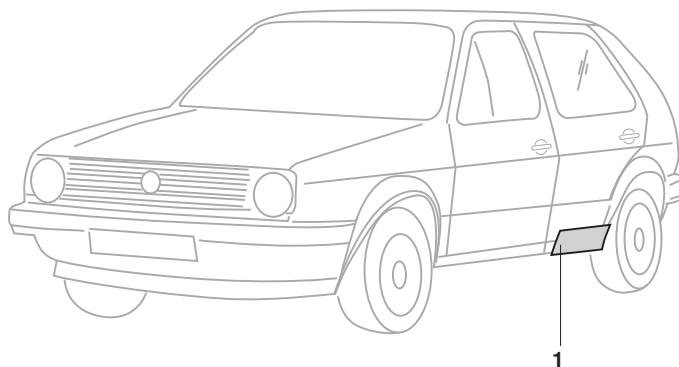

Reparaturbleche, Türen, 4-Türer, Golf 2

1	Bestell-Nr.: 186-0261 Bestell-Nr.: 186-0262	Türblech, außen, 4-Türer, hinten, links Türblech, außen, 4-Türer, hinten, rechts	Golf 2 Golf 2	8.83 - 7.92 8.83 - 7.92