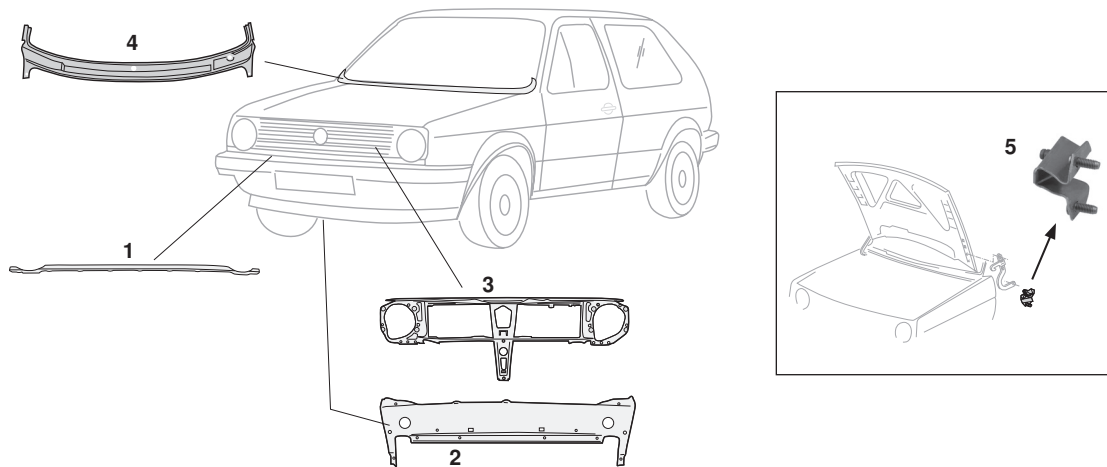

Reparaturbleche, vorne, Golf 2

1	Bestell-Nr.: 186 - 2130	Blechblende Kühlergrill	Golf 2	8.83 - 7.92 (ohne Rallye Golf)
2	Bestell-Nr.: 186 - 2050	Frontblech, unten	Golf 2	8.83 - 7.92
3	Bestell-Nr.: 186 - 2030	Schlossträger, vorne	Golf 2	8.83 - 7.92 (ohne Rallye Golf und G60)
4	Bestell-Nr.: 186 - 2160	Windleitblech	Golf 2	8.83 - 7.92
5	Bestell-Nr.: 208 - 1096	Halter, Haubenscharnier links oder rechts	Golf 2	8.83 - 7.92

Reparaturbleche, Seite, 2- und 4-Türer, Golf 2

1	Bestell-Nr.: 186 - 2091	Einstiegsblech, 2-Türer, links	Golf 2	8.83 - 7.92
	Bestell-Nr.: 186 - 2092	Einstiegsblech, 2-Türer, rechts	Golf 2	8.83 - 7.92
2	Bestell-Nr.: 186 - 2121	Einstiegsblech, 4-Türer, links	Golf 2	8.83 - 7.92
	Bestell-Nr.: 186 - 2122	Einstiegsblech, 4-Türer, rechts	Golf 2	8.83 - 7.92