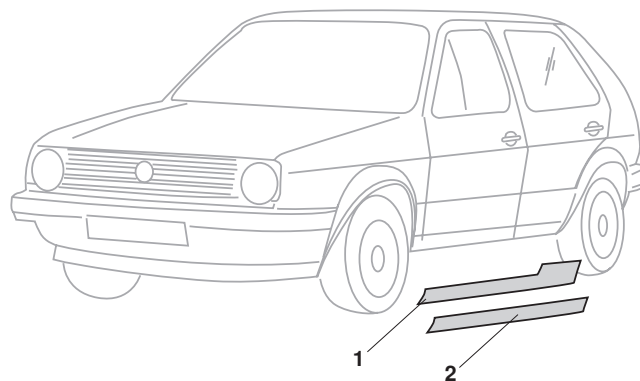

Reparaturbleche, vorne, Golf 2

1	Bestell-Nr.: 186 - 2130	Blechblende Kühlergrill	Golf 2	8.83 - 7.92 (ohne Rallye Golf)
2	Bestell-Nr.: 186 - 2050	Frontblech, unten	Golf 2	8.83 - 7.92
3	Bestell-Nr.: 186 - 2030	Schlossträger, vorne	Golf 2	8.83 - 7.92 (ohne Rallye Golf und G60)
4	Bestell-Nr.: 186 - 2160	Windleitblech	Golf 2	8.83 - 7.92
5	Bestell-Nr.: 208 - 1096	Halter, Haubenscharnier links oder rechts	Golf 2	8.83 - 7.92

Reparaturbleche, Seite, 2- und 4-Türer, Golf 2

1	Bestell-Nr.: 186 - 2091	Einstiegsblech, 2-Türer, links	Golf 2	8.83 - 7.92
	Bestell-Nr.: 186 - 2092	Einstiegsblech, 2-Türer, rechts	Golf 2	8.83 - 7.92
2	Bestell-Nr.: 186 - 2121	Einstiegsblech, 4-Türer, links	Golf 2	8.83 - 7.92
	Bestell-Nr.: 186 - 2122	Einstiegsblech, 4-Türer, rechts	Golf 2	8.83 - 7.92