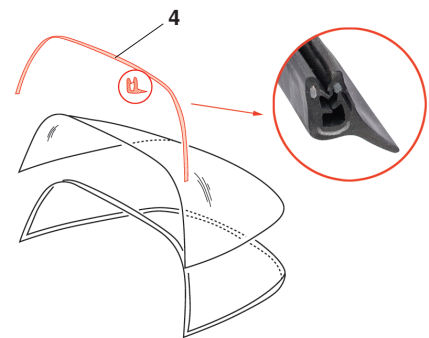

**Heckscheibendichtung und Dichtung Targadach, 911 Targa, 912 Targa, 964,**

<b>1</b>	Bestell-Nr.: <b>515 - 0101-04</b>	<b>Dichtung, Targabügel, vorne</b>	<i>Porsche 911 Targa</i>	.65	-.69
			<i>Porsche 912 Targa</i>	.66	-.69
	Bestell-Nr.: <b>515 - 0101-06</b>	<b>Dichtung, Targabügel, vorne</b>	<i>Porsche 911 Targa</i>	.70	-.73
	Bestell-Nr.: <b>515 - 0101-08</b>	<b>Dichtung, Targabügel, vorne</b>	<i>Porsche 911 Targa</i>	.74	-.85
	Bestell-Nr.: <b>515 - 0101-10</b>	<b>Dichtung, Targabügel, vorne</b>	<i>Porsche 911 Targa</i>	.86	-.89
			<i>Porsche 964</i>	.89	-.94
<b>2</b>	Bestell-Nr.: <b>515 - 0343</b>	<b>Heckscheibendichtung</b>	<i>Porsche 911 Targa</i>	.72	-.89
<b>3</b>	Bestell-Nr.: <b>515 - 0120-01</b>	<b>Dichtung, Targadach, links</b> Montage am Targadach ohne Schrauben	<i>Porsche 911 Targa</i>	.65	-.69
			<i>Porsche 912 Targa</i>	.66	-.69
	Bestell-Nr.: <b>515 - 0120-02</b>	<b>Dichtung, Targadach, rechts</b> Montage am Targadach ohne Schrauben	<i>Porsche 911 Targa</i>	.65	-.69
			<i>Porsche 912 Targa</i>	.66	-.69
	Bestell-Nr.: <b>515 - 0120-11</b>	<b>Dichtung, Targadach, links</b> Montage am Targadach mit Schrauben Dichtung mit Metalleiste im Gummi	<i>Porsche 911 Targa</i>	.70	-.89
	Bestell-Nr.: <b>515 - 0120-12</b>	<b>Dichtung, Targadach, rechts</b> Montage am Targadach mit Schrauben Dichtung mit Metalleiste im Gummi	<i>Porsche 911 Targa</i>	.70	-.89
<b>4</b>	Bestell-Nr.: <b>515 - 0103</b>	<b>Keder, Targabügel, hinten</b>	<i>Porsche 911 Targa</i>	.65	-.89
			<i>Porsche 912 Targa</i>	.66	-.69