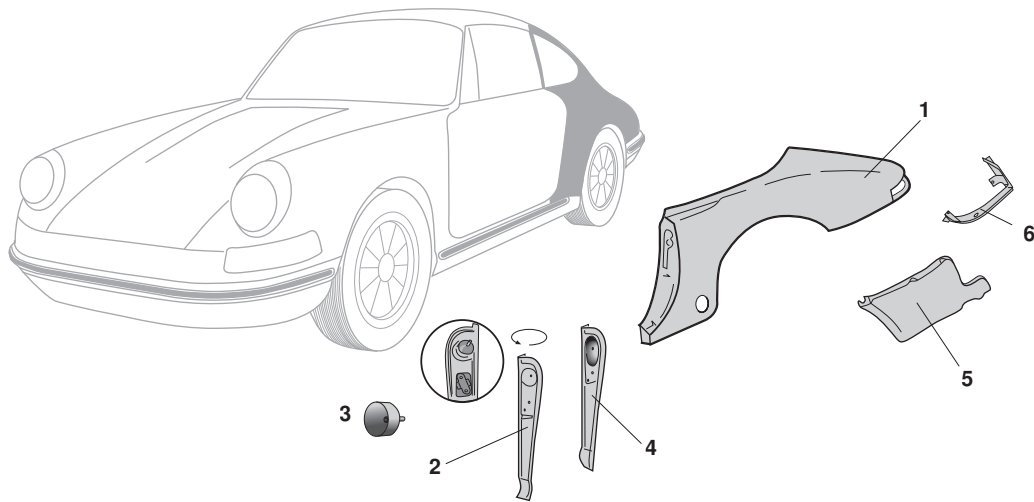

Reparaturbleche, Seite, Porsche 911 Targa

1	Bestell-Nr.: 590 -0577 - 01	Seitenteil, links*	Porsche 911 Targa	.69 - .73
	Bestell-Nr.: 590 -0577 - 02	Seitenteil, rechts*	Porsche 911 Targa	.69 - .73
	Bestell-Nr.: 590 -0579 - 01	Seitenteil, links*	Porsche 911 Targa (ohne Carrera)	.74 - .77
	Bestell-Nr.: 590 -0579 - 02	Seitenteil, rechts*	Porsche 911 Targa (ohne Carrera)	.74 - .77
	Bestell-Nr.: 590 -0578 - 01	Seitenteil, links*	Porsche 911 Targa Turbo Look	.67 - .73
	Bestell-Nr.: 590 -0578 - 02	Seitenteil, rechts*	Porsche 911 Targa Turbo Look	.67 - .73
	Bestell-Nr.: 590 -0580 - 01	Seitenteil, links*	Porsche 911 Targa Turbo Look	.74 - .85
	Bestell-Nr.: 590 -0580 - 02	Seitenteil, rechts*	Porsche 911 Targa Turbo Look	.74 - .85
2	Bestell-Nr.: 590 -0050 - 01	Schlosssäulenblech, links	Porsche 911	.65 - 7.68
			Porsche 912	.66 - 7.68
	Bestell-Nr.: 590 -0050 - 02	Schlosssäulenblech, rechts	Porsche 911	.65 - 7.71
			Porsche 912	.66 - 7.68
3	Bestell-Nr.: 590 -0050 - 23	Mulde, Schlosssäule, links	Porsche 911	.65 - 7.68
		Mulde für Haubenzug	Porsche 912	.66 - 7.68
4	Bestell-Nr.: 590 -0051	Schlosssäulenblech, links	Porsche 911	8.68 - 7.89
			Porsche 911(964)	12.88 - 9.93
	Bestell-Nr.: 590 -0052	Schlosssäulenblech, rechts	Porsche 911	8.71 - 7.89
			Porsche 911(964)	12.88 - 9.93
5	Bestell-Nr.: 590 -0595 - 01	Abdeckung, Seitenteil, hinten links	Porsche 911	.74 - .77
			(ohne Carrera und Turbo)	
	Bestell-Nr.: 590 -0595 - 02	Abdeckung, Seitenteil hinten rechts	Porsche 911	.74 - .77
			(ohne Carrera und Turbo)	
	Bestell-Nr.: 590 -0596 - 02	Abdeckung, Seitenteil, Special, hi. re. hinten rechts, für Fahrzeuge mit Endrohr links und rechts	Porsche 911	.74 - .77
	Bestell-Nr.: 590 -0595 - 11	Abdeckung, Seitenteil, hinten links ohne Turbo	Porsche 911 Carrera	2.7 - 3.0 .74 - .77
			Porsche 911	.78 - .89
	Bestell-Nr.: 590 -0595 - 12	Abdeckung, Seitenteil hinten rechts ohne Turbo	Porsche 911 Carrera	2.7 - 3.0 .74 - .77
			Porsche 911	.74 - .77
	Bestell-Nr.: 590 -0261	Abdeckung, Seitenteil, hinten links	Porsche 911 Turbo	8.75 - 7.89
	Bestell-Nr.: 590 -0262	Abdeckung, Seitenteil, hinten rechts	Porsche 911 Turbo	8.75 - 7.89
6	Bestell-Nr.: 590 -0592 - 01	Eckstück, Seitenteil, links	Porsche 911	.69 - .73
	Bestell-Nr.: 590 -0592 - 02	Eckstück, Seitenteil, rechts	Porsche 911	.69 - .73

* nur Selbstabholer oder Spedition