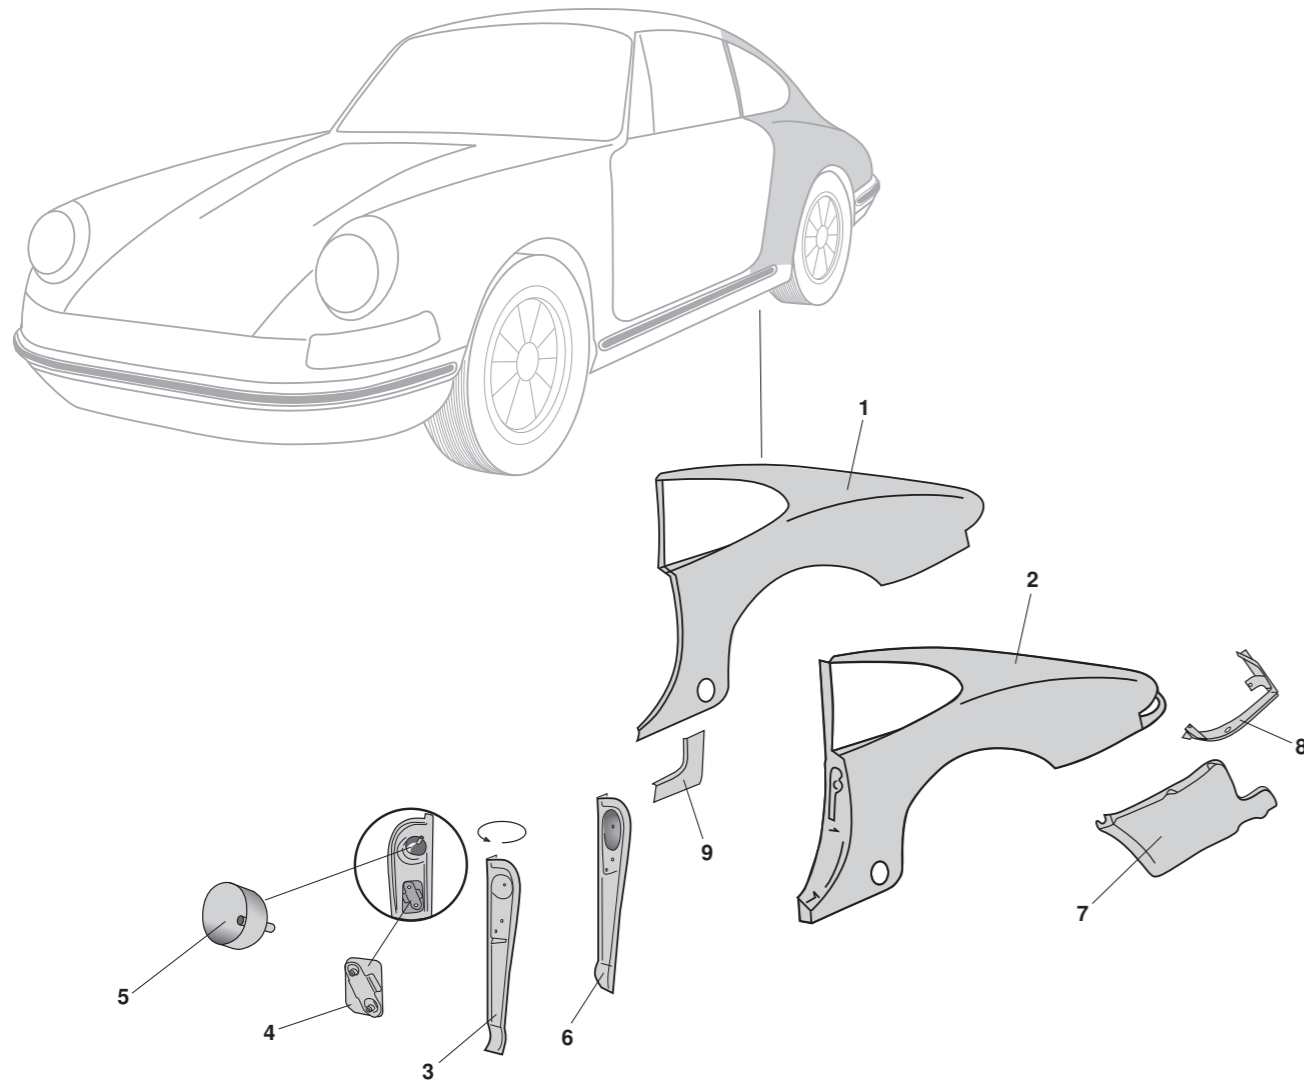

Reparaturbleche, Seite, Porsche 911, 911 (964), 911 Coupé, 912

1	Bestell-Nr.: 590-0572-11 Bestell-Nr.: 590-0572-12	Seitenteil, außen, links* ohne B-Säule und Lampenträger Seitenteil, außen, rechts* ohne B-Säule und Lampenträger	Porsche 911 Coupé Porsche 911 Coupé	.69 - .73 .69 - .73
2	Bestell-Nr.: 590-0574-11 Bestell-Nr.: 590-0574-12 Bestell-Nr.: 590-0572-01 Bestell-Nr.: 590-0572-02 Bestell-Nr.: 590-0574-01 Bestell-Nr.: 590-0574-02 Bestell-Nr.: 590-0574-21 Bestell-Nr.: 590-0574-22	Seitenteil, links* Seitenteil, rechts* Seitenteil, links* Seitenteil, rechts* Seitenteil, links* Seitenteil, rechts* Seitenteil, links* Seitenteil, rechts*	Porsche 911 Coupé Turbo Look Porsche 911 Coupé Turbo Look Porsche 911 Coupé Porsche 911 Coupé Porsche 911 Coupé (ohne Carrera) Porsche 911 Coupé (ohne Carrera) Porsche 911 Coupé Turbo und Turbo Look Porsche 911 Coupé Turbo und Turbo Look	.67 - .73 .67 - .73 .69 - .73 .69 - .73 .74 - .77 .74 - .77 .75 - .86 .75 - .86
3	Bestell-Nr.: 590-0050-01 Bestell-Nr.: 590-0050-02	Schlosssäulenblech, links Schlosssäulenblech, rechts	Porsche 911 Porsche 912 Porsche 911 Porsche 912	.65 - 7.68 .66 - 7.68 .65 - 7.71 .66 - 7.68
4	Bestell-Nr.: 590-0056-11 Bestell-Nr.: 590-0056-12	Gewindeplatte, Schlosssäule, links Gewindeplatte, Schlosssäule, rechts	Porsche 911 Porsche 912 Porsche 911(964) Porsche 911 Porsche 912 Porsche 911(964)	8.65 - 7.89 8.66 - 7.69 12.88 - 9.93 8.65 - 7.89 8.66 - 7.69 12.88 - 9.93
5	Bestell-Nr.: 590-0050-23	Mulde, Schlosssäule, links Mulde für Haubenzug	Porsche 911 Porsche 912	.65 - 7.68 .66 - 7.68
6	Bestell-Nr.: 590-0051 Bestell-Nr.: 590-0052	Schlosssäulenblech, links Schlosssäulenblech, rechts	Porsche 911 Porsche 911(964) Porsche 911 Porsche 911(964)	8.68 - 7.89 12.88 - 9.93 8.71 - 7.89 12.88 - 9.93
7	Bestell-Nr.: 590-0595-01 Bestell-Nr.: 590-0595-02 Bestell-Nr.: 590-0596-02 Bestell-Nr.: 590-0595-11 Bestell-Nr.: 590-0595-12 Bestell-Nr.: 590-0261 Bestell-Nr.: 590-0262	Abdeckung, Seitenteil, hinten links Abdeckung, Seitenteil hinten rechts Abdeckung, Seitenteil, Special, hinten rechts für Fahrzeuge mit Endrohr links und rechts Abdeckung, Seitenteil, hinten links ohne Turbo Abdeckung, Seitenteil hinten rechts ohne Turbo Abdeckung, Seitenteil, hinten links Abdeckung, Seitenteil, hinten rechts	Porsche 911 (ohne Carrera und Turbo) Porsche 911 (ohne Carrera und Turbo) Porsche 911 Porsche 911 Carrera Porsche 911 Porsche 911 Carrera Porsche 911 Porsche 911 Turbo Porsche 911 Turbo	.74 - .77 .74 - .77 .74 - .77 2.7 - 3.0 2.7 - 3.0 8.75 - 7.89 8.75 - 7.89
8	Bestell-Nr.: 590-0592-01 Bestell-Nr.: 590-0592-02	Eckstück, Seitenteil, links Eckstück, Seitenteil, rechts	Porsche 911 Porsche 911	.69 - .73 .69 - .73
9	Bestell-Nr.: 590-0590-01 Bestell-Nr.: 590-0590-02	Reparaturblech, B-Säule/Seitenteil links Reparaturblech, B-Säule/Seitenteil rechts	Porsche 911 Porsche 912 Porsche 911 Porsche 912	.65 - .89 .66 - .69 .65 - .89 .66 - .69