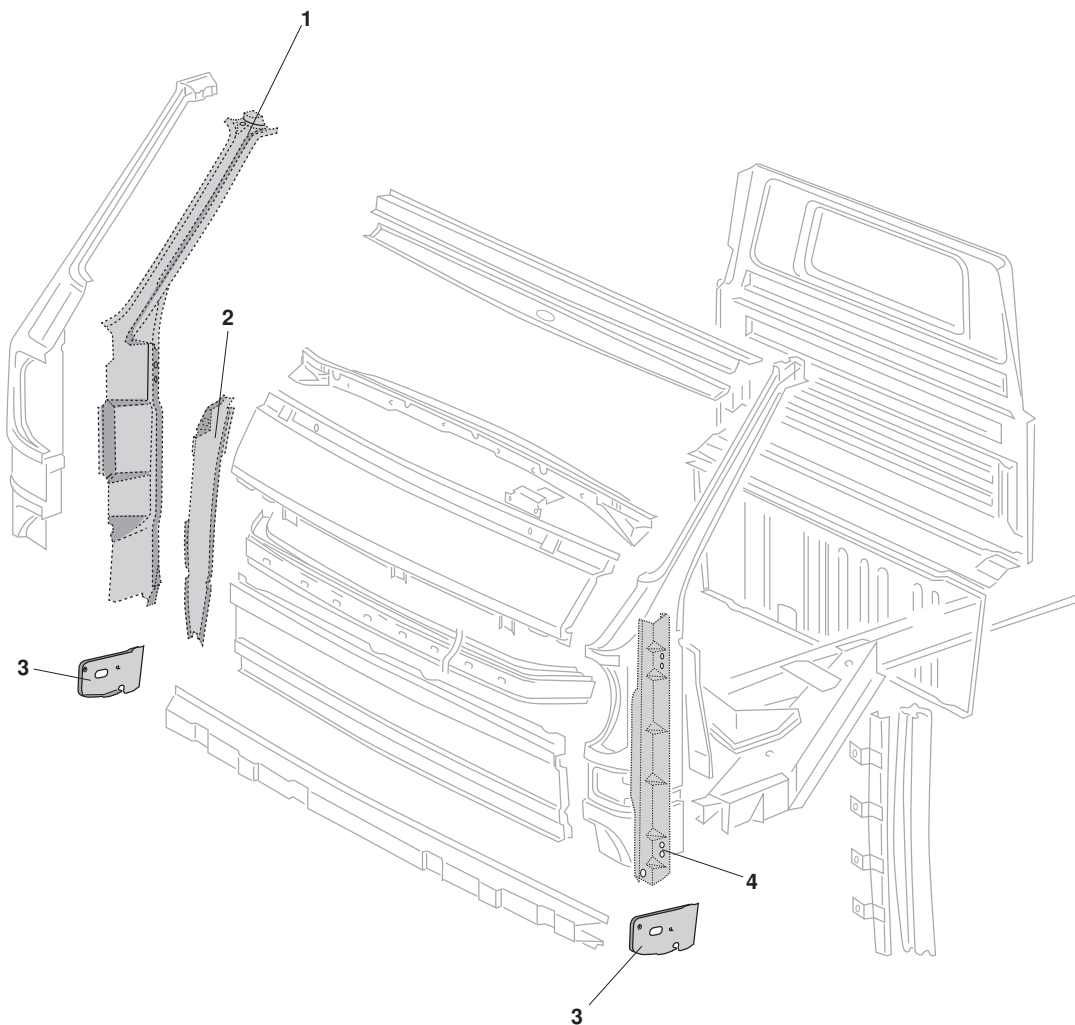

Reparaturbleche, vorne (Teil 2), Bus T3

1	Bestell-Nr.: 390-0010-31 Bestell-Nr.: 390-0010-32	A-Säule, Original VW, innen, links A-Säule, Original VW, innen, rechts	<i>Bus T3</i> <i>Bus T3</i>	5.79 - 7.92 5.79 - 7.92
2	Bestell-Nr.: 390-0010-41 Bestell-Nr.: 390-0010-42	Deckblech, A-Säule, Original VW, innen, links Deckblech, A-Säule, Original VW, innen, rechts	<i>Bus T3</i> <i>Bus T3</i>	5.79 - 7.92 5.79 - 7.92
3	Bestell-Nr.: 390-0008-21 Bestell-Nr.: 390-0008-22	Schließblech, Deformationselement, links Schließblech, Deformationselement, rechts	<i>Bus T3</i> <i>Bus T3</i>	5.79 - 7.92 5.79 - 7.92
4	Bestell-Nr.: 390-0010-61	Verstärkung, A-Säule, innen, links Original VW	<i>Bus T3</i>	5.79 - 7.92