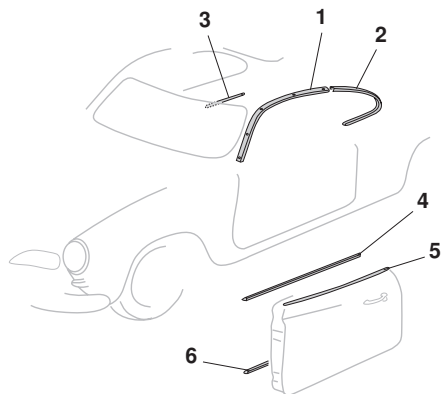

Zierleisten Karmann

1	Bestell-Nr.: 060 - 5520 - 01	Zierleiste, Dichtung / Kurbelscheibe, links Kurbelscheibe oben	<i>Karmann Coupé</i>	8.55 - 7.71
	Bestell-Nr.: 060 - 5520 - 02	Zierleiste, Dichtung / Kurbelscheibe, rechts Kurbelscheibe oben	<i>Karmann Coupé</i>	8.55 - 7.71
2	Bestell-Nr.: 060 - 5530 - 11	Zierrahmen, Ausstellfenster, links	<i>Karmann Coupé</i>	8.59 - 7.71
	Bestell-Nr.: 060 - 5530 - 12	Zierrahmen, Ausstellfenster, rechts	<i>Karmann Coupé</i>	8.59 - 7.71
3	Bestell-Nr.: 066 - 0028 - 50	Zierleiste, Seitenteilverkleidung, innen Länge: 400mm, 1 Stück pro Seitenverkleidung	<i>Karmann Coupé</i>	8.55 - 7.61
	Bestell-Nr.: 066 - 0028 - 54	Zierleiste, Seitenteilverkleidung, innen Länge: 280mm, 1 Stück pro Seitenverkleidung	<i>Karmann Coupé</i>	8.61 - 7.66
4	Bestell-Nr.: 066 - 0028 - 38	Zierleiste, Türverkleidung, oben innen über der Türverkleidung Länge: 795mm, 1 Stück pro Tür	<i>Karmann</i>	8.55 - 7.66
5	Bestell-Nr.: 060 - 5508 - 01	Zierleiste, Fensterschacht, links	<i>Karmann</i>	8.55 - 7.59
	Bestell-Nr.: 060 - 5508 - 02	Zierleiste, Fensterschacht, rechts	<i>Karmann</i>	8.55 - 7.59
	Bestell-Nr.: 060 - 5510	Zierleiste, Fensterschacht, links oder rechts	<i>Karmann Coupé</i>	.60 - 8.71
6	Bestell-Nr.: 066 - 0028 - 30	Zierleiste, Türverkleidung, unten Länge: 830mm, 2 Stück pro Tür	<i>Karmann</i>	8.55 - 7.66

EIGENPRODUKTION

Zierkeder, Front- und Heckscheibe, Bus T2

Pro Scheibe wird ein Stück benötigt.
Passende Verbindungsmuffe 180-7204.

Bestell-Nr.: 180 - 7210

Zierkeder, Front- und Heckscheibe

Plastik/Chrom, Länge: 4.15 m
Bus T2

8.67 - 7.79

EIGENPRODUKTION

Zierkeder, Seitenscheiben, Bus T2

Pro Scheibe wird ein Stück benötigt.
Passende Verbindungsmuffe 020-5218.

Bestell-Nr.: 350 - 1000

Zierkeder, Seitenscheibe, Mitte und Hinten

Plastik/Chrom, Länge: 3.00 m
Bus T2