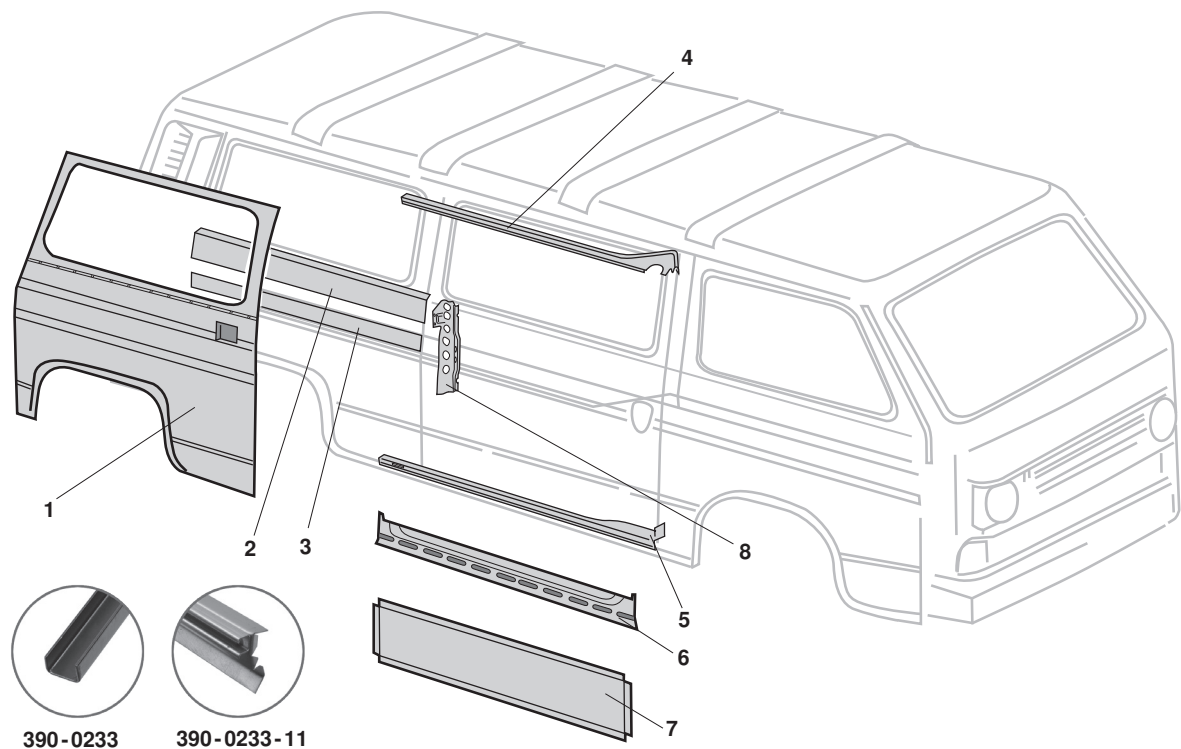

Reparaturbleche, Seite rechts, Bus T3

1	Bestell-Nr.: 390-0148-02	Seitenteil, mit Fensteröffnung, Original VW, hinten, rechts* für Fahrzeuge mit Schiebetüre rechts, je nach Baujahr muss die Schiebetürführung angepasst werden	<i>Bus T3</i>	5.79 - 7.92
2	Bestell-Nr.: 390-0190-02	Abdeckblech, Seitenteil, rechts Abdeckung Laufschiene Schiebetüre für RHD (England)	<i>Bus T3</i>	5.79 - 7.92
3	Bestell-Nr.: 390-0233	U-Profil, Keder, Abdeckung Seitenteil links oder rechts	<i>Bus T3</i>	5.79 - 7.92
	Bestell-Nr.: 390-0233-11	U-Profil, Keder, komplett, links U-Profil mit Blechkante für den Keder der Schiebetürführungsabdeckung in Top-Qualität	<i>Bus T3</i>	5.79 - 7.92
	Bestell-Nr.: 390-0233-12	U-Profil, Keder, komplett, rechts U-Profil mit Blechkante für den Keder der Schiebetürführungsabdeckung in Top-Qualität	<i>Bus T3</i>	5.79 - 7.92
4	Bestell-Nr.: 390-0205-02	Laufschienelement, Original VW, oben, rechts	<i>Bus T3</i>	5.79 - 7.92
5	Bestell-Nr.: 390-0200-02	Laufschienelement, Schiebetür, rechts Top-Qualität, Materialstärke: 1.2mm	<i>Bus T3</i>	5.79 - 7.92
6	Bestell-Nr.: 390-0220	Schiebetürblech, unten, innen	<i>Bus T3</i>	5.79 - 7.92
7	Bestell-Nr.: 390-0210	Schiebetürblech, unten, außen	<i>Bus T3</i>	5.79 - 7.92
8	Bestell-Nr.: 390-0228-02	Verstärkungsblech, Verriegelung, hinten für Schiebetürverriegelung hinten rechts	<i>Bus T3</i>	8.84 - 7.92