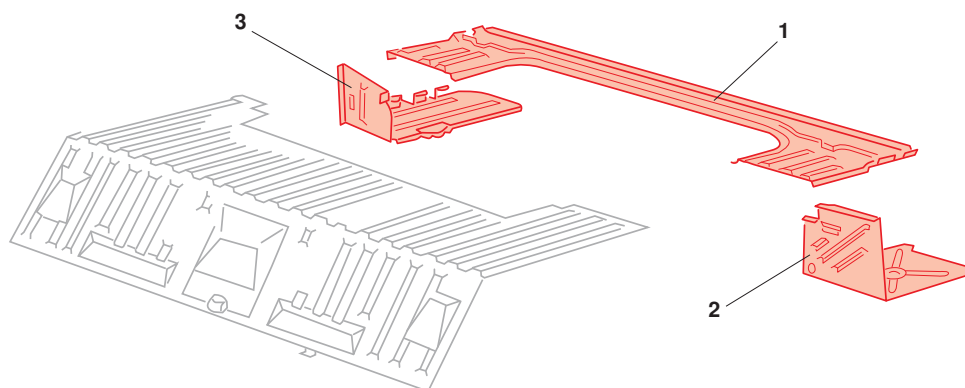

Reparaturbleche, Boden, Mitte

1	Bestell-Nr.: 390- 0520	Bodenblech, Laderaum, Mitte * original VW Bodenblech	Bus T3	5.79 - 7.92 <i>(ohne Pritsche und Doka)</i>
2	Bestell-Nr.: 390- 0500	Bodenblech, Laderaum, universal 38 cm x 150 cm	Bus T3	5.79 - 7.92
3	Bestell-Nr.: 390- 0292 - 11	Batterieblech, links	Bus T3	5.79 - 7.92
	Bestell-Nr.: 390- 0292 - 12	Batterieblech, rechts	Bus T3	5.79 - 7.92

* nur Selbstabholer oder Spedition

Reparaturbleche, Boden, Hinten

1	Bestell-Nr.: 390- 0528	Bodenblech, Kofferraum, hinten mit korrekter Prägung und Gewindeinsatz für die Schließplatte des Heckklappenschlosses Original VW	Bus T3	5.79 - 7.92
2	Bestell-Nr.: 390- 0290 - 01	Luftleitblech, hinten, links Original Qualität	Bus T3	5.79 - 7.92
	Bestell-Nr.: 390- 0290 - 02	Luftleitblech, hinten, rechts Original Qualität	Bus T3	5.79 - 7.92 <i>(ohne Syncro)</i>
3	Bestell-Nr.: 390- 0292 - 01	Batterieblech, hinten, Diesel, links Top-Qualität, Materialstärke: 1mm	Bus T3	1.81 - 7.79 <i>(Diesel)</i>