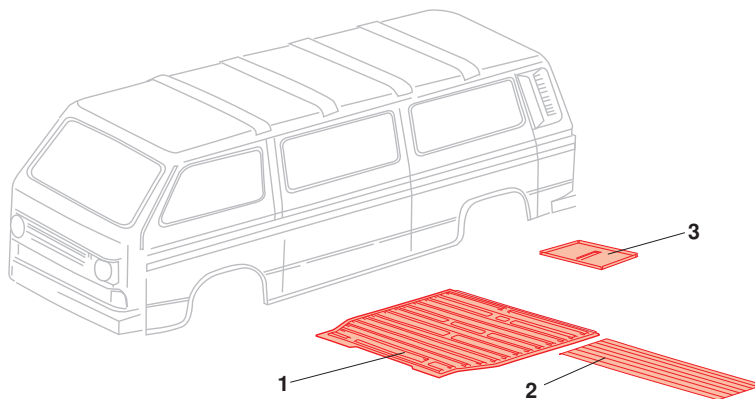

Reparaturbleche, Boden, Mitte

1	Bestell-Nr.: 390- 0520	Bodenblech, Laderaum, Mitte * original VW Bodenblech	Bus T3	5.79 - 7.92 <i>(ohne Pritsche und Doka)</i>
2	Bestell-Nr.: 390- 0500	Bodenblech, Laderaum, universal 38 cm x 150 cm	Bus T3	5.79 - 7.92
3	Bestell-Nr.: 390- 0292 - 11	Batterieblech, links	Bus T3	5.79 - 7.92
	Bestell-Nr.: 390- 0292 - 12	Batterieblech, rechts	Bus T3	5.79 - 7.92

* nur Selbstabholer oder Spedition

Reparaturbleche, Boden, Hinten

1	Bestell-Nr.: 390- 0528	Bodenblech, Kofferraum, hinten mit korrekter Prägung und Gewindeinsatz für die Schließplatte des Heckklappenschlosses Original VW	Bus T3	5.79 - 7.92
2	Bestell-Nr.: 390- 0290 - 01	Luftleitblech, hinten, links Original Qualität	Bus T3	5.79 - 7.92
	Bestell-Nr.: 390- 0290 - 02	Luftleitblech, hinten, rechts Original Qualität	Bus T3	5.79 - 7.92 <i>(ohne Syncro)</i>
3	Bestell-Nr.: 390- 0292 - 01	Batterieblech, hinten, Diesel, links Top-Qualität, Materialstärke: 1mm	Bus T3	1.81 - 7.79 <i>(Diesel)</i>