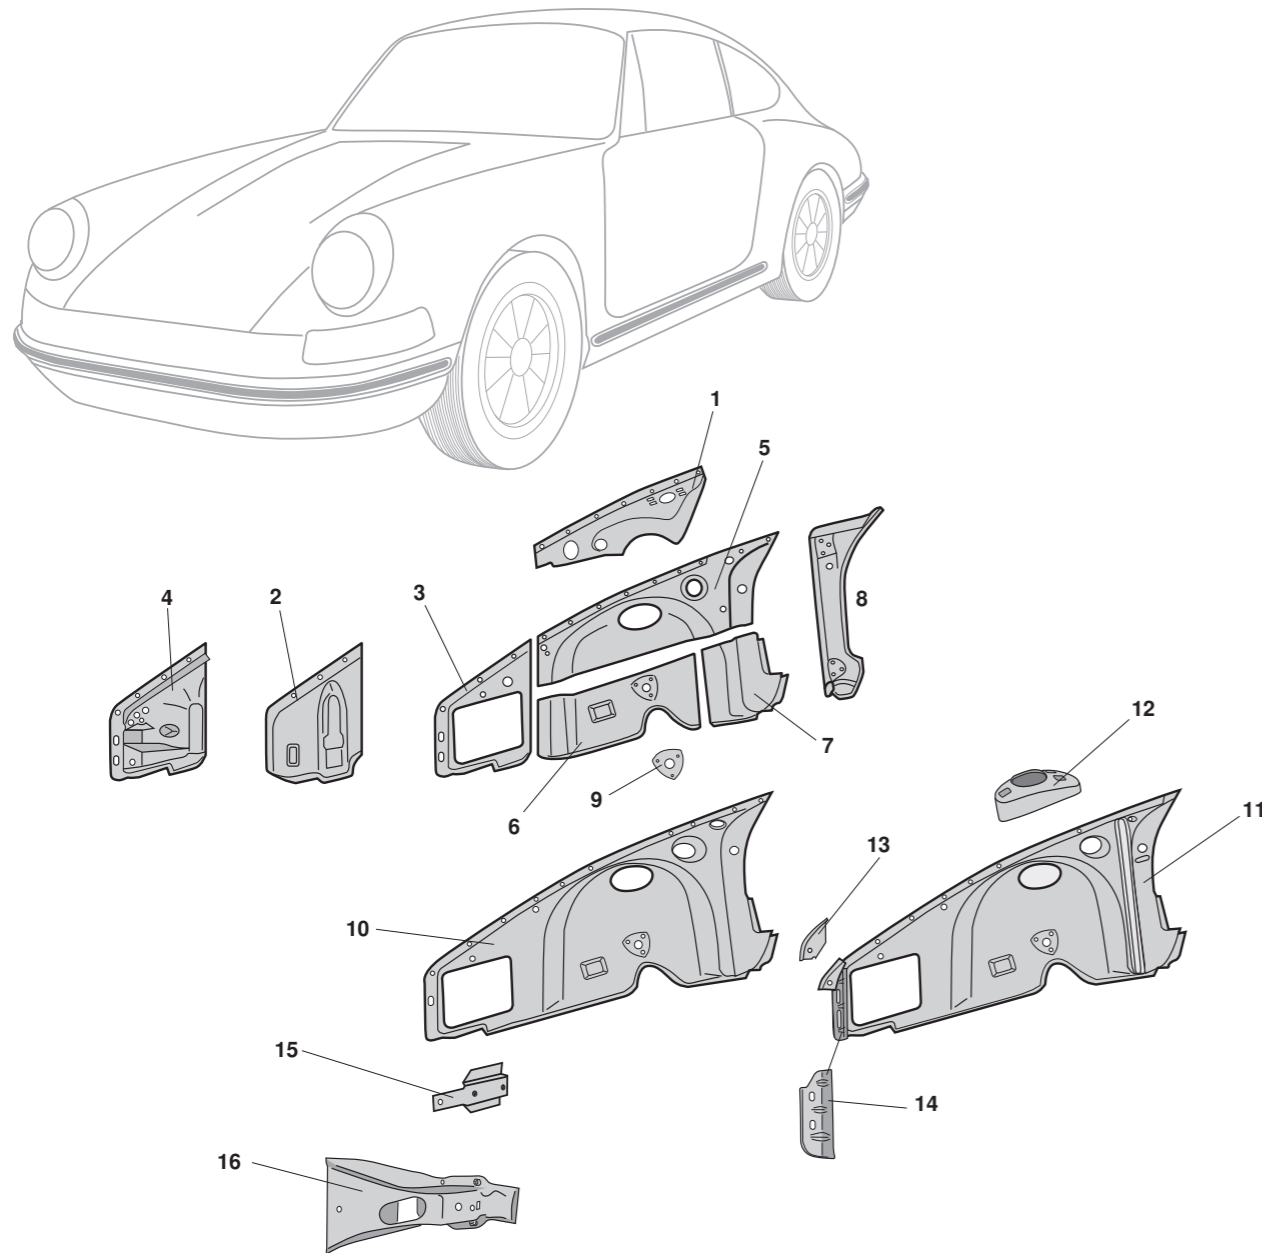

Reparaturbleche, vorne (Teil 2), Porsche 911, 912

1	Bestell-Nr.: 590-0018-21 Bestell-Nr.: 590-0018-22	<b>Verstärkung, Innenkotflügel, links</b> Verstärkungsblech oben im vorderen Seitenteil <b>Verstärkung, Innenkotflügel, rechts</b> Verstärkungsblech oben im vorderen Seitenteil	Porsche 911 Porsche 911	.69 - .73 .69 - .73
2	Bestell-Nr.: 590-0014-11 Bestell-Nr.: 590-0014-12	<b>Endspitze, Seitenteil vorne, links</b> <b>Endspitze, Seitenteil vorne, rechts</b>	Porsche 911 Porsche 912 Porsche 911 Porsche 912	.65 - .68 .66 - .68 .65 - .68 .66 - .68
3	Bestell-Nr.: 590-0014-21 Bestell-Nr.: 590-0014-22	<b>Endspitze, Seitenteil vorne, links</b> <b>Endspitze, Seitenteil vorne, links</b>	Porsche 911 Porsche 911	.69 - .73 .69 - .73
4	Bestell-Nr.: 590-0014-41 Bestell-Nr.: 590-0014-42	<b>Endspitze, Seitenteil vorne, links</b> <b>Endspitze, Seitenteil vorne, links</b>	Porsche 911 Porsche 911	.74 - .89 .74 - .89
5	Bestell-Nr.: 590-0015-21 Bestell-Nr.: 590-0015-22	<b>Federbeinblech, vorne, links</b> mit Kotflügelschraubkante <b>Federbeinblech, vorne, rechts</b> mit Kotflügelschraubkante	Porsche 911 Porsche 911	.69 - .73 .69 - .73
6	Bestell-Nr.: 590-0016-21 Bestell-Nr.: 590-0016-22	<b>Radkastenblech, vorne, links</b> <b>Radkastenblech, vorne, rechts</b> mit Luftschlitzen	Porsche 911 Porsche 911	.69 - .73 .69 - .73
7	Bestell-Nr.: 590-0017-21 Bestell-Nr.: 590-0017-22	<b>Blech, A-Säule, vorne, links</b> <b>Blech, A-Säule, vorne, rechts</b>	Porsche 911 Porsche 911	.69 - .73 .69 - .73
8	Bestell-Nr.: 590-0058-21 Bestell-Nr.: 590-0058-22 Bestell-Nr.: 590-0058-31 Bestell-Nr.: 590-0058-32	<b>Türsäulenblech, vorne, links</b> <b>Türsäulenblech, vorne, rechts</b> <b>Türsäulenblech, vorne, links</b> <b>Türsäulenblech, vorne, rechts</b>	Porsche 911 Porsche 911 Porsche 911 Porsche 911	.69 - .73 .69 - .73 .74 - .88 .74 - .88
9	Bestell-Nr.: 590-0019-10	<b>Reparaturblech, Stabilisator, vorne</b>	Porsche 911 Porsche 912	.69 - .73 .69 - .69
10	Bestell-Nr.: 590-0010-21 Bestell-Nr.: 590-0010-22	<b>Seitenteil, innen, links</b> <b>Seitenteil, innen, rechts</b>	Porsche 911 Porsche 911	.69 - .73 .69 - .73
11	Bestell-Nr.: 590-0009-21 Bestell-Nr.: 590-0009-22	<b>Seitenteil, vorne, links*</b> komplett mit Stoßdämpfereaufnahme und Kotflügelanschlussblech <b>Seitenteil, vorne, rechts*</b> komplett mit Stoßdämpfereaufnahme und Kotflügelanschlussblech	Porsche 911 Porsche 911	.69 - .73 .69 - .73
12	Bestell-Nr.: 590-0013-21 Bestell-Nr.: 590-0013-22	<b>Federbeinblech, Seitenteil, links</b> <b>Federbeinblech, Seitenteil, rechts</b>	Porsche 911 Porsche 911	.69 - .73 .69 - .73
13	Bestell-Nr.: 590-0069-01 Bestell-Nr.: 590-0069-02	<b>Eckblech, vorne, klein, links</b> vorne an der Kotflügelbefestigung, am Seitenteil innen <b>Eckblech, vorne, klein, rechts</b> vorne an der Kotflügelbefestigung, am Seitenteil innen	Porsche 911 Porsche 912 Porsche 911 Porsche 912	.65 - .73 .66 - .69 .65 - .73 .66 - .69
14	Bestell-Nr.: 590-0069-41 Bestell-Nr.: 590-0069-42	<b>Verstärkungsblech, vorne, links</b> innen, unten am Seitenteil <b>Verstärkungsblech, vorne, rechts</b> innen, unten am Seitenteil	Porsche 911 Porsche 912 Porsche 911 Porsche 912	.69 - .73 .69 - .69 .69 - .73 .69 - .69
15	Bestell-Nr.: 590-0024	<b>Stoßstangenhalter, vorne</b> links oder rechts	Porsche 911 Porsche 912	.65 - .68 .66 - .68
16	Bestell-Nr.: 590-0025-01 Bestell-Nr.: 590-0025-02	<b>Halter, Prallrohrdämpfer, vorne, links</b> <b>Halter, Prallrohrdämpfer, vorne, rechts</b>	Porsche 911 Porsche 911	.78 - .89 .78 - .89