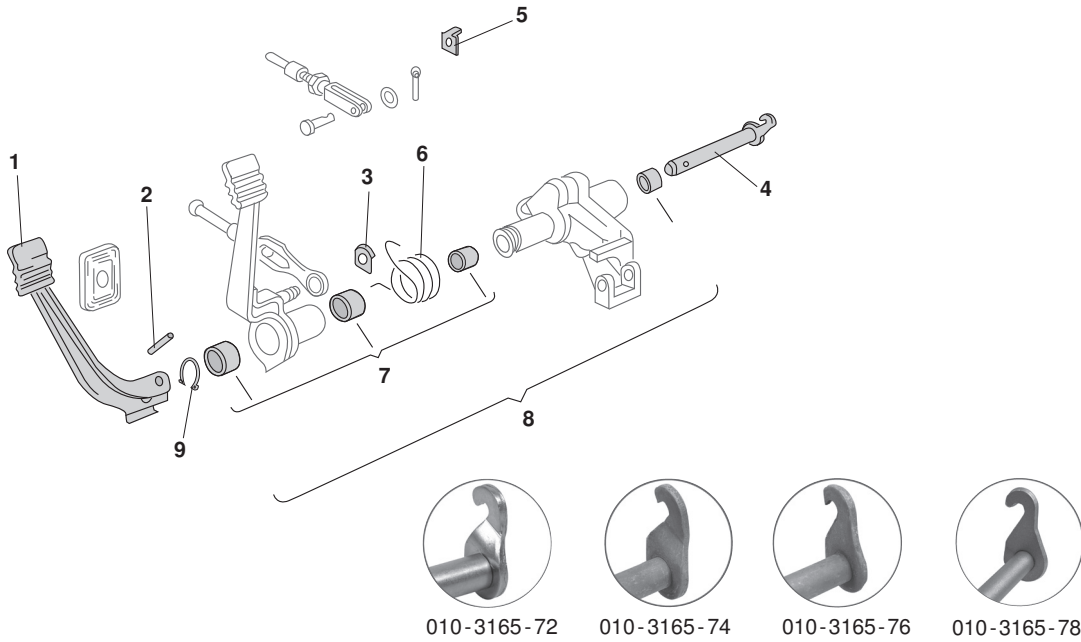

**Kupplungspedal, Befestigung und Federn Pedalerie**

8

**NEU**

**NEU**

**NEU**

**NEU**

**NEU**

1	Bestell-Nr.: 010 - 3165 - 68	<b>Kupplungspedal</b>	<i>Käfer, Karmann Typ 181 (Kübel)</i>	3.66 - 8.69 - 12.79
2	Bestell-Nr.: 010 - 3165 - 35	<b>Kerbstift, Kupplungspedal</b>	<i>Käfer, Karmann Typ 181 (Kübel)</i>	3.66 - 8.69 - 12.79
<b>NEU</b>	3 Bestell-Nr.: 010 - 3165 - 30	<b>Sicherungsring, Druckstange</b> <b>EIGENPRODUKTION</b> Sicherungsring Druckstange/Bremspedal	<i>Käfer, Karmann Typ 181 (Kübel)</i>	3.66 - 8.69 - 12.79
<b>NEU</b>	4 Bestell-Nr.: 010 - 3165 - 72	<b>Welle, Kupplungspedal</b>	<i>Käfer, Karmann</i>	10.52 - 7.57
	Bestell-Nr.: 010 - 3165 - 74	<b>Welle, Kupplungspedal</b>	<i>Käfer, Karmann</i>	8.57 - 4.64
	Bestell-Nr.: 010 - 3165 - 76	<b>Welle, Kupplungspedal</b>	<i>Käfer, Karmann Typ 181 (Kübel)</i>	5.64 - .71 8.69 - 7.71
	Bestell-Nr.: 010 - 3165 - 78	<b>Welle, Kupplungspedal</b>	<i>Käfer, Karmann Typ 181 (Kübel)</i>	8.71 - 8.71 - 12.79
5	Bestell-Nr.: 010 - 3165 - 38	<b>Sicherungsblech, Druckstange</b> Sicherungsblech Druckstange/Bremspedal	<i>Käfer, Karmann</i>	8.57 - 2.66
6	Bestell-Nr.: 010 - 3165 - 05	<b>Rückzugfeder, Bremspedal</b>	<i>Käfer, Karmann</i>	- 7.57
	Bestell-Nr.: 010 - 3165 - 07	<b>Rückzugfeder, Bremspedal</b>	<i>Käfer, Karmann</i>	8.57 - 2.66
	Bestell-Nr.: 010 - 3165 - 08	<b>Rückzugfeder, Bremspedal</b>	<i>Käfer, Karmann Typ 181 (Kübel)</i>	3.66 - 8.69 - 12.79
7	Bestell-Nr.: 010 - 3165 - 90	<b>Buchsensatz, Pedalerie, 3-teilig</b> 3-teiliger Messingbuchsensatz für die Pedalerie	<i>Käfer, Karmann</i>	8.49 - 7.57
<b>NEU</b>	8 Bestell-Nr.: 010 - 3165 - 92	<b>Buchsensatz, Pedalerie, 4-teilig</b> 4-teiliger Messingbuchsensatz für die Pedalerie	<i>Käfer, Karmann</i>	8.57 - 7.61
<b>NEU</b>	Bestell-Nr.: 010 - 3165 - 94	<b>Buchsensatz, Pedalerie, 4-teilig</b> 4-teiliger Messingbuchsensatz für die Pedalerie	<i>Käfer, Karmann</i>	8.61 -
<b>NEU</b>	9 Bestell-Nr.: 010 - 3165 - 37	<b>Sicherungsring, Bremspedal</b> 24 x 1.2 mm	<i>Käfer, Karmann</i>	8.61 -