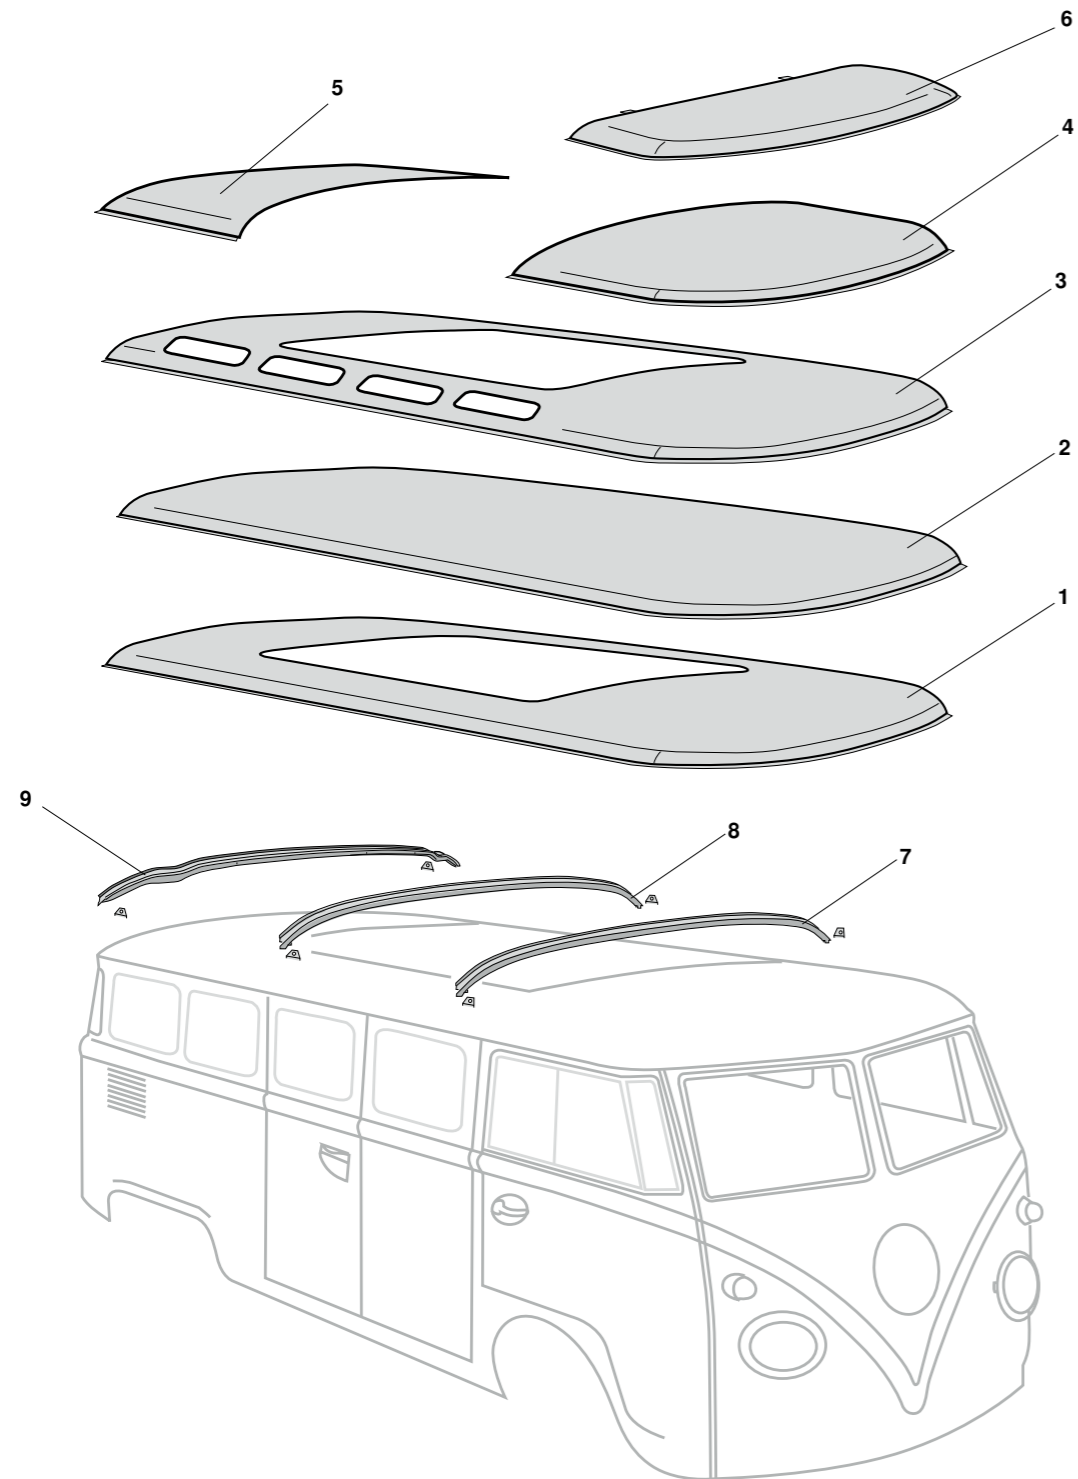

Reparaturbleche, Dach, (Teil 3), Bus T1

|   |                          |   |              |             |
|---|--------------------------|---|--------------|-------------|
| 1 | Bestell-Nr.: 095-0050    | <b>Dachhaut, komplett mit Faltdachöffnung*</b><br>Länge 370 cm x Breite 148 cm x Höhe 24 cm<br>Maße mit Karton                              | Bus T1       | 3.55 - 7.67 |
| 2 | Bestell-Nr.: 095-0045    | <b>Dachhaut, komplett, glatt*</b><br>Dachhaut komplett ohne Faltdachöffnung<br>Länge 370 cm x Breite 148 cm x Höhe 24 cm<br>Maße mit Karton | Bus T1       | 3.55 - 7.67 |
| 3 | Bestell-Nr.: 095-0060    | <b>Dachhaut, komplett mit Faltdachöffnung, Samba*</b><br>8 Fensteröffnungen<br>Länge 370 cm x Breite 148 cm x Höhe 24 cm<br>Maße mit Karton | Bus T1 Samba | 3.55 - 7.67 |
| 4 | Bestell-Nr.: 095-0030    | <b>Dach, vorne*</b><br>Dachhaut, vorne, 120 cm lang   | Bus T1       | 3.55 - 7.67 |
| 5 | Bestell-Nr.: 095-0040    | <b>Dach, hinten*</b><br>Dachhaut, hinten, 80 cm lang  | Bus T1       | 3.55 - 7.67 |
| 6 | Bestell-Nr.: 095-0010    | <b>Reparaturblech, Dach, 1/4 vorne*</b>   | Bus T1       | 3.55 - 7.67 |
| 7 | Bestell-Nr.: 095-0062-04 | <b>Dachspiegel, vorne</b><br>3-teiliger Dachspiegel   | Bus T1       | 3.55 - 7.67 |
| 8 | Bestell-Nr.: 095-0062-12 | <b>Dachspiegel, mitte</b><br>3-teiliger Dachspiegel   | Bus T1       | 3.55 - 7.67 |
| 9 | Bestell-Nr.: 095-0062-24 | <b>Dachspiegel, hinten</b><br>3-teiliger Dachspiegel  | Bus T1       | 8.63 - 7.67 |