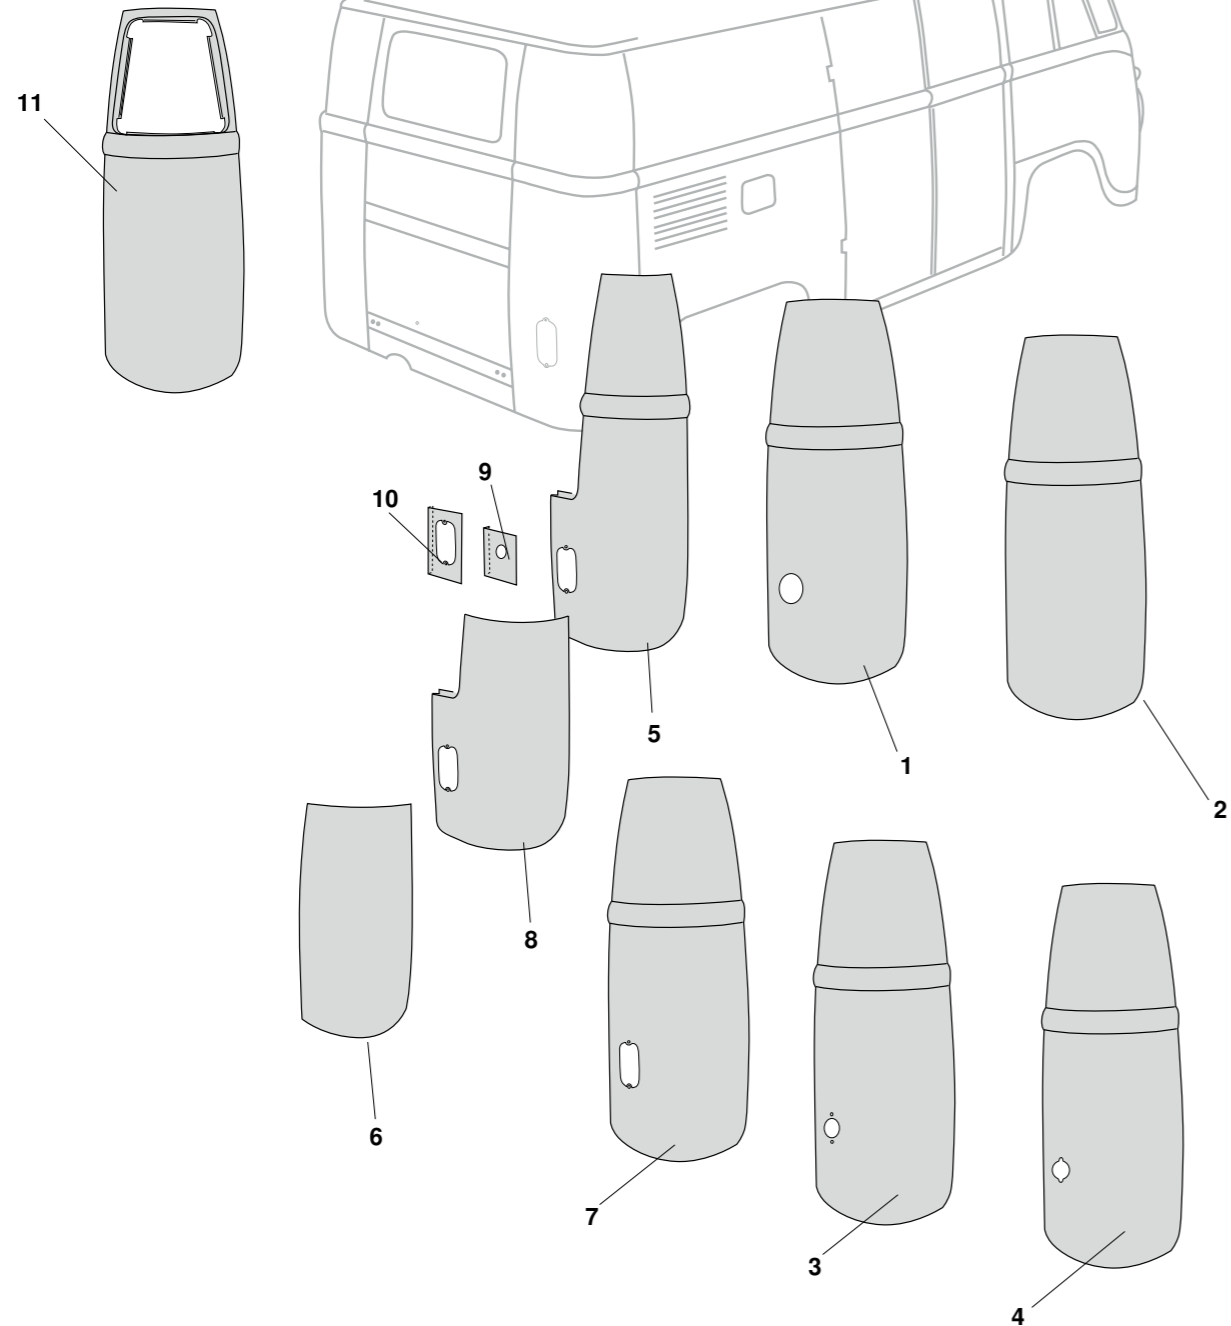

Reparaturbleche, Hinten, (Teil 3), Bus T1

Eckblech
Sambabus

1	Bestell-Nr.: 095 - 0306 - 11	Eckblech, hinten, komplett, links, Top-Qualität bis zur Dachkante, mit Rückleuchtenausschnitt	Bus T1	3.55 - 3.57
	Bestell-Nr.: 095 - 0306 - 12	Eckblech, hinten, komplett, rechts, Top-Qualität bis zur Dachkante, mit Rückleuchtenausschnitt	Bus T1	3.55 - 3.57
2	Bestell-Nr.: 095 - 0305 - 41	Eckblech, hinten, komplett, links, Top-Qualität bis zur Dachkante	Bus T1	3.55 - 7.63
	Bestell-Nr.: 095 - 0305 - 42	Eckblech, hinten, komplett, rechts, Top-Qualität bis zur Dachkante	Bus T1	3.55 - 7.63
3	Bestell-Nr.: 095 - 0306 - 21	Eckblech, hinten, komplett, links, Top-Qualität bis zur Dachkante, mit Rückleuchtenausschnitt	Bus T1	4.57 - 4.58
	Bestell-Nr.: 095 - 0306 - 22	Eckblech, hinten, komplett, rechts, Top-Qualität bis zur Dachkante, mit Rückleuchtenausschnitt	Bus T1	4.57 - 4.58
4	Bestell-Nr.: 095 - 0306 - 31	Eckblech, hinten, komplett, links, Top-Qualität bis zur Dachkante, mit Rückleuchtenausschnitt	Bus T1	5.58 - 7.61
	Bestell-Nr.: 095 - 0306 - 32	Eckblech, hinten, komplett, rechts, Top-Qualität bis zur Dachkante, mit Rückleuchtenausschnitt	Bus T1	5.58 - 7.61
5	Bestell-Nr.: 095 - 0305 - 51	Eckblech, hinten, komplett, links, Top-Qualität bis zur Dachkante	Bus T1	8.63 - 7.67
	Bestell-Nr.: 095 - 0305 - 52	Eckblech, hinten, komplett, rechts, Top-Qualität bis zur Dachkante	Bus T1	8.63 - 7.67
6	Bestell-Nr.: 095 - 0305 - 21	Eckblech, hinten, 82 cm, links, Top-Qualität Eckblech bis zur Gürtellinie	Bus T1	3.55 - 7.63
	Bestell-Nr.: 095 - 0305 - 22	Eckblech, hinten, 82 cm, rechts, Top-Qualität Eckblech bis zur Gürtellinie	Bus T1	3.55 - 7.63
7	Bestell-Nr.: 095 - 0306 - 51	Eckblech, hinten, komplett, links, Top-Qualität bis zur Dachkante, mit Rückleuchtenausschnitt	Bus T1	8.61 - 7.63
	Bestell-Nr.: 095 - 0306 - 52	Eckblech, hinten, komplett, rechts, Top-Qualität bis zur Dachkante, mit Rückleuchtenausschnitt	Bus T1	8.61 - 7.63
8	Bestell-Nr.: 095 - 0305 - 31	Eckblech, hinten, 82 cm, links, Top-Qualität Eckblech bis zur Gürtellinie	Bus T1	8.63 - 7.67
	Bestell-Nr.: 095 - 0305 - 32	Eckblech, hinten, 82 cm, rechts, Top-Qualität Eckblech bis zur Gürtellinie	Bus T1	8.63 - 7.67
9	Bestell-Nr.: 095 - 0310 - 10	Reparaturblech, Rückleuchte, links oder rechts Materialstärke: 1 mm	Bus T1	5.58 - 7.61
10	Bestell-Nr.: 095 - 0310 - 12	Reparaturblech, Rückleuchte, links oder rechts Materialstärke: 1 mm	Bus T1	8.61 - 7.71
11	Bestell-Nr.: 095 - 0306 - 41	Eckblech, hinten, komplett, Samba, links, Top-Qualität bis zur Dachkante, mit Eckfenster	Bus T1 Samba	3.55 - 7.63
	Bestell-Nr.: 095 - 0306 - 42	Eckblech, hinten, komplett, Samba, rechts, Top-Qualität bis zur Dachkante, mit Eckfenster	Bus T1 Samba	3.55 - 7.63