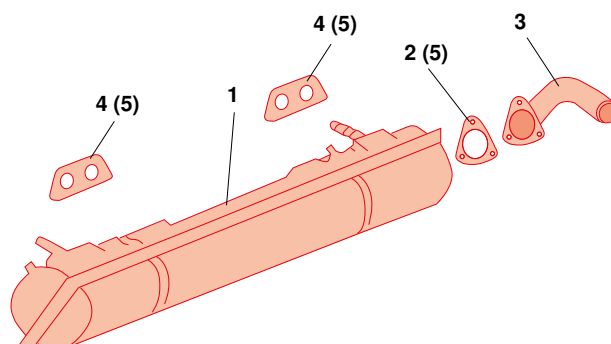

Auspufftöpfe und Endrohre, 2.0, 5.79-

1	Bestell-Nr.: 090- 2060	Auspufftopf, Edelstahl mit Prüfzeichen	Bus T3	2.0	5.79-12.82
	Bestell-Nr.: 090- 2055	Auspufftopf	Bus T3	2.0	5.79-12.82
2	Bestell-Nr.: 090- 2360	Dichtung, Endrohr nur für Benziner	Bus T3	2.0	5.79-12.82
3	Bestell-Nr.: 320- 1235	Endrohr	Bus T3	2.0	5.79-12.82
	Bestell-Nr.: 320- 1235-10	Endrohr, Edelstahl	Bus T3	2.0	5.79-12.82
4	Bestell-Nr.: 090- 2360-10	Dichtung, Auspuff	Bus T3	2.0	5.79-12.82
5	Bestell-Nr.: 090- 2350	Anbausatz für 090-2055	Bus T3	2.0	5.79-12.82

Auspufftopf, CT-Motor, steckbar

1	Bestell-Nr.: 320- 1012	Auspufftopf, CT-Motor	Bus T3 (CT-Motor)	1.6	5.79- 6.80
	Bestell-Nr.: 320- 1012-10	Auspufftopf, CT-Motor, NOS Original VW	Bus T3 (CT-Motor)	1.6	5.79- 6.80
2	Bestell-Nr.: 320- 3007-01	Abgasrohr, links, steckbar	Bus T3 (CT-Motor)	1.6	5.79- 6.80
3	Bestell-Nr.: 320- 3005-02	Abgassammler, rechts, steckbar	Bus T3 (CT-Motor)	1.6	5.79- 6.80
4	Bestell-Nr.: 320- 3318-10	Anbausatz, Endrohr für das Endrohr oder den Abgassammler am Auspufftopf	Bus T3 (CT-Motor)	1.6	5.79- 6.80
5	Bestell-Nr.: 320- 1229	Endrohr	Bus T3 (CT-Motor)	1.6	5.79- 6.80