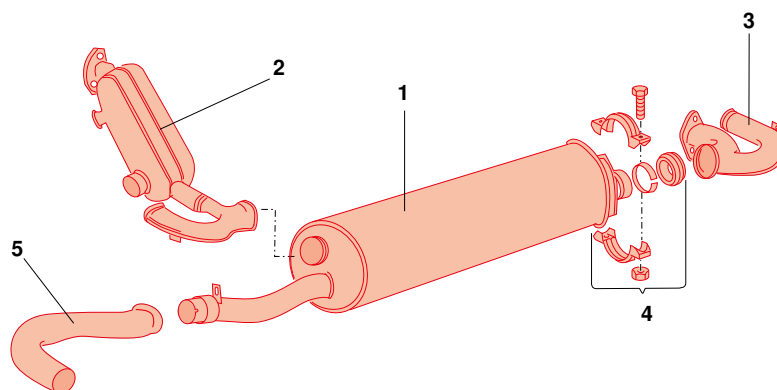

Auspufftöpfe und Endrohre, 2.0, 5.79-

1	Bestell-Nr.: 090- 2060	Auspufftopf, Edelstahl mit Prüfzeichen	Bus T3	2.0	5.79-12.82
	Bestell-Nr.: 090- 2055	Auspufftopf	Bus T3	2.0	5.79-12.82
2	Bestell-Nr.: 090- 2360	Dichtung, Endrohr nur für Benziner	Bus T3	2.0	5.79-12.82
3	Bestell-Nr.: 320- 1235	Endrohr	Bus T3	2.0	5.79-12.82
	Bestell-Nr.: 320- 1235-10	Endrohr, Edelstahl	Bus T3	2.0	5.79-12.82
4	Bestell-Nr.: 090- 2360-10	Dichtung, Auspuff	Bus T3	2.0	5.79-12.82
5	Bestell-Nr.: 090- 2350	Anbausatz für 090-2055	Bus T3	2.0	5.79-12.82

Auspufftopf, CT-Motor, steckbar

1	Bestell-Nr.: 320- 1012	Auspufftopf, CT-Motor	Bus T3 (CT-Motor)	1.6	5.79- 6.80
	Bestell-Nr.: 320- 1012-10	Auspufftopf, CT-Motor, NOS Original VW	Bus T3 (CT-Motor)	1.6	5.79- 6.80
2	Bestell-Nr.: 320- 3007-01	Abgasrohr, links, steckbar	Bus T3 (CT-Motor)	1.6	5.79- 6.80
3	Bestell-Nr.: 320- 3005-02	Abgassammler, rechts, steckbar	Bus T3 (CT-Motor)	1.6	5.79- 6.80
4	Bestell-Nr.: 320- 3318-10	Anbausatz, Endrohr für das Endrohr oder den Abgassammler am Auspufftopf	Bus T3 (CT-Motor)	1.6	5.79- 6.80
5	Bestell-Nr.: 320- 1229	Endrohr	Bus T3 (CT-Motor)	1.6	5.79- 6.80