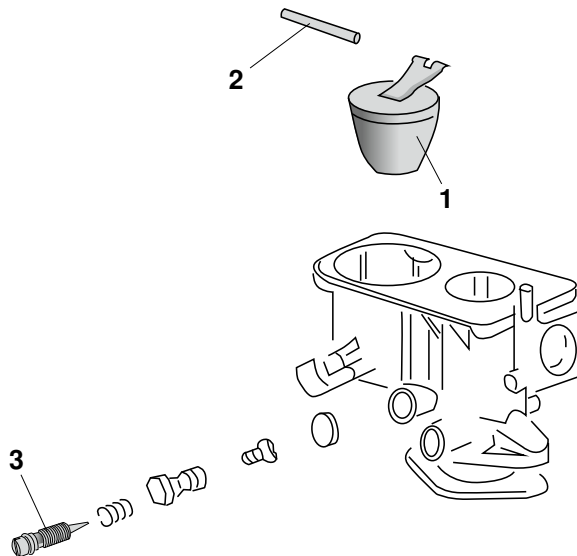

Reparaturatz, Vergaser, universal

Nicht passend für den Solex 31 PICT-4.
Besteht aus Dichtungen und 2 Membranen.

Bestell-Nr.: **020-1360**

Reparaturatz, Vergaser

<i>Käfer, Karmann</i>	1.2 - 1.6	8.65 -
<i>Typ 181 (Kübel)</i>	1.5 - 1.6	8.69 - 12.79
<i>Bus T2</i>	1.6	8.67 - 7.79

Reparaturatz, Vergaser, Solex 34 PDSIT-3

Bestell-Nr.: **020-1365-40**

Reparaturatz, Vergaser, Solex 34 PDSIT-3

für eine Seite
Bus T2 1.7 - 2.0 8.71 - 7.79

Zubehör Vergaser

1 Bestell-Nr.: **020-1322-08** **Schwimmer, Vergaser**

für Vergaser: **26 VFIS, 28 PCI,
28 PICT-1 und -2
30 PICT-1 und -2**

<i>Käfer, Karmann</i>	1.2 - 1.6
<i>Bus T1</i>	1.2 - 1.5
<i>Bus T2</i>	1.6

2 Bestell-Nr.: **020-1322-20** **Achse, Schwimmer**

für Vergaser: **26 VFI
26 VFIS
28 PIC**

<i>für 25KW/34PS</i>	
<i>Käfer, Karmann</i>	1.2
<i>Bus T2</i>	1.2

3 Bestell-Nr.: **020-1336-18** **CO-Einstellschraube**

für Vergaser: **28 PICT**

<i>für 25KW/34PS</i>	
<i>für Typ 1-Motore</i>	1.2