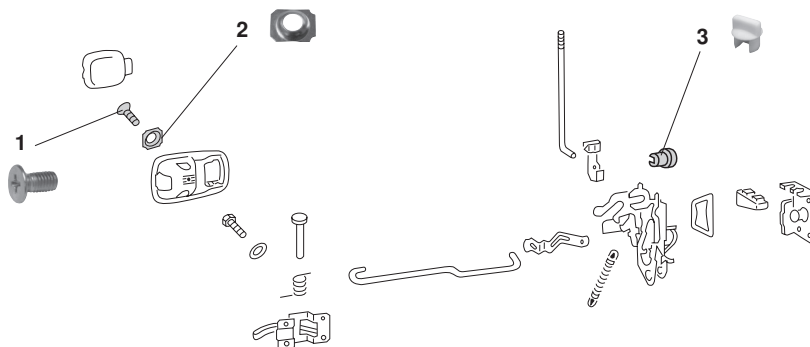

Zubehör Türöffner

1	Bestell-Nr.: 020 - 2321	Schraube, Türöffnerblende, M5 x 10 mm	Käfer Karmann Bus T2	8.66 - 8.63 -7.71 8.73 -7.79
2	Bestell-Nr.: 020 - 2321-08	Unterlage, Türöffnerblende/Schraube	Käfer Karmann Bus T2	8.66 - 8.63 -7.71 8.73 -7.79
3	Bestell-Nr.: 020 - 5263-10	Stopfen, Türschlossschmierung	Käfer	8.66 -

12

Türöffnerinnenschalen

Bestell-Nr.: 020 - 2320	Türöffnerinnenschale, schwarz	Käfer (außer Käfer Cabrio) Karmann Bus T2 Bus T2	8.66 - 8.70 - 7.73) 8.63 - 7.70 8.67 - 7.68 8.73 - 7.79
Bestell-Nr.: 020 - 2320-09	Türöffnerinnenschale, grau		

Türöffnerinnenschale, schwarz

Bestell-Nr.: 098 - 0340	Türöffnerinnenschale, schwarz	Käfer Cabrio Karmann Bus T2	8.70 - 7.73 8.70 - 7.74 8.68 - 7.73
-------------------------	-------------------------------	-----------------------------------	---

EIGENPRODUKTION

Dichtung, innen, Türöffnerblende

Bestell-Nr.: 020 - 2321-10	Dichtung, innen, Türöffnerblende links oder rechts	Käfer, Karmann Bus T2	8.66 - 8.67 - 7.79
----------------------------	---	--------------------------	-----------------------