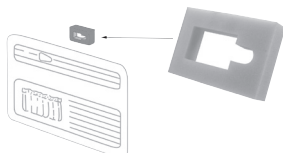

EIGENPRODUKTION

Dichtung, innen, Türöffnerblende

Bestell-Nr.: 020 - 2321-10	Dichtung, innen, Türöffnerblende links oder rechts	Käfer, Karmann Bus T2	8.66 - 8.67 - 7.79