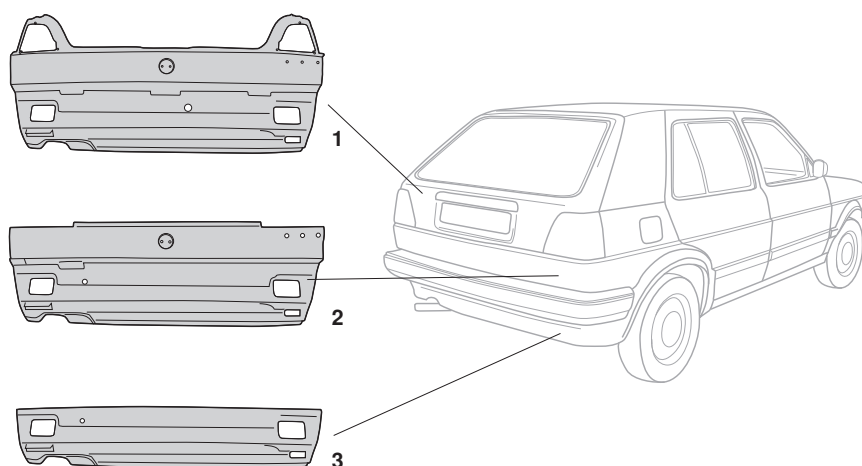

Reparaturbleche, Kotflügel, vorne, Golf 2

1	Bestell-Nr.: 186 - 1811	Kotflügel, vorne links	Golf 2	8.83 - 7.92 (ohne Rallye Golf und G60, Country)
	Bestell-Nr.: 186 - 1812	Kotflügel, vorne rechts	Golf 2	8.83 - 7.92 (ohne Rallye Golf und G60, Country)
2	Bestell-Nr.: 185 - 0630	Kotflügelbefestigungsschraube, Golf 6.5x21.5mm mit Unterlegscheibe	Golf 2	8.83 - 7.92

Reparaturbleche, Hinten, (Teil 1), Golf 2

1	Bestell-Nr.: 186 - 2200	Heckblech komplett	Golf 2	8.83 - 7.92
2	Bestell-Nr.: 186 - 2210	Heckblech bis Heckleuchte	Golf 2	8.83 - 7.92
3	Bestell-Nr.: 186 - 2220	Heckblech unten	Golf 2	8.83 - 7.92