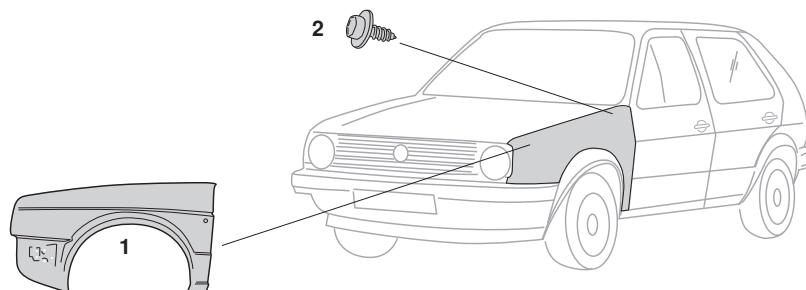

Reparaturbleche, Kotflügel, vorne, Golf 2

1	Bestell-Nr.: 186 - 1811	Kotflügel, vorne links	Golf 2	8.83 - 7.92 (ohne Rallye Golf und G60, Country)
	Bestell-Nr.: 186 - 1812	Kotflügel, vorne rechts	Golf 2	8.83 - 7.92 (ohne Rallye Golf und G60, Country)
2	Bestell-Nr.: 185 - 0630	Kotflügelbefestigungsschraube, Golf 6.5x21.5mm mit Unterlegscheibe	Golf 2	8.83 - 7.92

Reparaturbleche, Hinten, (Teil 1), Golf 2

1	Bestell-Nr.: 186 - 2200	Heckblech komplett	Golf 2	8.83 - 7.92
2	Bestell-Nr.: 186 - 2210	Heckblech bis Heckleuchte	Golf 2	8.83 - 7.92
3	Bestell-Nr.: 186 - 2220	Heckblech unten	Golf 2	8.83 - 7.92