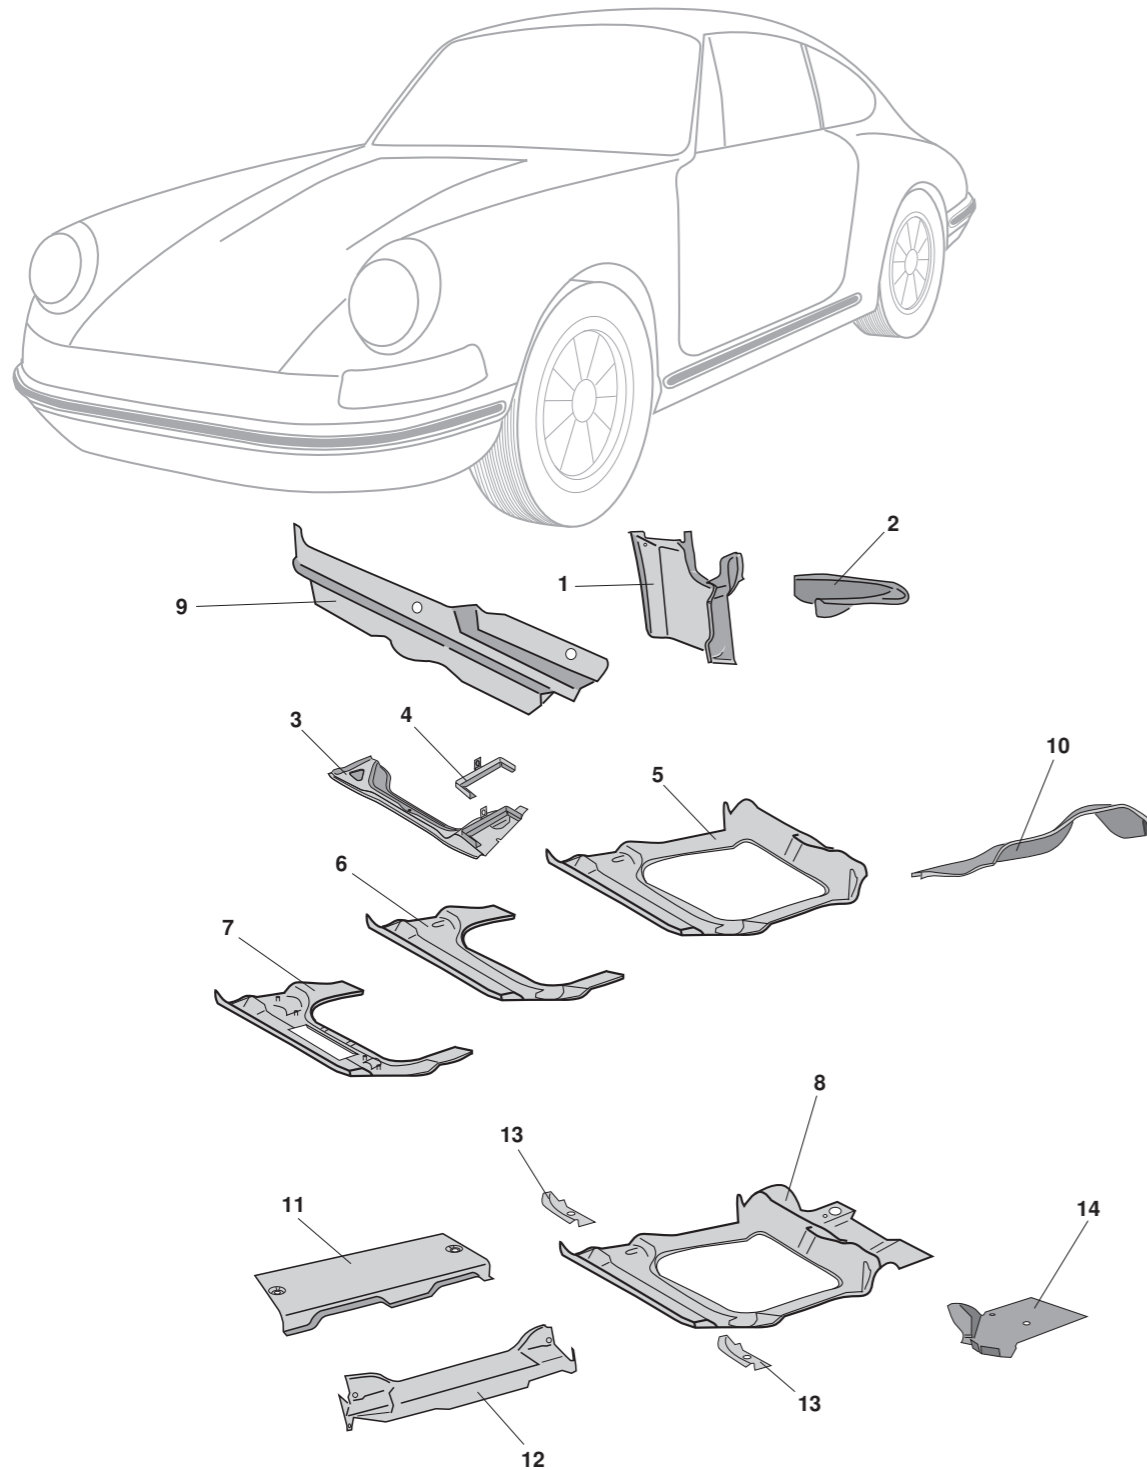

Reparaturbleche, Boden, (Teil 1), Porsche 911, 912

1	Bestell-Nr.: 590-0160-08	Kastenwand, Kofferraum, links	Porsche 911	.69 - .83
2	Bestell-Nr.: 590-0162-06	Stütze, Fußhebellagerbock	Porsche 911 Porsche 912	.65 - .69 .66 - .69
3	Bestell-Nr.: 590-0179	Tank- und Batterieauflage, lackiert	Porsche 911 Porsche 912	.65 - .68 .66 - .69
	Bestell-Nr.: 590-0179-10	Tank- und Batterieauflage, lackiert	Porsche 911	.69 - .73
	Bestell-Nr.: 590-0180	Tank- und Batterieauflage, lackiert	Porsche 911	8.74 - 7.89
4	Bestell-Nr.: 590-0064	Halter, Batterie	Porsche 911 Porsche 912	.65 - .68 .66 - .69
5	Bestell-Nr.: 590-0184	Boden, Tankraum, vorne komplett	Porsche 911 Porsche 912	.65 - .73 .66 - .69
	Bestell-Nr.: 590-0185	Boden, Tankraum, vorne komplett	Porsche 911	.74 - .89
6	Bestell-Nr.: 590-0182	Boden, Tankraum, vorne	Porsche 911 Porsche 912	.65 - .73 .66 - .69
	Bestell-Nr.: 590-0183	Boden, Tankraum, vorne	Porsche 911	.74 - .89
7	Bestell-Nr.: 590-0182-05	Boden, Tankraum, vorne, Klimaanlage für Fahrzeuge mit Klimaanlage, ohne Abschlepphaken	Porsche 911 Porsche 912	.65 - .73 .66 - .69
8	Bestell-Nr.: 590-0188	Boden, Tankraum, vorne komplett, lang	Porsche 911	.69 - .89
9	Bestell-Nr.: 590-0164-06	Querwand, Fußraum	Porsche 911 Porsche 912	.69 - .86 .69 - .69
10	Bestell-Nr.: 590-0176-11	Träger, Tankauflage, links	Porsche 911 Porsche 912	.69 - .73 .69 - .69
	Bestell-Nr.: 590-0176-12	Träger, Tankauflage, rechts	Porsche 911 Porsche 912	.69 - .73 .69 - .69
11	Bestell-Nr.: 590-0175-26	Abdeckung, Tank, unten	Porsche 911	.73 - .89
12	Bestell-Nr.: 590-0175-10	Abdeckung, Lenkgetriebe nur für Fahrzeuge mit 62l Tank	Porsche 911 Porsche 912	.65 - .73 .66 - .69
13	Bestell-Nr.: 590-0159	Verstärkungsblech, Kofferraum links und rechts, Paar	Porsche 911 Porsche 912	.65 - .89 .66 - .69
14	Bestell-Nr.: 590-0065	Batteriehalter	Porsche 911	.74 - .89