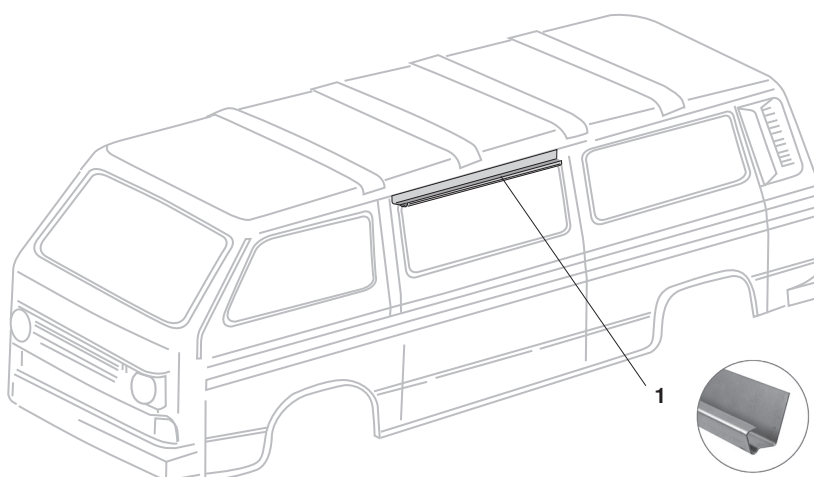

Reparaturbleche, Hinten (Teil 3), Bus T3

- | | | | | |
|---|------------------------------|--|---------------|--------------|
| 1 | Bestell-Nr.: 390-0310 | Reparaturblech, Heckklappe, oben
Scheibenrahmenunterteil der Heckklappe
L: 160 cm, H: 19 cm | <i>Bus T3</i> | 5.79 - 7.92 |
| 2 | Bestell-Nr.: 390-0302 | Reparaturblech, Heckklappe, unten
mit 33 mm Loch für das Heckklappenschloss
L: 163 cm, H: 16 cm | <i>Bus T3</i> | 5.79 - 11.83 |
| | Bestell-Nr.: 390-0304 | Reparaturblech, Heckklappe, unten
mit 46 mm Loch für das Heckklappenschloss
L: 163 cm, H: 16 cm | <i>Bus T3</i> | 12.83 - 7.92 |

Reparaturbleche, Dach, Bus T3

- | | | | | |
|---|---------------------------------|---|---------------|-------------|
| 1 | Bestell-Nr.: 390-0810 | Reparaturblech, Regenrinne, 1250 mm
Materialstärke: 1mm | <i>Bus T3</i> | 5.79 - 7.84 |
| | Bestell-Nr.: 390-0810-04 | Reparaturblech, Regenrinne, 1250 mm
Materialstärke: 1mm | <i>Bus T3</i> | 8.84 - 7.92 |