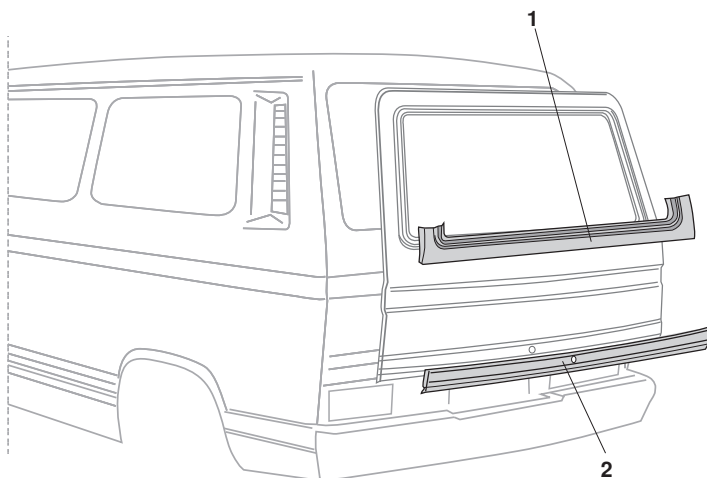

Reparaturbleche, Hinten (Teil 3), Bus T3

- | | | | | |
|---|------------------------------|--|---------------|--------------|
| 1 | Bestell-Nr.: 390-0310 | Reparaturblech, Heckklappe, oben
Scheibenrahmenunterteil der Heckklappe
L: 160 cm, H: 19 cm | <i>Bus T3</i> | 5.79 - 7.92 |
| 2 | Bestell-Nr.: 390-0302 | Reparaturblech, Heckklappe, unten
mit 33 mm Loch für das Heckklappenschloss
L: 163 cm, H: 16 cm | <i>Bus T3</i> | 5.79 - 11.83 |
| | Bestell-Nr.: 390-0304 | Reparaturblech, Heckklappe, unten
mit 46 mm Loch für das Heckklappenschloss
L: 163 cm, H: 16 cm | <i>Bus T3</i> | 12.83 - 7.92 |

Reparaturbleche, Dach, Bus T3

- | | | | | |
|---|---------------------------------|---|---------------|-------------|
| 1 | Bestell-Nr.: 390-0810 | Reparaturblech, Regenrinne, 1250 mm
Materialstärke: 1mm | <i>Bus T3</i> | 5.79 - 7.84 |
| | Bestell-Nr.: 390-0810-04 | Reparaturblech, Regenrinne, 1250 mm
Materialstärke: 1mm | <i>Bus T3</i> | 8.84 - 7.92 |