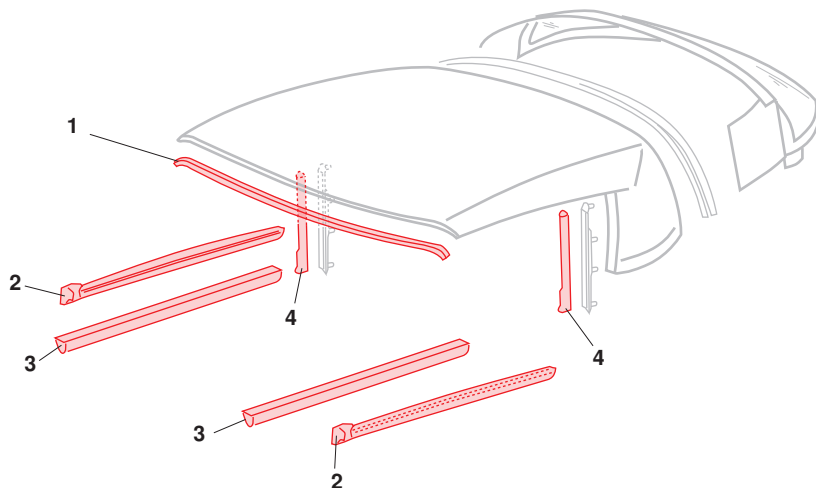

## Dachdichtungen, 911 / 964 Cabrio

1	Bestell-Nr.: 515 - 3060	<b>Dichtung, Dachrahmen vorne</b>	<i>Porsche 911 Cabrio</i> .78 - .89 <i>Porsche 964 Cabrio</i> .89 - .94
2	Bestell-Nr.: 515 - 3050-01	<b>Dichtung, Dachrahmen, außen, links</b> Dichtung mit Metallleiste im Gummi	<i>Porsche 911 Cabrio</i> .83 - .85
	Bestell-Nr.: 515 - 3050-02	<b>Dichtung, Dachrahmen, außen, rechts</b> Dichtung mit Metallleiste im Gummi	<i>Porsche 911 Cabrio</i> .83 - .85
	Bestell-Nr.: 515 - 3050-11	<b>Dichtung, Dachrahmen, außen, links</b>	<i>Porsche 911 Cabrio</i> .86 - .89 <i>Porsche 964 Cabrio</i> .89 - .94
	Bestell-Nr.: 515 - 3050-12	<b>Dichtung, Dachrahmen, außen, rechts</b>	<i>Porsche 911 Cabrio</i> .86 - .89 <i>Porsche 964 Cabrio</i> .89 - .94
3	Bestell-Nr.: 515 - 3520-01	<b>Dichtung, Dachrahmen innen, links</b>	<i>Porsche 911 Cabrio</i> .86 - .89 <i>Porsche 964 Cabrio</i> .89 - .94
	Bestell-Nr.: 515 - 3520-02	<b>Dichtung, Dachrahmen innen, rechts</b>	<i>Porsche 911 Cabrio</i> .86 - .89 <i>Porsche 964 Cabrio</i> .89 - .94
4	Bestell-Nr.: 515 - 3052-11	<b>Dichtung, Dachrahmen, B-Säule, links</b>	<i>Porsche 911 Cabrio</i> .86 - .89 <i>Porsche 964 Cabrio</i> .89 - .94
	Bestell-Nr.: 515 - 3052-12	<b>Dichtung, Dachrahmen, B-Säule, rechts</b>	<i>Porsche 911 Cabrio</i> .86 - .89 <i>Porsche 964 Cabrio</i> .89 - .94