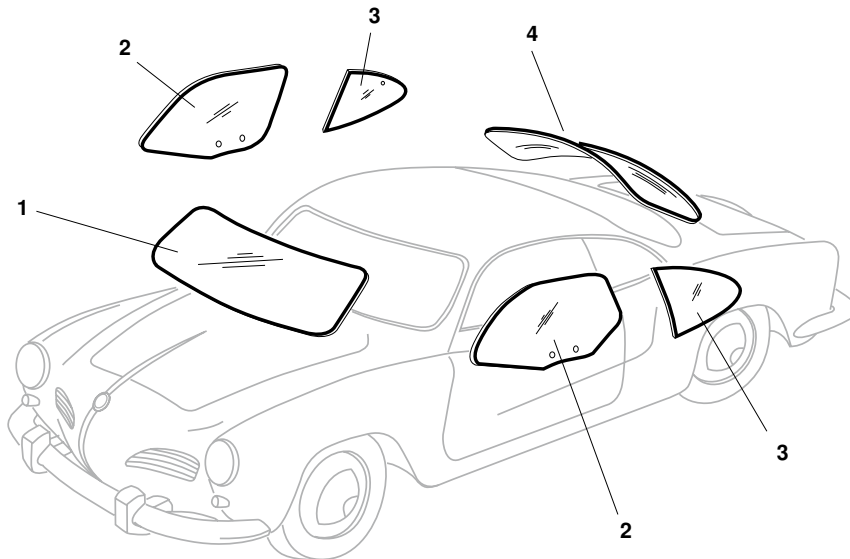

Verglasung, Karmann Coupé / Cabrio

EIGENPRODUKTION

1	Bestell-Nr.: 067 - 0100	Frontscheibe, klar* nur Selbstabholer oder Spedition	Typ 34	9.61 - 7.69
	Bestell-Nr.: 067 - 0500	Frontscheibe, klar*	Karmann Coupé / Cabrio	8.55 - 7.74
	Bestell-Nr.: 067 - 0503	Frontscheibe, grün*	Karmann Coupé / Cabrio	8.55 - 7.74
	Bestell-Nr.: 067 - 0505	Frontscheibe, grün/Blaukeil*	Karmann Coupé / Cabrio	8.55 - 7.74
2	Bestell-Nr.: 067 - 0530-01	Türscheibe, klar, links**	Karmann Coupé	.59 - 12.68
	Bestell-Nr.: 067 - 0530-02	Türscheibe, klar, rechts**	Karmann Coupé	.59 - 12.68
	Bestell-Nr.: 067 - 0533-01	Türscheibe, grün, links**	Karmann Coupé	8.59 - 7.74
	Bestell-Nr.: 067 - 0533-02	Türscheibe, grün, rechts**	Karmann Coupé	8.59 - 7.74
	Bestell-Nr.: 067 - 0560-01	Türscheibe, klar, links**	Karmann Cabrio	.59 - 12.68
	Bestell-Nr.: 067 - 0560-02	Türscheibe, klar, rechts**	Karmann Cabrio	.59 - 12.68
	Bestell-Nr.: 067 - 0564-01	Türscheibe, grün, links**	Karmann Cabrio	.59 - 12.68
	Bestell-Nr.: 067 - 0564-02	Türscheibe, grün, rechts**	Karmann Cabrio	.59 - 12.68
	Bestell-Nr.: 067 - 0566-01	Türscheibe, klar, links**	Karmann Cabrio	1.69 - 7.74
	Bestell-Nr.: 067 - 0566-02	Türscheibe, klar, rechts**	Karmann Cabrio	1.69 - 7.74
	Bestell-Nr.: 067 - 0568-01	Türscheibe, grün, links**	Karmann Cabrio	1.69 - 7.74
	Bestell-Nr.: 067 - 0568-02	Türscheibe, grün, rechts**	Karmann Cabrio	1.69 - 7.74
3	Bestell-Nr.: 067 - 0540-01	Ausstellfensterglas, hinten, klar, links**	Karmann Coupé	8.59 - 7.71
	Bestell-Nr.: 067 - 0540-02	Ausstellfensterglas, hinten, klar, rechts**	Karmann Coupé	8.59 - 7.71
	Bestell-Nr.: 067 - 0543-01	Ausstellfensterglas, hinten, grün, links**	Karmann Coupé	8.59 - 7.71
	Bestell-Nr.: 067 - 0543-02	Ausstellfensterglas, hinten, grün, rechts**	Karmann Coupé	8.59 - 7.71
4	Bestell-Nr.: 067 - 0520	Heckscheibe, heizbar 12 V, klar**	Karmann Coupé	8.67 - 7.74
	Bestell-Nr.: 067 - 0523	Heckscheibe, heizbar 12 V, grün**	Karmann Coupé	8.67 - 7.74
	Bestell-Nr.: 067 - 0550	Heckscheibe, heizbar 12 V, klar**	Karmann Cabrio	8.67 - 7.74
	Bestell-Nr.: 067 - 0554	Heckscheibe, heizbar 12 V, grün**	Karmann Cabrio	8.67 - 7.74