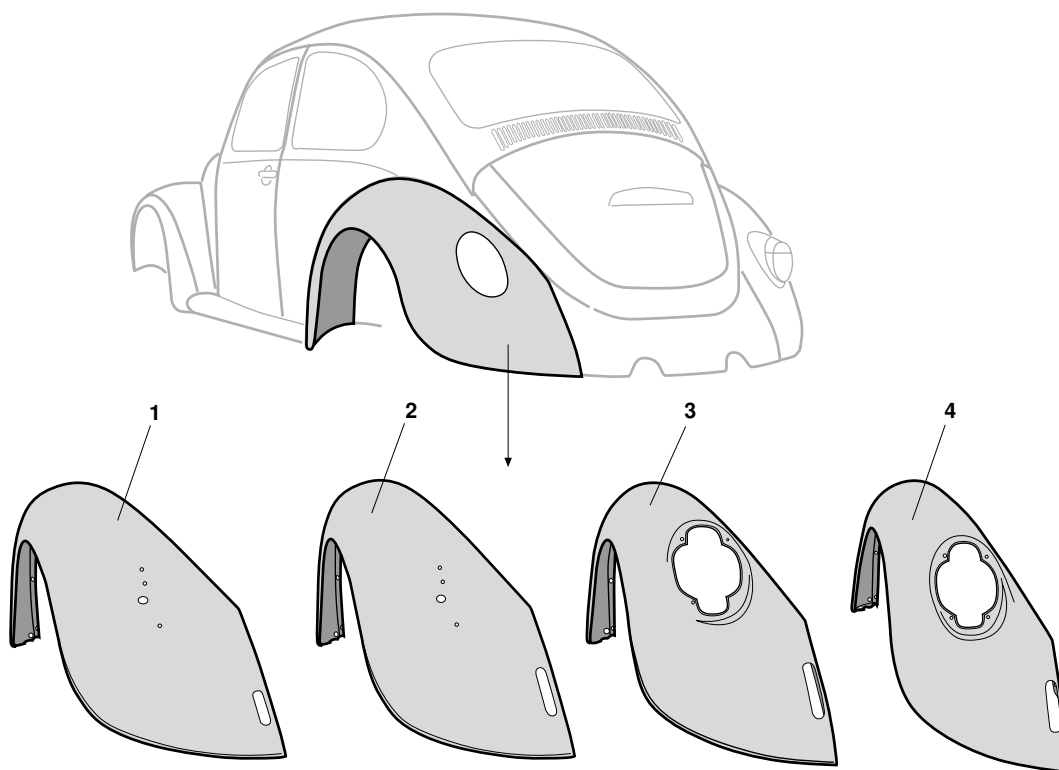

**Kotflügel hinten, Käfer**

<b>1</b>	Bestell-Nr.: <b>050 - 3071</b>	<b>Kotflügel, hinten, links</b> mit kurzem Schlitz für Stoßstangenhalter und kleiner Rückleuchte (für Stoßstange Alt)	<i>Käfer</i>	- 7.67
	Bestell-Nr.: <b>050 - 3072</b>	<b>Kotflügel, hinten, rechts</b> mit kurzem Schlitz für Stoßstangenhalter und kleiner Rückleuchte (für Stoßstange Alt)	<i>Sparkäfer</i>	8.67 - 7.73
<b>2</b>	Bestell-Nr.: <b>050 - 3081</b>	<b>Kotflügel, hinten, links</b> mit langem Schlitz für Stoßstangenhalter und kleiner Rückleuchte (für Stoßstange mit Kastenform)	<i>Käfer</i>	8.67 - 7.72
	Bestell-Nr.: <b>050 - 3082</b>	<b>Kotflügel, hinten, rechts</b> mit langem Schlitz für Stoßstangenhalter und kleiner Rückleuchte (für Stoßstange mit Kastenform)	<i>Käfer</i>	8.67 - 7.72
<b>3</b>	Bestell-Nr.: <b>050 - 3091</b>	<b>Kotflügel, hinten, links</b> mit 20 mm breitem Schlitz für Stoßstangenhalter und großer Rückleuchte	<i>Käfer</i>	8.72 - 7.74
	Bestell-Nr.: <b>050 - 3092</b>	<b>Kotflügel, hinten, rechts</b> mit 20 mm breitem Schlitz für Stoßstangenhalter und großer Rückleuchte	<i>Käfer</i>	8.72 - 7.74
<b>4</b>	Bestell-Nr.: <b>050 - 4011</b>	<b>Kotflügel, hinten, links</b> mit 25 mm breitem Schlitz für Stoßstangenhalter und großer Rückleuchte	<i>Käfer</i>	8.74 -
	Bestell-Nr.: <b>050 - 4012</b>	<b>Kotflügel, hinten, rechts</b> mit 25 mm breitem Schlitz für Stoßstangenhalter und großer Rückleuchte	<i>Käfer</i>	8.74 -