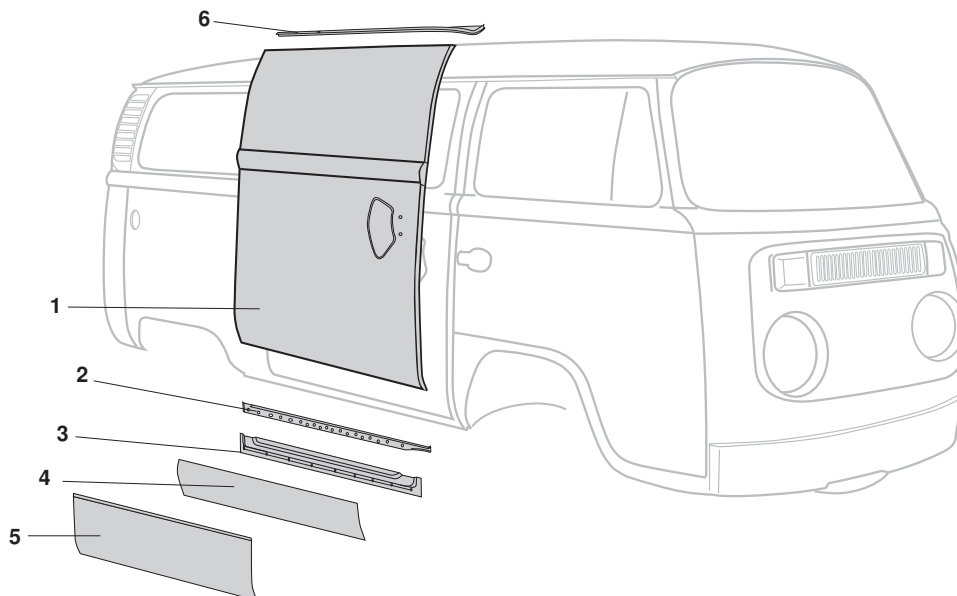

Reparaturbleche, Schiebetüre, Bus T2

1	Bestell-Nr.: 096 - 0535 - 04	Schiebetür ohne Fensteröffnung, rechts*	Bus T2 (Kasten)	8.73 - 7.79
2	Bestell-Nr.: 096 - 0532	Laufschienenelement, Schiebetür, rechts	Bus T2	8.67 - 7.79
3	Bestell-Nr.: 096 - 0058	Türinnenteil, Schiebetür	Bus T2	8.67 - 7.79
4	Bestell-Nr.: 096 - 0055	Türblech, Schiebetür, unten	Bus T2	8.67 - 7.79
5	Bestell-Nr.: 096 - 0055 - 10	Türblech, Schiebetür, 450 mm	Bus T2	8.67 - 7.79
6	Bestell-Nr.: 096 - 0534 - 02	Laufschienenelement, Schiebetür, oben, rechts	Bus T2	8.67 - 7.79