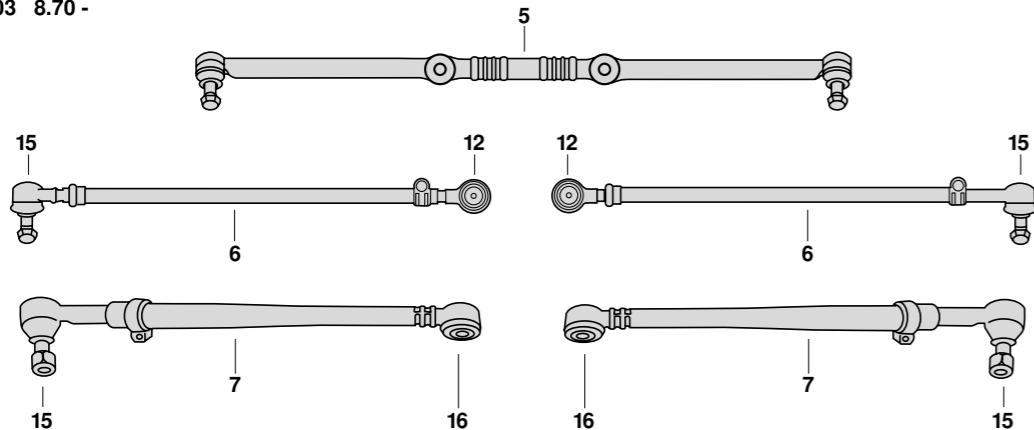

Käfer, Karmann, - 4.68

Käfer, Karmann, Typ 181 (Kübel) 4.68 -

Käfer 1302/1303 8.70 -

Spurstangen

1	Bestell-Nr.: 020 - 4301-01	Spurstange, komplett, links, kurz*	Käfer, Karmann	2.60 - 7.65
	Bestell-Nr.: 020 - 4311	Spurstange, komplett, links, kurz*	Käfer, Karmann (auch für Spindellenkung vor Bj. 1965 geeignet)	8.65 - 4.68
	Bestell-Nr.: 020 - 4311-01	Spurstange, komplett, links, kurz, Chrom*	Käfer, Karmann (auch für Spindellenkung vor Bj. 1965 geeignet)	8.65 - 4.68
2	Bestell-Nr.: 020 - 4301-02	Spurstange, komplett, rechts, lang* ohne Aufnahme für Lenkungsämpfer	Käfer, Karmann	- .60
	Bestell-Nr.: 020 - 4302	Spurstange, komplett, rechts, lang* mit Aufnahme für Lenkungsämpfer	Käfer, Karmann	2.60 - 7.65
	Bestell-Nr.: 020 - 4312	Spurstange, komplett, rechts, lang* mit Aufnahme für Lenkungsämpfer	Käfer, Karmann (auch für Spindellenkung vor Bj. 1965 geeignet)	8.65 - 4.68
	Bestell-Nr.: 020 - 4312-02	Spurstange, komplett, rechts, lang, Chrom*	Käfer, Karmann (auch für Spindellenkung vor Bj. 1965 geeignet)	8.65 - 4.68
3	Bestell-Nr.: 020 - 4321	Spurstange, komplett, links, kurz**	Käfer, Karmann (ohne 1302/03) Typ 181 (Kübel)	5.68 - 8.69 - 12.79
	Bestell-Nr.: 020 - 4321-01	Spurstange, komplett, links, kurz, Chrom**	Käfer, Karmann (ohne 1302/03) Typ 181 (Kübel)	5.68 - 8.69 - 12.79
4	Bestell-Nr.: 020 - 4322	Spurstange, komplett, rechts, lang** mit Aufnahme für Lenkungsämpfer	Käfer, Karmann (ohne 1302/03) Typ 181 (Kübel)	5.68 - .86 8.69 - 12.79
	Bestell-Nr.: 020 - 4322-02	Spurstange, komplett, rechts, lang, Chrom** mit Aufnahme für Lenkungsämpfer	Käfer, Karmann (ohne 1302/03) Typ 181 (Kübel)	5.68 - 8.69 - 12.79
5	Bestell-Nr.: 020 - 4343	Spurstange, komplett, Mitte, 1302/03	Käfer 1302/03	8.70 - 7.74
6	Bestell-Nr.: 020 - 4340	Spurstange, komplett, links o. rechts, 1302/03	Käfer 1302/03	8.70 - 4.74
7	Bestell-Nr.: 020 - 4350	Spurstange, "Zahnstangenlenkung", 1303 links oder rechts	Käfer 1303	8.74 -

* kleiner Konus M10x1
** großer Konus M12x1.5