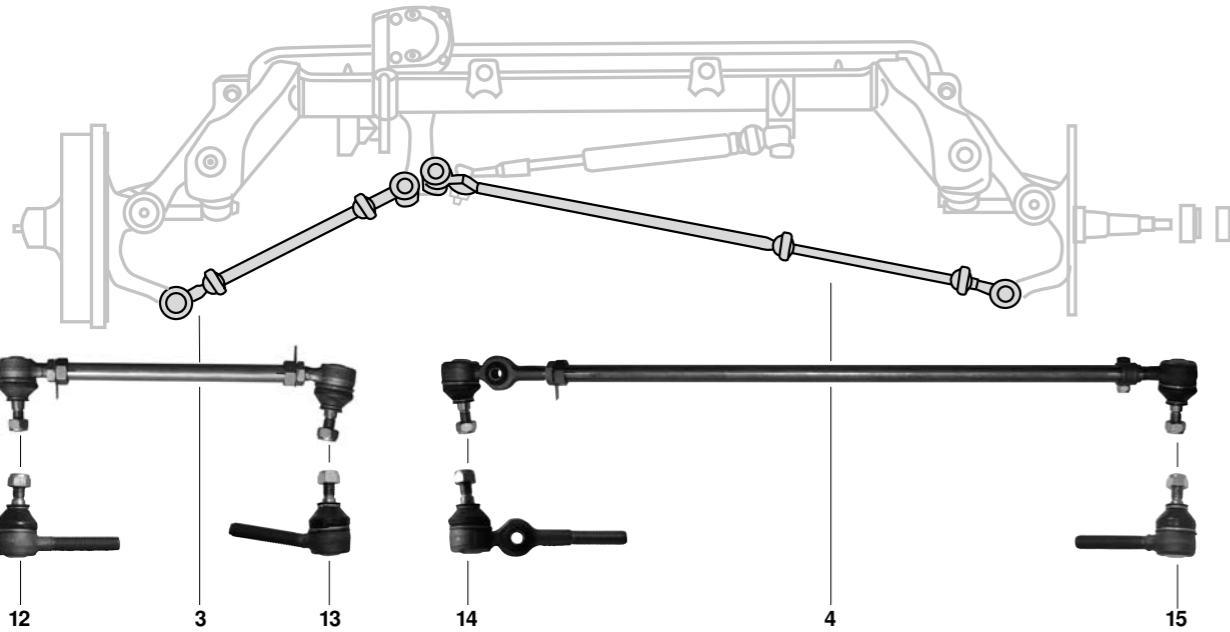

Käfer, Karmann, - 4.68

Käfer, Karmann, Typ 181 (Kübel) 4.68 -

Käfer 1302/1303 8.70 -

Spurstangen

1	Bestell-Nr.: 020 - 4301-01	Spurstange, komplett, links, kurz*	Käfer, Karmann	2.60 - 7.65
	Bestell-Nr.: 020 - 4311	Spurstange, komplett, links, kurz*	Käfer, Karmann (auch für Spindellenkung vor Bj. 1965 geeignet)	8.65 - 4.68
	Bestell-Nr.: 020 - 4311-01	Spurstange, komplett, links, kurz, Chrom*	Käfer, Karmann (auch für Spindellenkung vor Bj. 1965 geeignet)	8.65 - 4.68
2	Bestell-Nr.: 020 - 4301-02	Spurstange, komplett, rechts, lang* ohne Aufnahme für Lenkungsämpfer	Käfer, Karmann	- .60
	Bestell-Nr.: 020 - 4302	Spurstange, komplett, rechts, lang* mit Aufnahme für Lenkungsämpfer	Käfer, Karmann	2.60 - 7.65
	Bestell-Nr.: 020 - 4312	Spurstange, komplett, rechts, lang* mit Aufnahme für Lenkungsämpfer	Käfer, Karmann (auch für Spindellenkung vor Bj. 1965 geeignet)	8.65 - 4.68
	Bestell-Nr.: 020 - 4312-02	Spurstange, komplett, rechts, lang, Chrom*	Käfer, Karmann (auch für Spindellenkung vor Bj. 1965 geeignet)	8.65 - 4.68
3	Bestell-Nr.: 020 - 4321	Spurstange, komplett, links, kurz**	Käfer, Karmann (ohne 1302/03) Typ 181 (Kübel)	5.68 - 8.69 - 12.79
	Bestell-Nr.: 020 - 4321-01	Spurstange, komplett, links, kurz, Chrom**	Käfer, Karmann (ohne 1302/03) Typ 181 (Kübel)	5.68 - 8.69 - 12.79
4	Bestell-Nr.: 020 - 4322	Spurstange, komplett, rechts, lang** mit Aufnahme für Lenkungsämpfer	Käfer, Karmann (ohne 1302/03) Typ 181 (Kübel)	5.68 - .86 8.69 - 12.79
	Bestell-Nr.: 020 - 4322-02	Spurstange, komplett, rechts, lang, Chrom** mit Aufnahme für Lenkungsämpfer	Käfer, Karmann (ohne 1302/03) Typ 181 (Kübel)	5.68 - 8.69 - 12.79
5	Bestell-Nr.: 020 - 4343	Spurstange, komplett, Mitte, 1302/03	Käfer 1302/03	8.70 - 7.74
6	Bestell-Nr.: 020 - 4340	Spurstange, komplett, links o. rechts, 1302/03	Käfer 1302/03	8.70 - 4.74
7	Bestell-Nr.: 020 - 4350	Spurstange, "Zahnstangenlenkung", 1303 links oder rechts	Käfer 1303	8.74 -