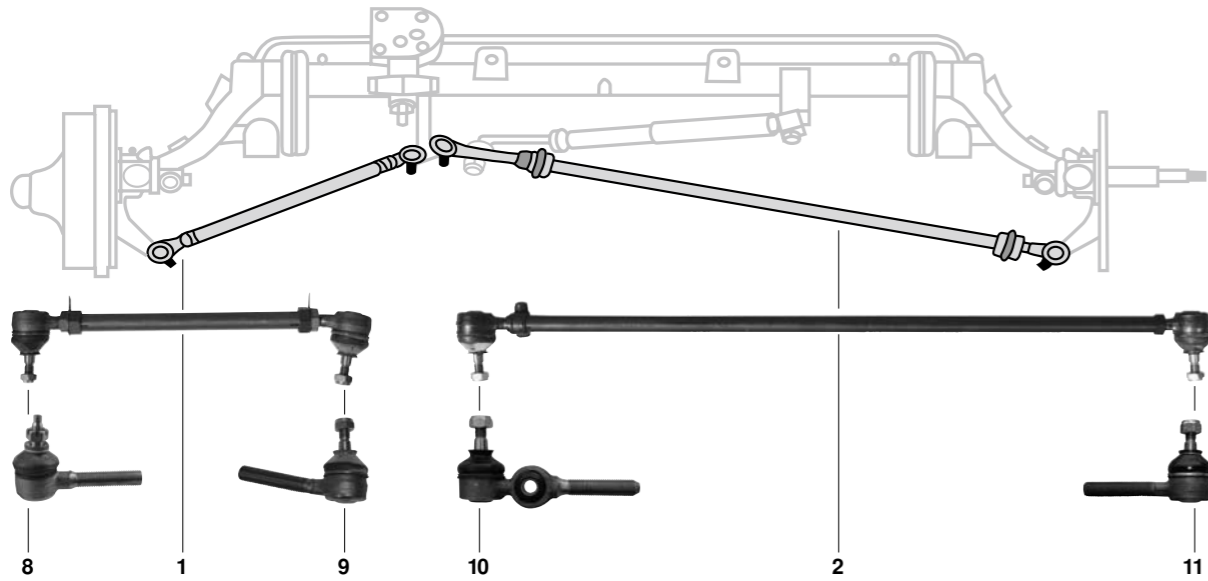

Käfer, Karmann, - 4.68

Käfer, Karmann, Typ 181 (Kübel) 4.68 -

Käfer 1302/1303 8.70 -

Spurstangen

1	Bestell-Nr.: 020 - 4301-01	Spurstange, komplett, links, kurz*	Käfer, Karmann	2.60 - 7.65
	Bestell-Nr.: 020 - 4311	Spurstange, komplett, links, kurz*	Käfer, Karmann (auch für Spindellenkung vor Bj. 1965 geeignet)	8.65 - 4.68
	Bestell-Nr.: 020 - 4311-01	Spurstange, komplett, links, kurz, Chrom*	Käfer, Karmann (auch für Spindellenkung vor Bj. 1965 geeignet)	8.65 - 4.68
2	Bestell-Nr.: 020 - 4301-02	Spurstange, komplett, rechts, lang* ohne Aufnahme für Lenkungsämpfer	Käfer, Karmann	- .60
	Bestell-Nr.: 020 - 4302	Spurstange, komplett, rechts, lang* mit Aufnahme für Lenkungsämpfer	Käfer, Karmann	2.60 - 7.65
	Bestell-Nr.: 020 - 4312	Spurstange, komplett, rechts, lang* mit Aufnahme für Lenkungsämpfer	Käfer, Karmann (auch für Spindellenkung vor Bj. 1965 geeignet)	8.65 - 4.68
	Bestell-Nr.: 020 - 4312-02	Spurstange, komplett, rechts, lang, Chrom*	Käfer, Karmann (auch für Spindellenkung vor Bj. 1965 geeignet)	8.65 - 4.68
3	Bestell-Nr.: 020 - 4321	Spurstange, komplett, links, kurz**	Käfer, Karmann (ohne 1302/03) Typ 181 (Kübel)	5.68 - 8.69 - 12.79
	Bestell-Nr.: 020 - 4321-01	Spurstange, komplett, links, kurz, Chrom**	Käfer, Karmann (ohne 1302/03) Typ 181 (Kübel)	5.68 - 8.69 - 12.79
4	Bestell-Nr.: 020 - 4322	Spurstange, komplett, rechts, lang** mit Aufnahme für Lenkungsämpfer	Käfer, Karmann (ohne 1302/03) Typ 181 (Kübel)	5.68 - .86 8.69 - 12.79
	Bestell-Nr.: 020 - 4322-02	Spurstange, komplett, rechts, lang, Chrom** mit Aufnahme für Lenkungsämpfer	Käfer, Karmann (ohne 1302/03) Typ 181 (Kübel)	5.68 - 8.69 - 12.79
5	Bestell-Nr.: 020 - 4343	Spurstange, komplett, Mitte, 1302/03	Käfer 1302/03	8.70 - 7.74
6	Bestell-Nr.: 020 - 4340	Spurstange, komplett, links o. rechts, 1302/03	Käfer 1302/03	8.70 - 4.74
7	Bestell-Nr.: 020 - 4350	Spurstange, "Zahnstangenlenkung", 1303 links oder rechts	Käfer 1303	8.74 -